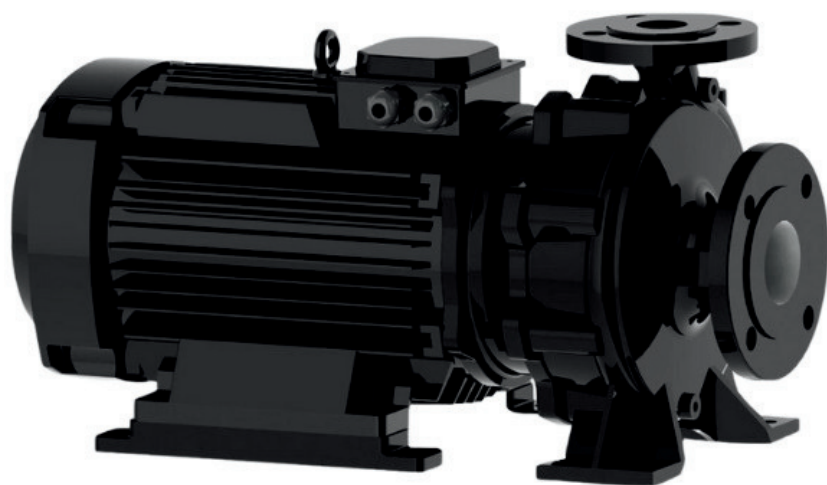

الکتروپمپ اتا بلوک نوید موتور

NAVID MOTOR

[خرید آنلاین](#)

[مشخصات فنی](#)

- مدل : 50-315/554
- توان : 5.5 کیلووات
- دور الکتروموتور : RPM 1450
- وزن : 121 کیلوگرم
- ولتاژ : 380 ولت
- دهانه خروجی : "2 اینچ
- حداکثر ارتفاع : 27 متر
- حداکثر آبدهی : 40 متر مکعب بر ساعت