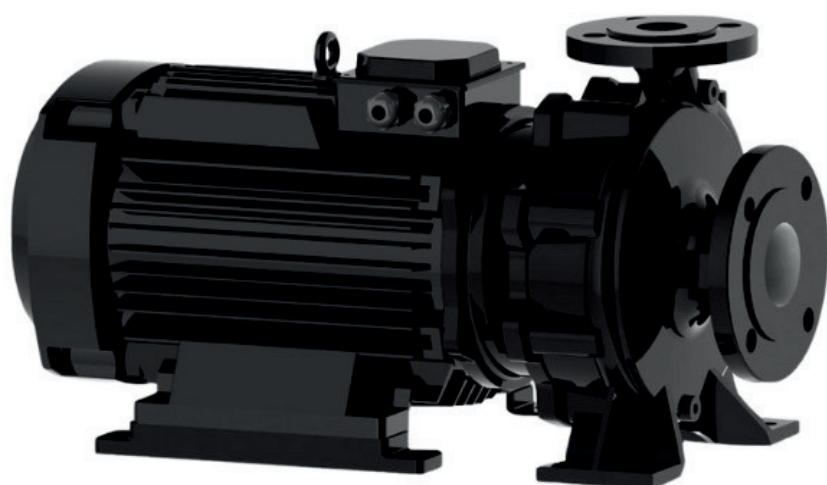

الکتروپمپ اتا بلوک نوید موتور

NAVID MOTOR

[خرید آنلاین](#)

[مشخصات فنی](#)

- مدل : 150-400/7504
- توان : 75 کیلووات
- دور الکتروموتور : RPM 1450
- وزن : 822 کیلوگرم
- ولتاژ : 380 ولت
- دهانه خروجی : "6 اینچ
- حداکثر ارتفاع : 46 متر
- حداکثر آبدهی : 500 متر مکعب بر ساعت

info@irannmart.com

www.irannmart.com