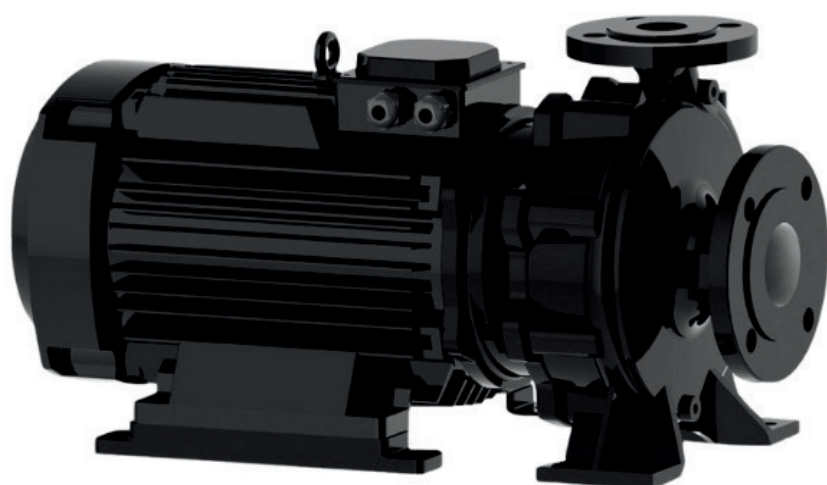

الکتروپمپ اتا بلوک نوید موتور

NAVID MOTOR

[خرید آنلاین](#)

[مشخصات فنی](#)

- مدل : 80-200/404
- توان : 4 کیلووات
- دور الکتروموتور : RPM 1450
- وزن : 111 کیلوگرم
- ولتاژ : 380 ولت
- دهانه خروجی : "3 اینچ
- حداکثر ارتفاع : 11.3 متر
- حداکثر آبدهی : 100 متر مکعب بر ساعت

info@irannmart.com

www.irannmart.com