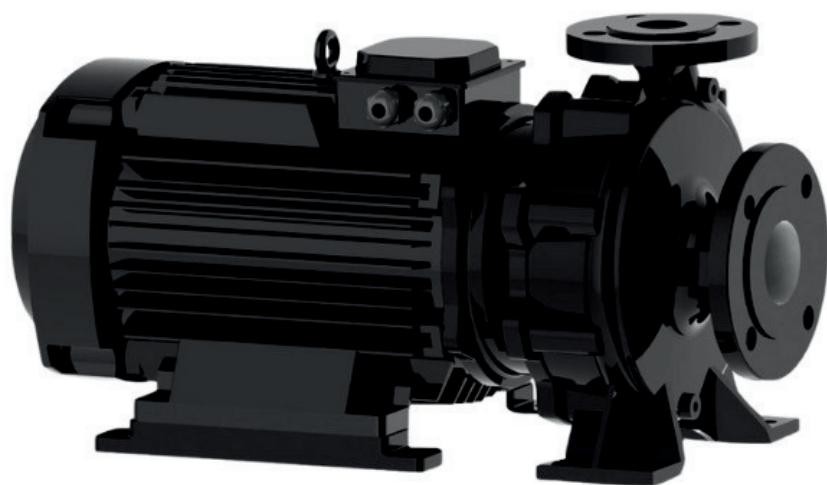

الکتروپمپ اتا بلوک نوید موتور

NAVID MOTOR

[خرید آنلاین](#)

[مشخصات فنی](#)

- مدل : 65-125/114
- توان : 1.1 کیلووات
- دور الکتروموتور : RPM 1450
- وزن : 45 کیلوگرم
- ولتاژ : 380 ولت
- دهانه خروجی : "2.5 اینچ
- حداکثر ارتفاع : 4.8 متر
- حداکثر آبدهی : 50 متر مکعب بر ساعت

info@irannmart.com

www.irannmart.com