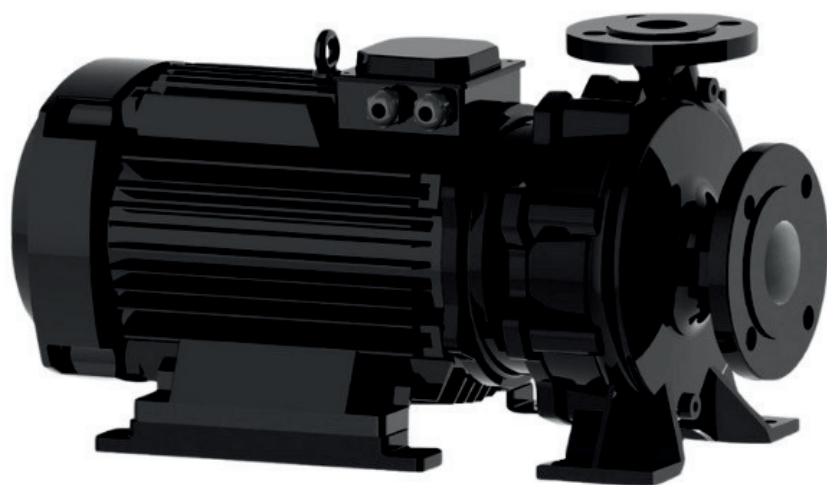

الکتروپمپ اتا بلوک نوید موتور

NAVID MOTOR

[خرید آنلاین](#)

[مشخصات فنی](#)

- مدل : 150-200/1504
- توان : 15 کیلووات
- دور الکتروموتور : RPM 1450
- وزن : 230 کیلوگرم
- ولتاژ : 380 ولت
- دهانه خروجی : "6 اینچ
- حداکثر ارتفاع : 11.3 متر
- حداکثر آبدهی : 400 متر مکعب بر ساعت

info@irannmart.com

www.irannmart.com