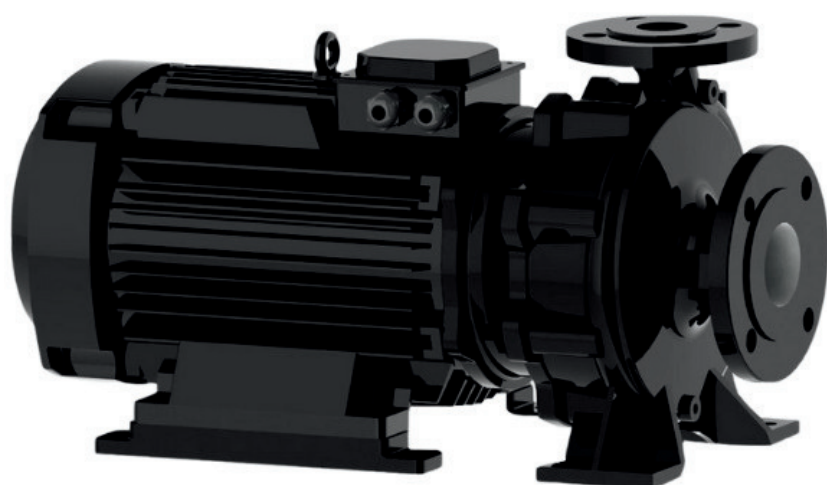

الکتروپمپ اتا بلوک نوید موتور

NAVID MOTOR

[خرید آنلاین](#)

[مشخصات فنی](#)

- مدل : 80-400/3004
- توان : 30 کیلووات
- دور الکتروموتور : RPM 1450
- وزن : 350 کیلوگرم
- ولتاژ : 380 ولت
- دهانه خروجی : "3 اینچ
- حداکثر ارتفاع : 51.5 متر
- حداکثر آبدهی : 120 متر مکعب بر ساعت

info@irannmart.com

www.irannmart.com