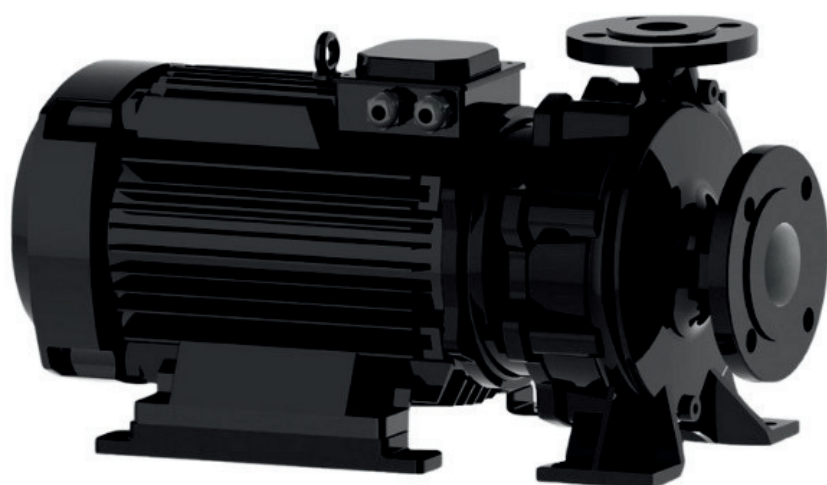

الکتروپمپ اتا بلوک نوید موتور

NAVID MOTOR

[خرید آنلاین](#)

[مشخصات فنی](#)

- مدل : 150-250/3004
- توان : 30 کیلووات
- دور الکتروموتور : RPM 1450
- وزن : 400 کیلوگرم
- ولتاژ : 380 ولت
- دهانه خروجی : "6 اینچ
- حداکثر ارتفاع : 21.2 متر
- حداکثر آبدهی : 450 متر مکعب بر ساعت

info@irannmart.com

www.irannmart.com