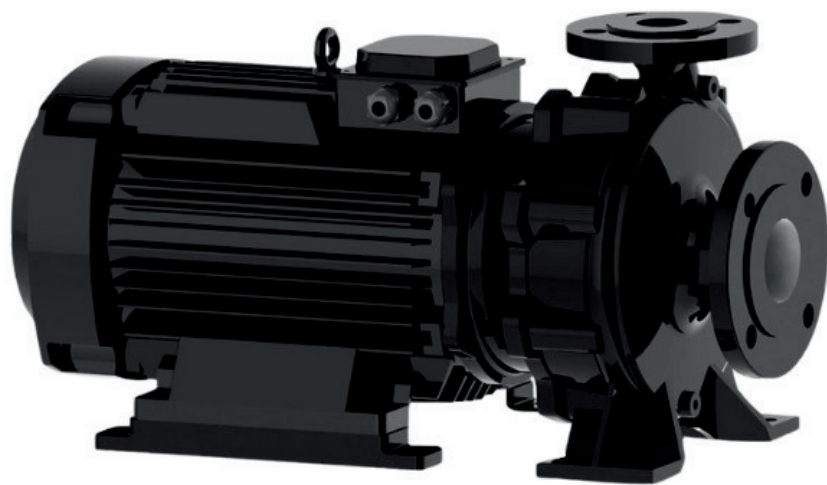

معرفی

الکتروپمپ اتا بلوک

نوید موتور