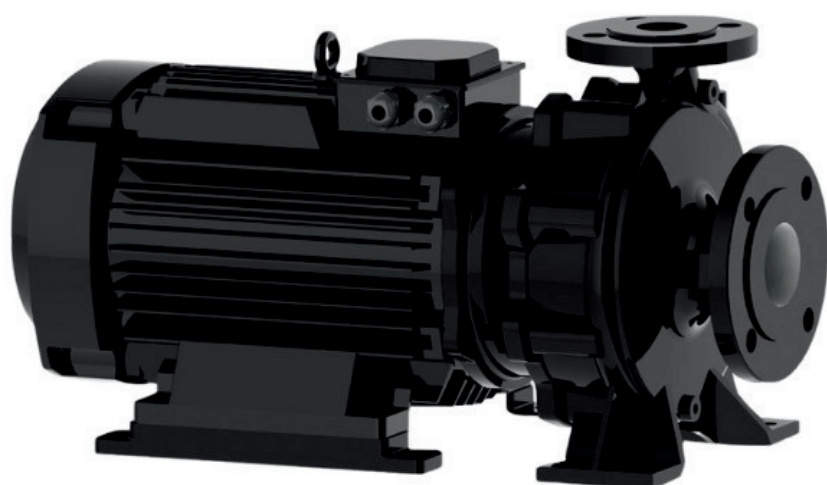

الکتروپمپ اتا بلوک نوید موتور

NAVID MOTOR

[خرید آنلاین](#)

[مشخصات فنی](#)

- مدل : 80-315/1854
- توان : 18.5 کیلووات
- دور الکتروموتور : RPM 1450
- وزن : 262 کیلوگرم
- ولتاژ : 380 ولت
- دهانه خروجی : "3 اینچ
- حداکثر ارتفاع : 36.5 متر
- حداکثر آبدهی : 120 متر مکعب بر ساعت