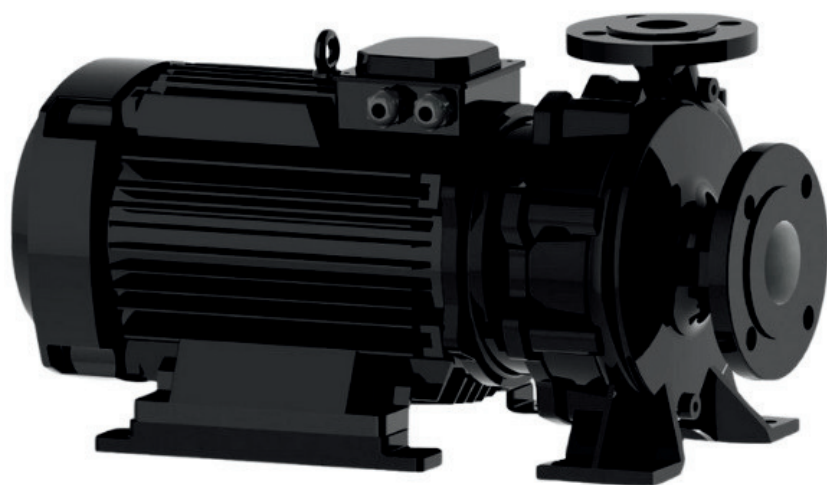

info@irannmart.com

www.irannmart.com

الکتروپمپ اتا بلوک نوید موتور

 **NAVID MOTOR**

[خرید آنلاین](#)

[مشخصات فنی](#)

- مدل : 32-160/054
- توان : 0.55 کیلووات
- دور الکتروموتور : RPM 1450
- وزن : 19 کیلوگرم
- ولتاژ : 380 ولت
- دهانه خروجی : "1-1/4 اینچ
- حداکثر ارتفاع : 9 متر
- حداکثر آبدهی : 14 متر مکعب بر ساعت

info@irannmart.com

www.irannmart.com

الکتروپمپ اتا بلوک نوید موتور

 **NAVID MOTOR**

[خرید آنلاین](#)

[مشخصات فنی](#)

- مدل : 32-160/074
- توان : 0.75 کیلووات
- دور الکتروموتور : RPM 1450
- وزن : 20 کیلوگرم
- ولتاژ : 380 ولت
- دهانه خروجی : "1-1/4 اینچ
- حداکثر ارتفاع : 11 متر
- حداکثر آبدهی : 14 متر مکعب بر ساعت

info@irannmart.com

www.irannmart.com

الکتروپمپ اتا بلوک نوید موتور

 **NAVID MOTOR**

[خرید آنلاین](#)

[مشخصات فنی](#)

- مدل : 32-200/054
- توان : 0.55 کیلووات
- دور الکتروموتور : RPM 1450
- وزن : 47 کیلوگرم
- ولتاژ : 380 ولت
- دهانه خروجی : "1-1/4 اینچ
- حداکثر ارتفاع : 12 متر
- حداکثر آبدهی : 6.5 متر مکعب بر ساعت

الکتروپمپ اتا بلوک نوید موتور

 **NAVID MOTOR**

[خرید آنلاین](#)

[مشخصات فنی](#)

- مدل : 32-250/114
- توان : 1.1 کیلووات
- دور الکتروموتور : RPM 1450
- وزن : 60 کیلوگرم
- ولتاژ : 380 ولت
- دهانه خروجی : "1-1/4 اینچ
- حداکثر ارتفاع : 13 متر
- حداکثر آبدهی : 10 متر مکعب بر ساعت