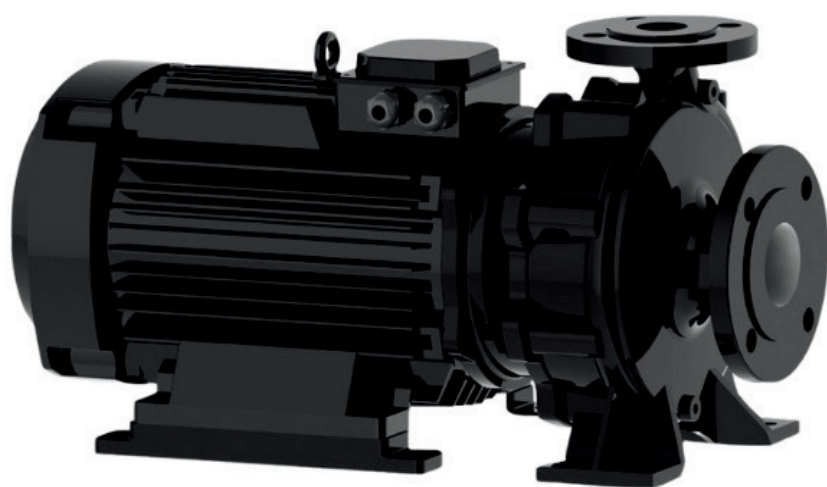

الکتروپمپ اتا بلوک نوید موتور

NAVID MOTOR

[خرید آنلاین](#)

[مشخصات فنی](#)

- مدل : 150-400/5504
- توان : 55 کیلووات
- دور الکتروموتور : RPM 1450
- وزن : 652 کیلوگرم
- ولتاژ : 380 ولت
- دهانه خروجی : "6 اینچ
- حداکثر ارتفاع : 40 متر
- حداکثر آبدهی : 400 متر مکعب بر ساعت

info@irannmart.com

www.irannmart.com