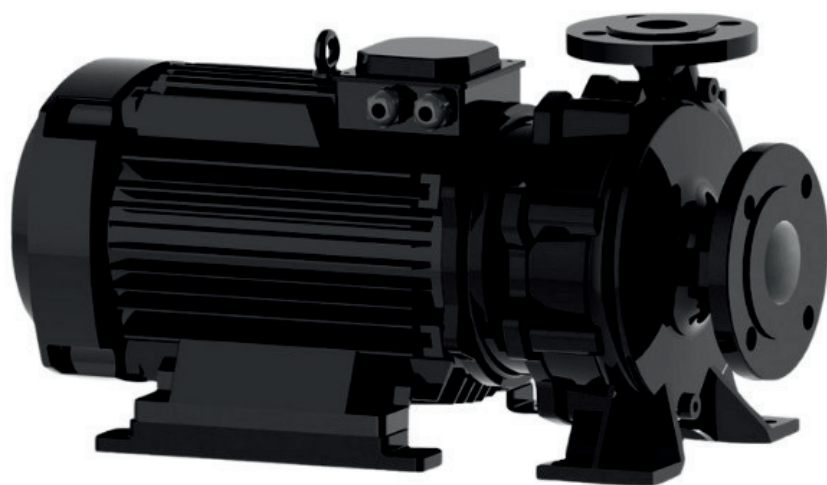

الکتروپمپ اتا بلوک نوید موتور

 **NAVID MOTOR**

[خرید آنلاین](#)

[مشخصات فنی](#)

- مدل : 32-250/114
- توان : 1.1 کیلووات
- دور الکتروموتور : RPM 1450
- وزن : 60 کیلوگرم
- ولتاژ : 380 ولت
- دهانه خروجی : "1-1/4 اینچ
- حداکثر ارتفاع : 13 متر
- حداکثر آبدهی : 10 متر مکعب بر ساعت

info@irannmart.com

www.irannmart.com

الکتروپمپ اتا بلوک نوید موتور

 **NAVID MOTOR**

[خرید آنلاین](#)

[مشخصات فنی](#)

- مدل : 40-250/304
- توان : 3 کیلووات
- دور الکتروموتور : RPM 1450
- وزن : 75 کیلوگرم
- ولتاژ : 380 ولت
- دهانه خروجی : "1.5 اینچ
- حداکثر ارتفاع : 23 متر
- حداکثر آبدهی : 30 متر مکعب بر ساعت

info@irannmart.com

www.irannmart.com

الکتروپمپ اتا بلوک نوید موتور

 **NAVID MOTOR**

[خرید آنلاین](#)

[مشخصات فنی](#)

- مدل : 40-315/304
- توان : 3 کیلووات
- دور الکتروموتور : RPM 1450
- وزن : 96 کیلوگرم
- ولتاژ : 380 ولت
- دهانه خروجی : "1.5 اینچ
- حداکثر ارتفاع : 28 متر
- حداکثر آبدهی : 14 متر مکعب بر ساعت

info@irannmart.com

www.irannmart.com

الکتروپمپ اتا بلوک نوید موتور

 **NAVID MOTOR**

[خرید آنلاین](#)

[مشخصات فنی](#)

- مدل : 40-315/404
- توان : 4 کیلووات
- دور الکتروموتور : RPM 1450
- وزن : 106 کیلوگرم
- ولتاژ : 380 ولت
- دهانه خروجی : "1.5 اینچ
- حداکثر ارتفاع : 37.5 متر
- حداکثر آبدهی : 18 متر مکعب بر ساعت