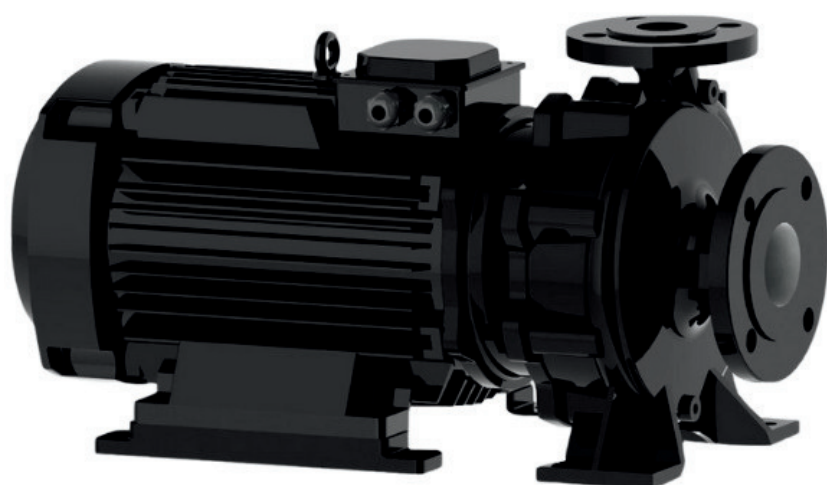

الکتروپمپ اتا بلوک نوید موتور

NAVID MOTOR

[خرید آنلاین](#)

[مشخصات فنی](#)

- مدل : 50-250/224
- توان : 2.2 کیلووات
- دور الکتروموتور : RPM 1450
- وزن : 79 کیلوگرم
- ولتاژ : 380 ولت
- دهانه خروجی : "2 اینچ
- حداکثر ارتفاع : 15.5 متر
- حداکثر آبدهی : 35 متر مکعب بر ساعت

info@irannmart.com

www.irannmart.com