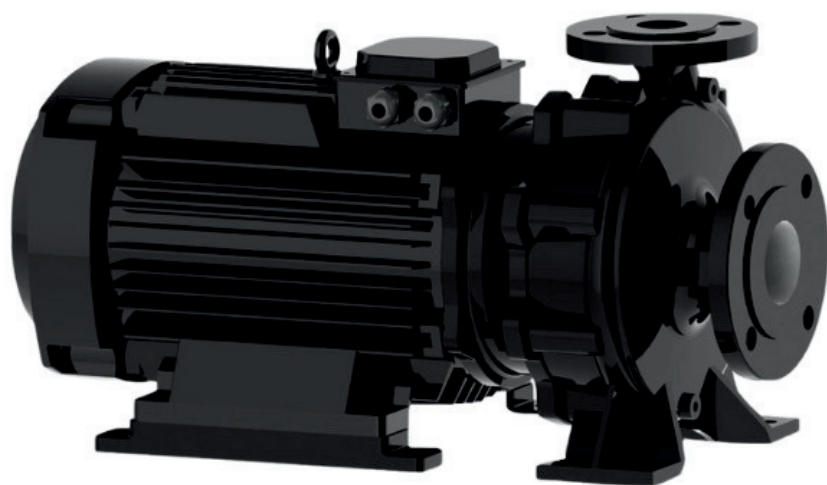

الکتروپمپ اتا بلوک نوید موتور

NAVID MOTOR

[خرید آنلاین](#)

[مشخصات فنی](#)

- مدل : 50-160/074
- توان : 0.75 کیلووات
- دور الکتروموتور : RPM 1450
- وزن : 52 کیلوگرم
- ولتاژ : 380 ولت
- دهانه خروجی : "2 اینچ
- حداکثر ارتفاع : 7 متر
- حداکثر آبدهی : 30 متر مکعب بر ساعت

info@irannmart.com

www.irannmart.com