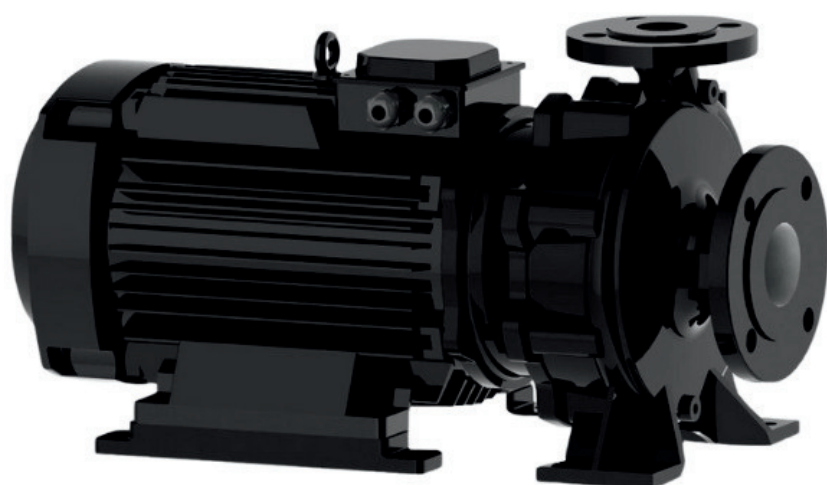

info@irannmart.com

www.irannmart.com

الکتروپمپ اتا بلوک نوید موتور

 **NAVID MOTOR**

[خرید آنلاین](#)

[مشخصات فنی](#)

- مدل : 32-160/074
- توان : 0.75 کیلووات
- دور الکتروموتور : RPM 1450
- وزن : 20 کیلوگرم
- ولتاژ : 380 ولت
- دهانه خروجی : "1-1/4 اینچ
- حداکثر ارتفاع : 11 متر
- حداکثر آبدهی : 14 متر مکعب بر ساعت

info@irannmart.com

www.irannmart.com

الکتروپمپ اتا بلوک نوید موتور

 **NAVID MOTOR**

[خرید آنلاین](#)

[مشخصات فنی](#)

- مدل : 32-200/054
- توان : 0.55 کیلووات
- دور الکتروموتور : RPM 1450
- وزن : 47 کیلوگرم
- ولتاژ : 380 ولت
- دهانه خروجی : "1-1/4 اینچ
- حداکثر ارتفاع : 12 متر
- حداکثر آبدهی : 6.5 متر مکعب بر ساعت

info@irannmart.com

www.irannmart.com

الکتروپمپ اتا بلوک نوید موتور

 **NAVID MOTOR**

[خرید آنلاین](#)

[مشخصات فنی](#)

- مدل : 32-200/074
- توان : 0.75 کیلووات
- دور الکتروموتور : RPM 1450
- وزن : 50 کیلوگرم
- ولتاژ : 380 ولت
- دهانه خروجی : "1-1/4 اینچ
- حداکثر ارتفاع : 15 متر
- حداکثر آبدهی : 8 متر مکعب بر ساعت

الکتروپمپ اتا بلوک نوید موتور

 **NAVID MOTOR**

[خرید آنلاین](#)

[مشخصات فنی](#)

- مدل : 32-250/114
- توان : 1.1 کیلووات
- دور الکتروموتور : RPM 1450
- وزن : 60 کیلوگرم
- ولتاژ : 380 ولت
- دهانه خروجی : "1-1/4 اینچ
- حداکثر ارتفاع : 13 متر
- حداکثر آبدهی : 10 متر مکعب بر ساعت