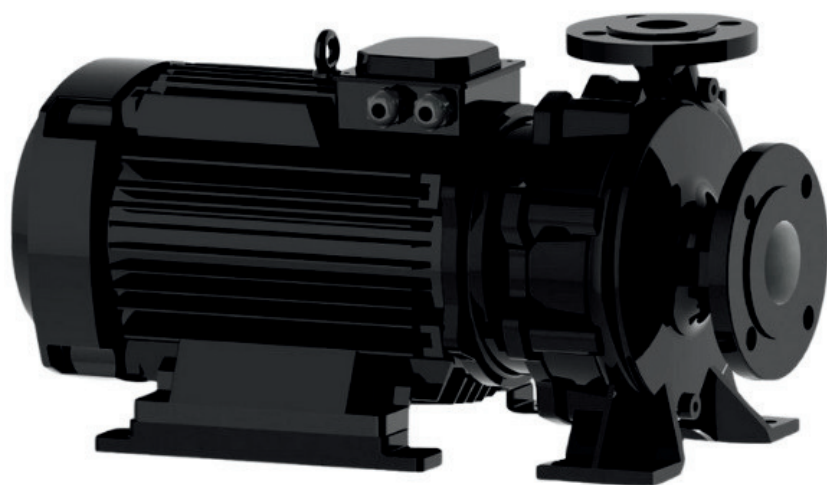

الکتروپمپ اتا بلوک نوید موتور

 **NAVID MOTOR**

[خرید آنلاین](#)

[مشخصات فنی](#)

- مدل : 32-250/114
- توان : 1.1 کیلووات
- دور الکتروموتور : RPM 1450
- وزن : 60 کیلوگرم
- ولتاژ : 380 ولت
- دهانه خروجی : "1-1/4 اینچ
- حداکثر ارتفاع : 13 متر
- حداکثر آبدهی : 10 متر مکعب بر ساعت

info@irannmart.com

www.irannmart.com

الکتروپمپ اتا بلوک نوید موتور

 **NAVID MOTOR**

[خرید آنلاین](#)

[مشخصات فنی](#)

- مدل : 40-250/224
- توان : 2.2 کیلووات
- دور الکتروموتور : RPM 1450
- وزن : 71 کیلوگرم
- ولتاژ : 380 ولت
- دهانه خروجی : "1.5 اینچ
- حداکثر ارتفاع : 16.3 متر
- حداکثر آبدهی : 22 متر مکعب بر ساعت

info@irannmart.com

www.irannmart.com

الکتروپمپ اتا بلوک نوید موتور

 **NAVID MOTOR**

[خرید آنلاین](#)

[مشخصات فنی](#)

- مدل : 40-250/304
- توان : 3 کیلووات
- دور الکتروموتور : RPM 1450
- وزن : 75 کیلوگرم
- ولتاژ : 380 ولت
- دهانه خروجی : "1.5 اینچ
- حداکثر ارتفاع : 23 متر
- حداکثر آبدهی : 30 متر مکعب بر ساعت

info@irannmart.com

www.irannmart.com

الکتروپمپ اتا بلوک نوید موتور

 **NAVID MOTOR**

[خرید آنلاین](#)

[مشخصات فنی](#)

- مدل : 40-315/304
- توان : 3 کیلووات
- دور الکتروموتور : RPM 1450
- وزن : 96 کیلوگرم
- ولتاژ : 380 ولت
- دهانه خروجی : "1.5 اینچ
- حداکثر ارتفاع : 28 متر
- حداکثر آبدهی : 14 متر مکعب بر ساعت