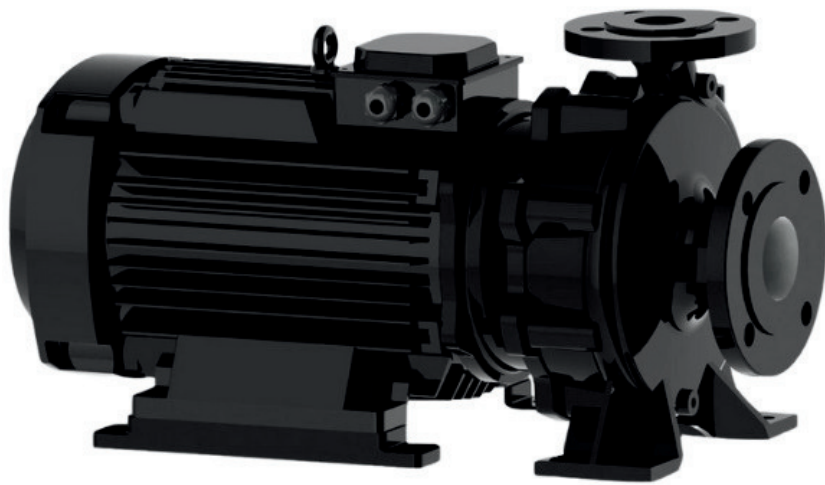

الکتروپمپ اتا بلوک نوید موتور

NAVID MOTOR

[خرید آنلاین](#)

[مشخصات فنی](#)

- مدل : 150-400/9004
- توان : 90 کیلووات
- دور الکتروموتور : RPM 1450
- وزن : 887 کیلوگرم
- ولتاژ : 380 ولت
- دهانه خروجی : "6 اینچ
- حداکثر ارتفاع : 56.5 متر
- حداکثر آبدهی : 500 متر مکعب بر ساعت

info@irannmart.com

www.irannmart.com