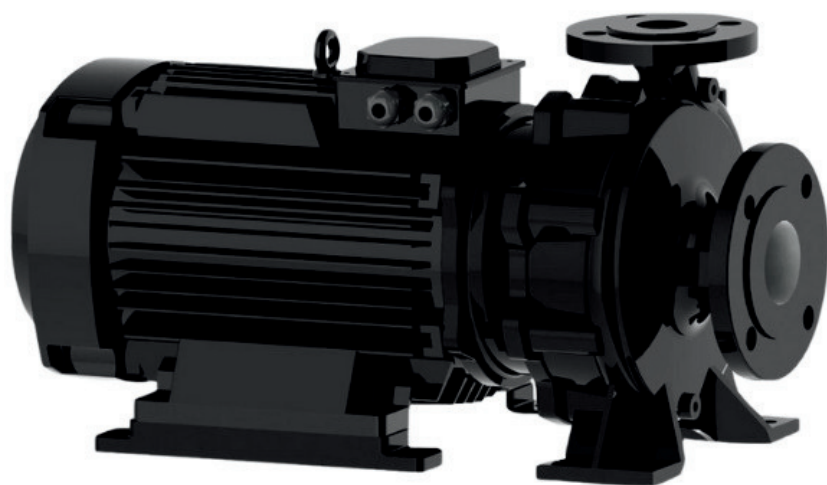

الکتروپمپ اتا بلوک نوید موتور

 **NAVID MOTOR**

[خرید آنلاین](#)

[مشخصات فنی](#)

- مدل : 32-250/114
- توان : 1.1 کیلووات
- دور الکتروموتور : RPM 1450
- وزن : 60 کیلوگرم
- ولتاژ : 380 ولت
- دهانه خروجی : "1-1/4 اینچ
- حداکثر ارتفاع : 13 متر
- حداکثر آبدهی : 10 متر مکعب بر ساعت

info@irannmart.com

www.irannmart.com

الکتروپمپ اتا بلوک نوید موتور

 **NAVID MOTOR**

[خرید آنلاین](#)

[مشخصات فنی](#)

- مدل : 32-250/224
- توان : 2.2 کیلووات
- دور الکتروموتور : RPM 1450
- وزن : 68 کیلوگرم
- ولتاژ : 380 ولت
- دهانه خروجی : "1-1/4 اینچ
- حداکثر ارتفاع : 20 متر
- حداکثر آبدهی : 11 متر مکعب بر ساعت

info@irannmart.com

www.irannmart.com

الکتروپمپ اتا بلوک نوید موتور

 **NAVID MOTOR**

[خرید آنلاین](#)

[مشخصات فنی](#)

- مدل : 40-200/114
- توان : 1.1 کیلووات
- دور الکتروموتور : RPM 1450
- وزن : 52 کیلوگرم
- ولتاژ : 380 ولت
- دهانه خروجی : "1.5 اینچ
- حداکثر ارتفاع : 13 متر
- حداکثر آبدهی : 16 متر مکعب بر ساعت

info@irannmart.com

www.irannmart.com

الکتروپمپ اتا بلوک نوید موتور

 **NAVID MOTOR**

[خرید آنلاین](#)

[مشخصات فنی](#)

- مدل : 40-200/154
- توان : 1.5 کیلووات
- دور الکتروموتور : RPM 1450
- وزن : 55 کیلوگرم
- ولتاژ : 380 ولت
- دهانه خروجی : "1.5 اینچ
- حداکثر ارتفاع : 14.3 متر
- حداکثر آبدهی : 18 متر مکعب بر ساعت