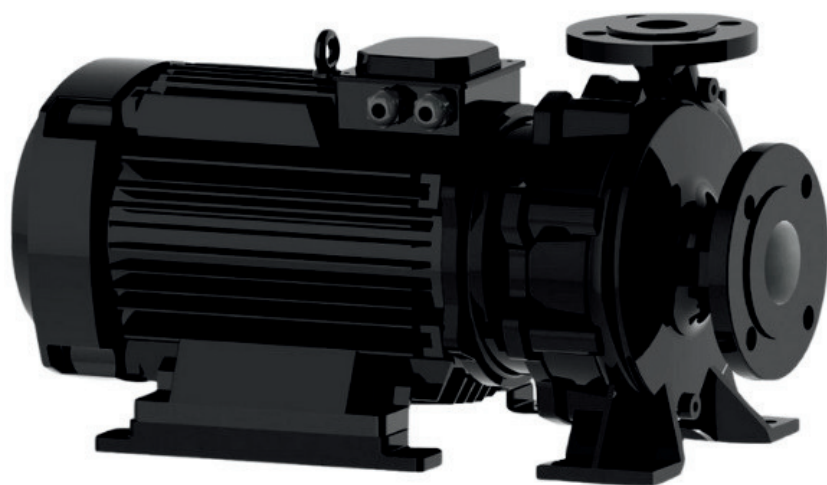

الکتروپمپ اتا بلوک نوید موتور

NAVID MOTOR

[خرید آنلاین](#)

[مشخصات فنی](#)

- مدل : 50-250/304
- توان : 3 کیلووات
- دور الکتروموتور : RPM 1450
- وزن : 97 کیلوگرم
- ولتاژ : 380 ولت
- دهانه خروجی : "2 اینچ
- حداکثر ارتفاع : 17.5 متر
- حداکثر آبدهی : 40 متر مکعب بر ساعت

info@irannmart.com

www.irannmart.com