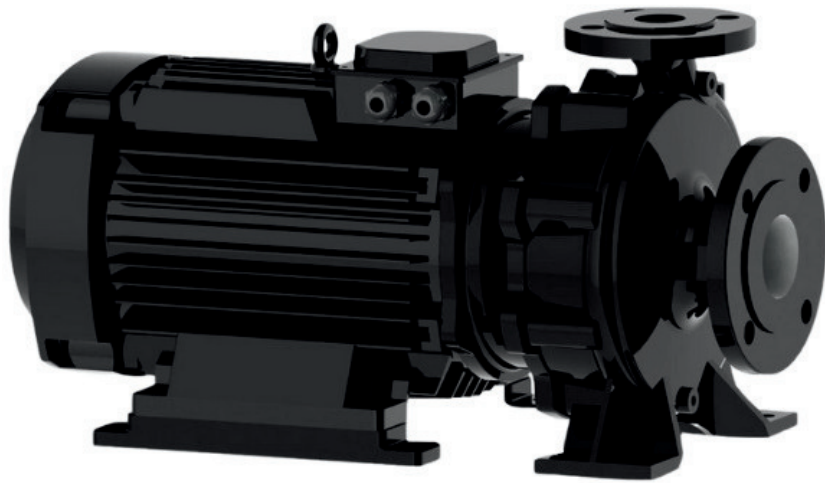

الکتروپمپ اتا بلوک نوید موتور

NAVID MOTOR

[خرید آنلاین](#)

[مشخصات فنی](#)

- مدل : 50-200/224
- توان : 2.2 کیلووات
- دور الکتروموتور : RPM 1450
- وزن : 65 کیلوگرم
- ولتاژ : 380 ولت
- دهانه خروجی : "2 اینچ
- حداکثر ارتفاع : 12.8 متر
- حداکثر آبدهی : 40 متر مکعب بر ساعت

info@irannmart.com

www.irannmart.com