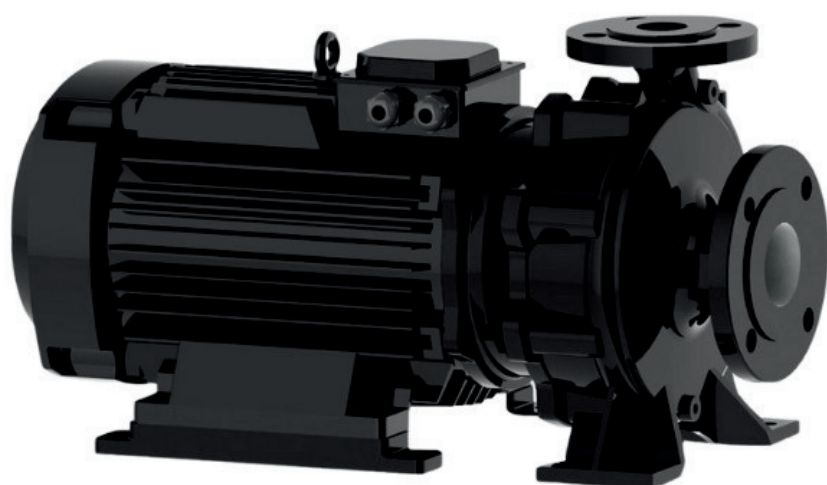

info@irannmart.com

www.irannmart.com

الکتروپمپ اتا بلوک نوید موتور

 **NAVID MOTOR**

[خرید آنلاین](#)

[مشخصات فنی](#)

- مدل : 32-160/054
- توان : 0.55 کیلووات
- دور الکتروموتور : RPM 1450
- وزن : 19 کیلوگرم
- ولتاژ : 380 ولت
- دهانه خروجی : "1-1/4 اینچ
- حداکثر ارتفاع : 9 متر
- حداکثر آبدهی : 14 متر مکعب بر ساعت

info@irannmart.com

www.irannmart.com

الکتروپمپ اتا بلوک نوید موتور

 **NAVID MOTOR**

[خرید آنلاین](#)

[مشخصات فنی](#)

- مدل : 32-160/074
- توان : 0.75 کیلووات
- دور الکتروموتور : RPM 1450
- وزن : 20 کیلوگرم
- ولتاژ : 380 ولت
- دهانه خروجی : "1-1/4 اینچ
- حداکثر ارتفاع : 11 متر
- حداکثر آبدهی : 14 متر مکعب بر ساعت

الکتروپمپ اتا بلوک نوید موتور

 **NAVID MOTOR**

[خرید آنلاین](#)

[مشخصات فنی](#)

- مدل : 32-250/114
- توان : 1.1 کیلووات
- دور الکتروموتور : RPM 1450
- وزن : 60 کیلوگرم
- ولتاژ : 380 ولت
- دهانه خروجی : "1-1/4 اینچ
- حداکثر ارتفاع : 13 متر
- حداکثر آبدهی : 10 متر مکعب بر ساعت

الکتروپمپ اتا بلوک نوید موتور

 **NAVID MOTOR**

[خرید آنلاین](#)

[مشخصات فنی](#)

- مدل : 65-200/404
- توان : 4 کیلووات
- دور الکتروموتور : RPM 1450
- وزن : 99 کیلوگرم
- ولتاژ : 380 ولت
- دهانه خروجی : "2.5 اینچ
- حداکثر ارتفاع : 14.9 متر
- حداکثر آبدهی : 70 متر مکعب بر ساعت