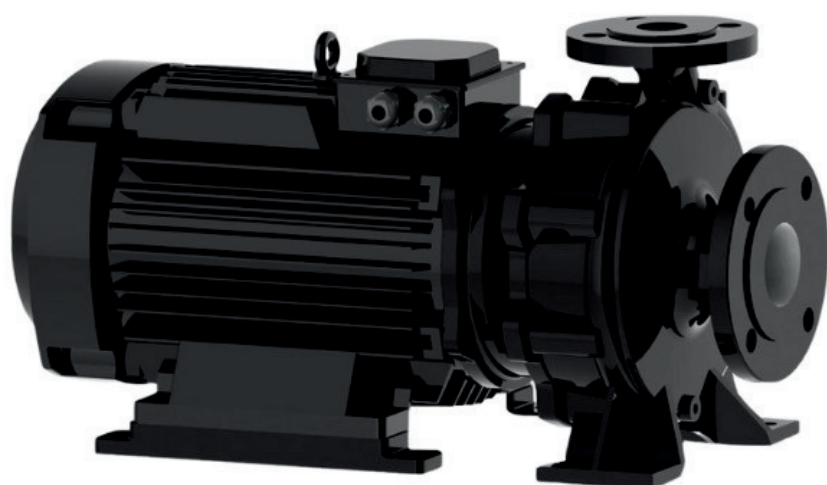

الکتروپمپ اتا بلوک نوید موتور

 **NAVID MOTOR**

[خرید آنلاین](#)

[مشخصات فنی](#)

- مدل : 150-315/3004
- توان : 30 کیلووات
- دور الکتروموتور : RPM 1450
- وزن : 410 کیلوگرم
- ولتاژ : 380 ولت
- دهانه خروجی : "6 اینچ
- حداکثر ارتفاع : 30 متر
- حداکثر آبدهی : 350 متر مکعب بر ساعت