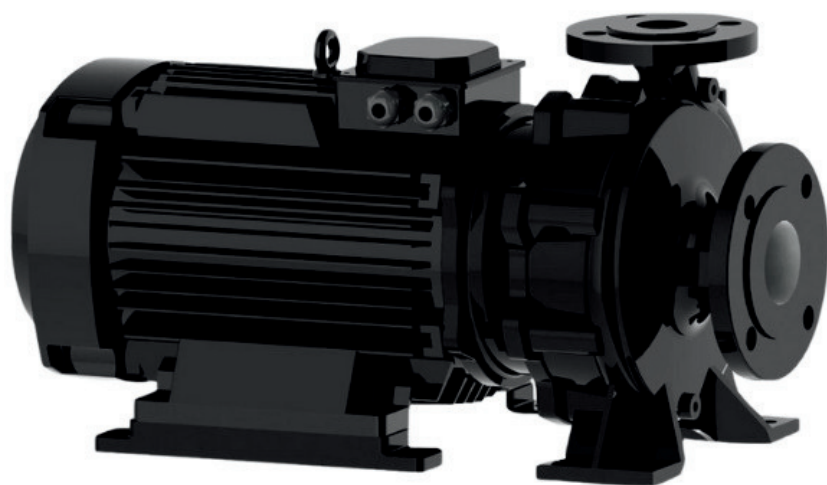

الکتروپمپ اتا بلوک نوید موتور

 **NAVID MOTOR**

[خرید آنلاین](#)

[مشخصات فنی](#)

- مدل : 32-250/114
- توان : 1.1 کیلووات
- دور الکتروموتور : RPM 1450
- وزن : 60 کیلوگرم
- ولتاژ : 380 ولت
- دهانه خروجی : "1-1/4 اینچ
- حداکثر ارتفاع : 13 متر
- حداکثر آبدهی : 10 متر مکعب بر ساعت

info@irannmart.com

www.irannmart.com

الکتروپمپ اتا بلوک نوید موتور

 **NAVID MOTOR**

[خرید آنلاین](#)

[مشخصات فنی](#)

- مدل : 40-200/154
- توان : 1.5 کیلووات
- دور الکتروموتور : RPM 1450
- وزن : 55 کیلوگرم
- ولتاژ : 380 ولت
- دهانه خروجی : "1.5 اینچ
- حداکثر ارتفاع : 14.3 متر
- حداکثر آبدهی : 18 متر مکعب بر ساعت

info@irannmart.com

www.irannmart.com

الکتروپمپ اتا بلوک نوید موتور

 **NAVID MOTOR**

[خرید آنلاین](#)

[مشخصات فنی](#)

- مدل : 40-250/224
- توان : 2.2 کیلووات
- دور الکتروموتور : RPM 1450
- وزن : 71 کیلوگرم
- ولتاژ : 380 ولت
- دهانه خروجی : "1.5 اینچ
- حداکثر ارتفاع : 16.3 متر
- حداکثر آبدهی : 22 متر مکعب بر ساعت

info@irannmart.com

www.irannmart.com

الکتروپمپ اتا بلوک نوید موتور

 **NAVID MOTOR**

[خرید آنلاین](#)

[مشخصات فنی](#)

- مدل : 40-250/304
- توان : 3 کیلووات
- دور الکتروموتور : RPM 1450
- وزن : 75 کیلوگرم
- ولتاژ : 380 ولت
- دهانه خروجی : "1.5 اینچ
- حداکثر ارتفاع : 23 متر
- حداکثر آبدهی : 30 متر مکعب بر ساعت