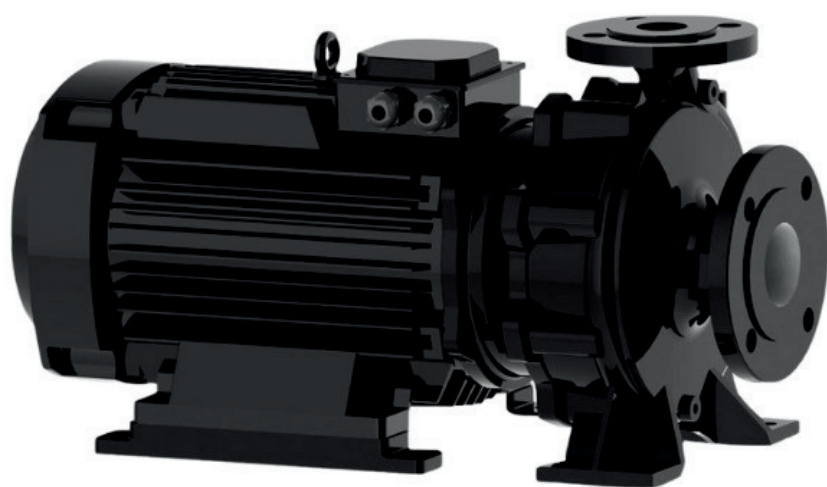

الکتروپمپ اتا بلوک نوید موتور

NAVID MOTOR

[خرید آنلاین](#)

[مشخصات فنی](#)

- مدل : 125-315/2204
- توان : 22 کیلووات
- دور الکتروموتور : RPM 1450
- وزن : 280 کیلوگرم
- ولتاژ : 380 ولت
- دهانه خروجی : "5 اینچ
- حداکثر ارتفاع : 28 متر
- حداکثر آبدهی : 250 متر مکعب بر ساعت

info@irannmart.com

www.irannmart.com