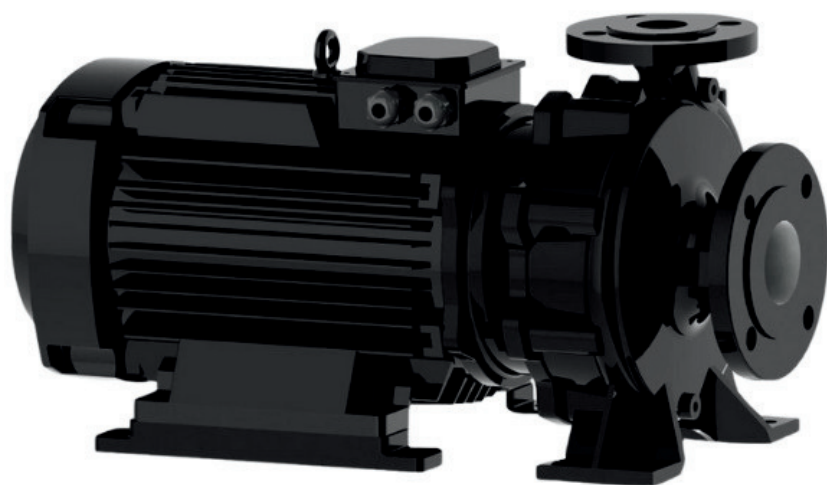

الکتروپمپ اتا بلوک نوید موتور

NAVID MOTOR

[خرید آنلاین](#)

[مشخصات فنی](#)

- مدل : 100-250/754
- توان : 7.5 کیلووات
- دور الکتروموتور : RPM 1450
- وزن : 170 کیلوگرم
- ولتاژ : 380 ولت
- دهانه خروجی : "4 اینچ
- حداکثر ارتفاع : 17 متر
- حداکثر آبدهی : 150 متر مکعب بر ساعت