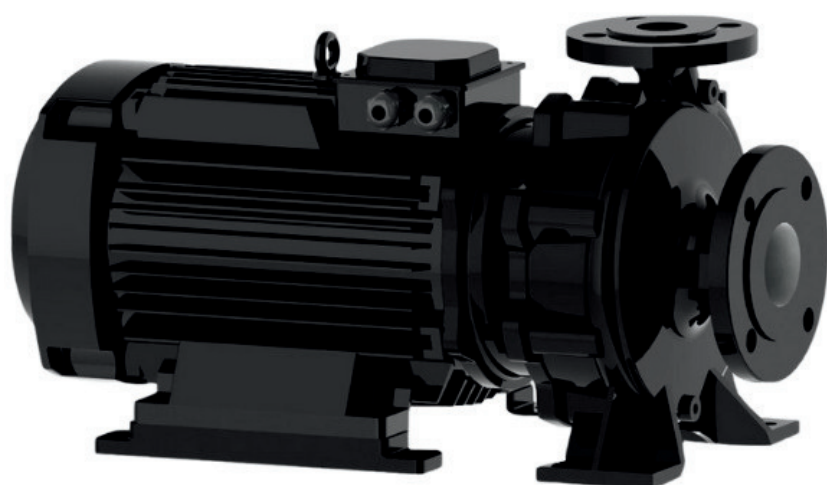

info@irannmart.com

www.irannmart.com

الکتروپمپ اتا بلوک نوید موتور

 **NAVID MOTOR**

[خرید آنلاین](#)

[مشخصات فنی](#)

- مدل : 32-160/054
- توان : 0.55 کیلووات
- دور الکتروموتور : RPM 1450
- وزن : 19 کیلوگرم
- ولتاژ : 380 ولت
- دهانه خروجی : "1-1/4 اینچ
- حداکثر ارتفاع : 9 متر
- حداکثر آبدهی : 14 متر مکعب بر ساعت

info@irannmart.com

www.irannmart.com

الکتروپمپ اتا بلوک نوید موتور

 **NAVID MOTOR**

[خرید آنلاین](#)

[مشخصات فنی](#)

- مدل : 32-160/074
- توان : 0.75 کیلووات
- دور الکتروموتور : RPM 1450
- وزن : 20 کیلوگرم
- ولتاژ : 380 ولت
- دهانه خروجی : "1-1/4 اینچ
- حداکثر ارتفاع : 11 متر
- حداکثر آبدهی : 14 متر مکعب بر ساعت

info@irannmart.com

www.irannmart.com

الکتروپمپ اتا بلوک نوید موتور

 **NAVID MOTOR**

[خرید آنلاین](#)

[مشخصات فنی](#)

- مدل : 32-200/054
- توان : 0.55 کیلووات
- دور الکتروموتور : RPM 1450
- وزن : 47 کیلوگرم
- ولتاژ : 380 ولت
- دهانه خروجی : "1-1/4 اینچ
- حداکثر ارتفاع : 12 متر
- حداکثر آبدهی : 6.5 متر مکعب بر ساعت

الکتروپمپ اتا بلوک نوید موتور

 **NAVID MOTOR**

[خرید آنلاین](#)

[مشخصات فنی](#)

- مدل : 32-250/114
- توان : 1.1 کیلووات
- دور الکتروموتور : RPM 1450
- وزن : 60 کیلوگرم
- ولتاژ : 380 ولت
- دهانه خروجی : "1-1/4 اینچ
- حداکثر ارتفاع : 13 متر
- حداکثر آبدهی : 10 متر مکعب بر ساعت