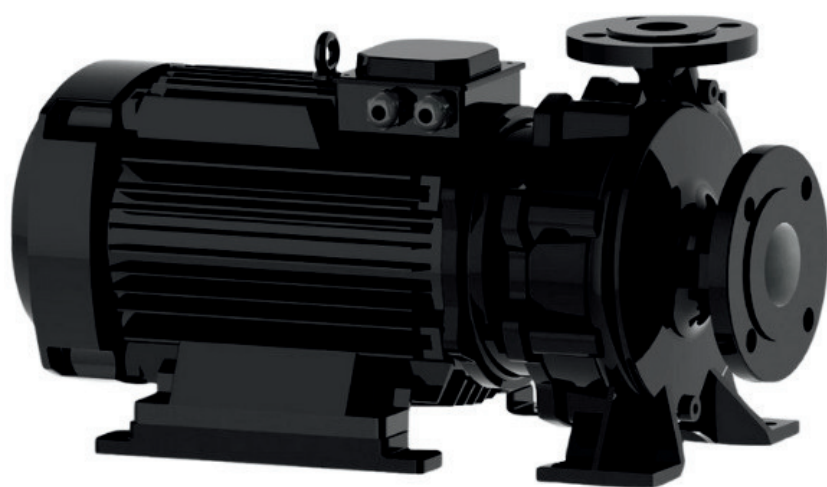

الکتروپمپ اتا بلوک نوید موتور

NAVID MOTOR

[خرید آنلاین](#)

[مشخصات فنی](#)

- مدل : 125-315/1804
- توان : 18.5 کیلووات
- دور الکتروموتور : RPM 1450
- وزن : 275 کیلوگرم
- ولتاژ : 380 ولت
- دهانه خروجی : "5 اینچ
- حداکثر ارتفاع : 20 متر
- حداکثر آبدهی : 250 متر مکعب بر ساعت