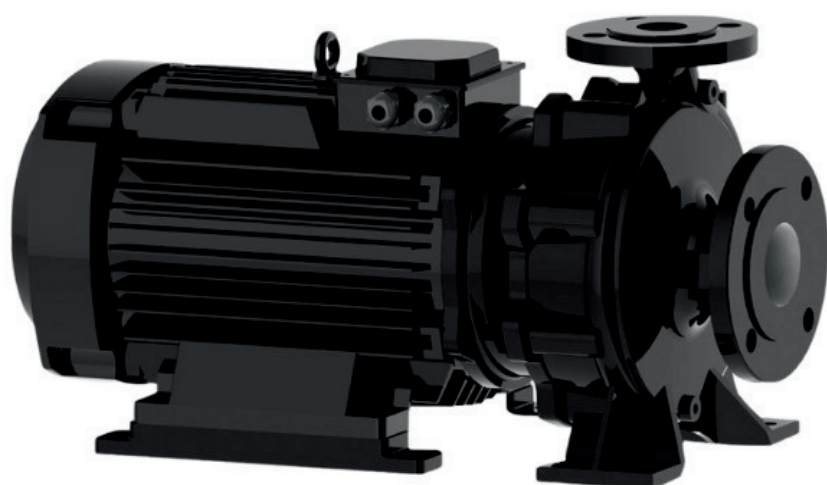

info@irannmart.com

www.irannmart.com

الکتروپمپ اتا بلوک نوید موتور

 **NAVID MOTOR**

[خرید آنلاین](#)

[مشخصات فنی](#)

- مدل : 32-160/054
- توان : 0.55 کیلووات
- دور الکتروموتور : RPM 1450
- وزن : 19 کیلوگرم
- ولتاژ : 380 ولت
- دهانه خروجی : "1-1/4 اینچ
- حداکثر ارتفاع : 9 متر
- حداکثر آبدهی : 14 متر مکعب بر ساعت

info@irannmart.com

www.irannmart.com

الکتروپمپ اتا بلوک نوید موتور

 **NAVID MOTOR**

[خرید آنلاین](#)

[مشخصات فنی](#)

- مدل : 32-160/074
- توان : 0.75 کیلووات
- دور الکتروموتور : RPM 1450
- وزن : 20 کیلوگرم
- ولتاژ : 380 ولت
- دهانه خروجی : "1-1/4 اینچ
- حداکثر ارتفاع : 11 متر
- حداکثر آبدهی : 14 متر مکعب بر ساعت

الکتروپمپ اتا بلوک نوید موتور

 **NAVID MOTOR**

[خرید آنلاین](#)

[مشخصات فنی](#)

- مدل : 32-250/114
- توان : 1.1 کیلووات
- دور الکتروموتور : RPM 1450
- وزن : 60 کیلوگرم
- ولتاژ : 380 ولت
- دهانه خروجی : "1-1/4 اینچ
- حداکثر ارتفاع : 13 متر
- حداکثر آبدهی : 10 متر مکعب بر ساعت

الکتروپمپ اتا بلوک نوید موتور

 **NAVID MOTOR**

[خرید آنلاین](#)

[مشخصات فنی](#)

- مدل : 50-315/754
- توان : 7.5 کیلووات
- دور الکتروموتور : RPM 1450
- وزن : 130 کیلوگرم
- ولتاژ : 380 ولت
- دهانه خروجی : "2 اینچ
- حداکثر ارتفاع : 35 متر
- حداکثر آبدهی : 40 متر مکعب بر ساعت