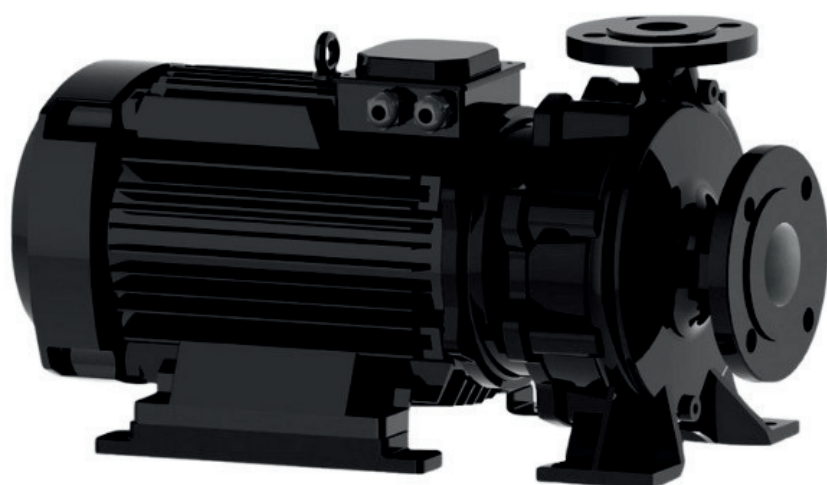

الکتروپمپ اتا بلوک نوید موتور

NAVID MOTOR

[خرید آنلاین](#)

[مشخصات فنی](#)

- مدل : 100-400/3004
- توان : 30 کیلووات
- دور الکتروموتور : RPM 1450
- وزن : 379 کیلوگرم
- ولتاژ : 380 ولت
- دهانه خروجی : "4 اینچ
- حداکثر ارتفاع : 40 متر
- حداکثر آبدهی : 160 متر مکعب بر ساعت

info@irannmart.com

www.irannmart.com