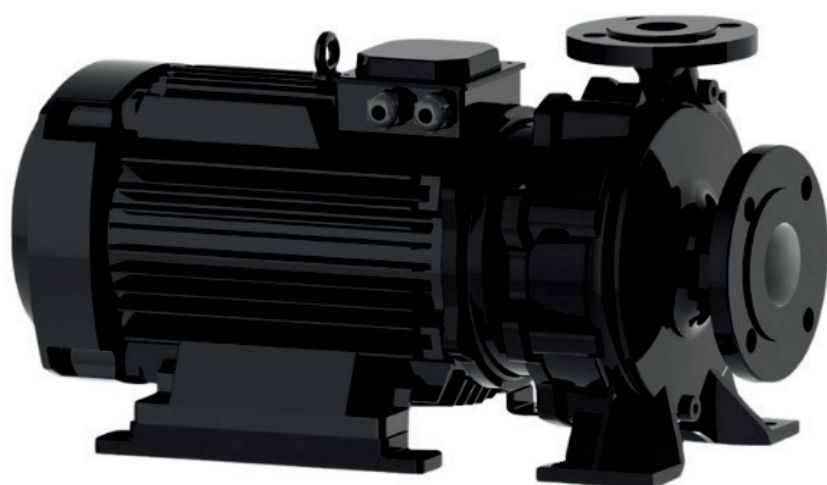

الکتروپمپ اتا بلوک نوید موتور

NAVID MOTOR

[خرید آنلاین](#)

[مشخصات فنی](#)

- مدل : 100-315/1504
- توان : 15 کیلووات
- دور الکتروموتور : RPM 1450
- وزن : 185 کیلوگرم
- ولتاژ : 380 ولت
- دهانه خروجی : "4 اینچ
- حداکثر ارتفاع : 29 متر
- حداکثر آبدهی : 150 متر مکعب بر ساعت

info@irannmart.com

www.irannmart.com