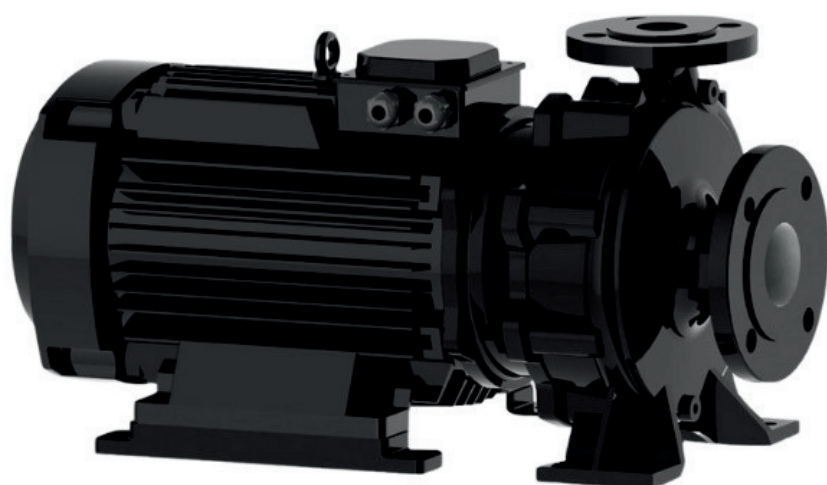

الکتروپمپ اتا بلوک نوید موتور

NAVID MOTOR

[خرید آنلاین](#)

[مشخصات فنی](#)

- مدل : 50-160/154
- توان : 1.5 کیلووات
- دور الکتروموتور : RPM 1450
- وزن : 57 کیلوگرم
- ولتاژ : 380 ولت
- دهانه خروجی : "2 اینچ
- حداکثر ارتفاع : 9 متر
- حداکثر آبدهی : 35 متر مکعب بر ساعت

info@irannmart.com

www.irannmart.com