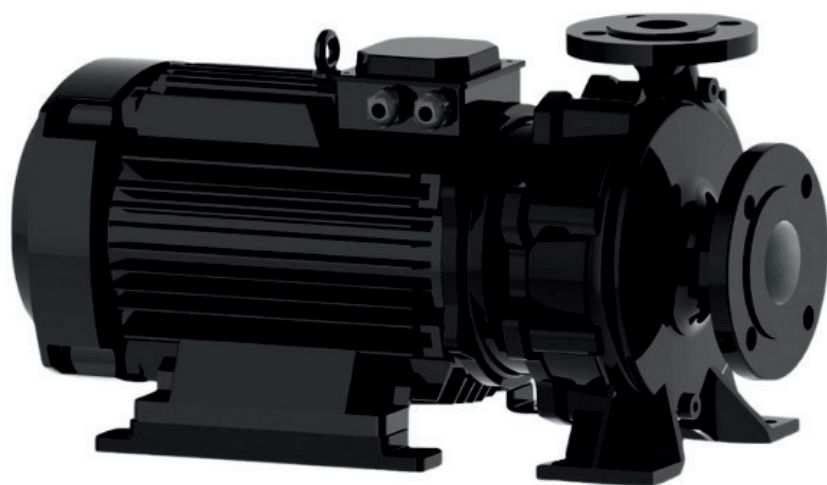

info@irannmart.com

www.irannmart.com

الکتروپمپ اتا بلوک نوید موتور

 **NAVID MOTOR**

[خرید آنلاین](#)

[مشخصات فنی](#)

- مدل : 32-160/074
- توان : 0.75 کیلووات
- دور الکتروموتور : RPM 1450
- وزن : 20 کیلوگرم
- ولتاژ : 380 ولت
- دهانه خروجی : "1-1/4 اینچ
- حداکثر ارتفاع : 11 متر
- حداکثر آبدهی : 14 متر مکعب بر ساعت

info@irannmart.com

www.irannmart.com

الکتروپمپ اتا بلوک نوید موتور

 **NAVID MOTOR**

[خرید آنلاین](#)

[مشخصات فنی](#)

- مدل : 32-200/054
- توان : 0.55 کیلووات
- دور الکتروموتور : RPM 1450
- وزن : 47 کیلوگرم
- ولتاژ : 380 ولت
- دهانه خروجی : "1-1/4 اینچ
- حداکثر ارتفاع : 12 متر
- حداکثر آبدهی : 6.5 متر مکعب بر ساعت

info@irannmart.com

www.irannmart.com

الکتروپمپ اتا بلوک نوید موتور

 **NAVID MOTOR**

[خرید آنلاین](#)

[مشخصات فنی](#)

- مدل : 32-200/074
- توان : 0.75 کیلووات
- دور الکتروموتور : RPM 1450
- وزن : 50 کیلوگرم
- ولتاژ : 380 ولت
- دهانه خروجی : "1-1/4 اینچ
- حداکثر ارتفاع : 15 متر
- حداکثر آبدهی : 8 متر مکعب بر ساعت

الکتروپمپ اتا بلوک نوید موتور

 **NAVID MOTOR**

[خرید آنلاین](#)

[مشخصات فنی](#)

- مدل : 32-250/114
- توان : 1.1 کیلووات
- دور الکتروموتور : RPM 1450
- وزن : 60 کیلوگرم
- ولتاژ : 380 ولت
- دهانه خروجی : "1-1/4 اینچ
- حداکثر ارتفاع : 13 متر
- حداکثر آبدهی : 10 متر مکعب بر ساعت