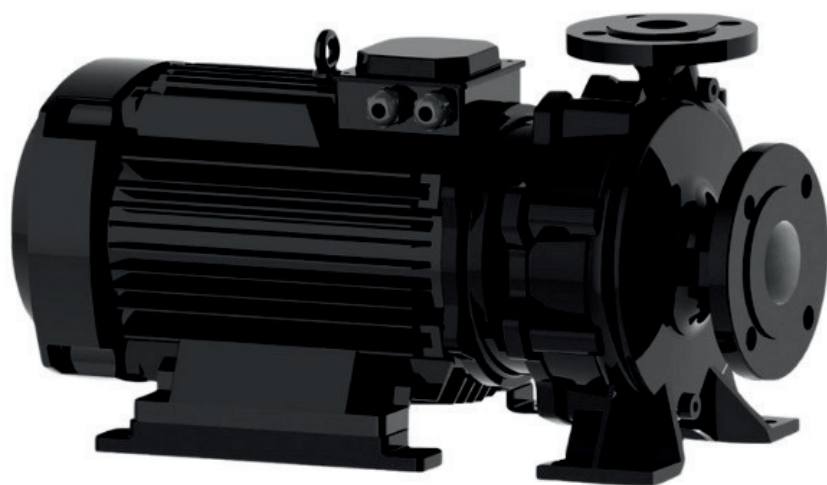

info@irannmart.com

www.irannmart.com

الکتروپمپ اتا بلوک نوید موتور

 **NAVID MOTOR**

[خرید آنلاین](#)

[مشخصات فنی](#)

- مدل : 32-200/074
- توان : 0.75 کیلووات
- دور الکتروموتور : RPM 1450
- وزن : 50 کیلوگرم
- ولتاژ : 380 ولت
- دهانه خروجی : "1-1/4 اینچ
- حداکثر ارتفاع : 15 متر
- حداکثر آبدهی : 8 متر مکعب بر ساعت

الکتروپمپ اتا بلوک نوید موتور

 **NAVID MOTOR**

[خرید آنلاین](#)

[مشخصات فنی](#)

- مدل : 32-250/114
- توان : 1.1 کیلووات
- دور الکتروموتور : RPM 1450
- وزن : 60 کیلوگرم
- ولتاژ : 380 ولت
- دهانه خروجی : "1-1/4 اینچ
- حداکثر ارتفاع : 13 متر
- حداکثر آبدهی : 10 متر مکعب بر ساعت

info@irannmart.com

www.irannmart.com

الکتروپمپ اتا بلوک نوید موتور

 **NAVID MOTOR**

[خرید آنلاین](#)

[مشخصات فنی](#)

- مدل : 32-250/224
- توان : 2.2 کیلووات
- دور الکتروموتور : RPM 1450
- وزن : 68 کیلوگرم
- ولتاژ : 380 ولت
- دهانه خروجی : "1-1/4 اینچ
- حداکثر ارتفاع : 20 متر
- حداکثر آبدهی : 11 متر مکعب بر ساعت

info@irannmart.com

www.irannmart.com

الکتروپمپ اتا بلوک نوید موتور

 **NAVID MOTOR**

[خرید آنلاین](#)

[مشخصات فنی](#)

- مدل : 40-200/114
- توان : 1.1 کیلووات
- دور الکتروموتور : RPM 1450
- وزن : 52 کیلوگرم
- ولتاژ : 380 ولت
- دهانه خروجی : "1.5 اینچ
- حداکثر ارتفاع : 13 متر
- حداکثر آبدهی : 16 متر مکعب بر ساعت