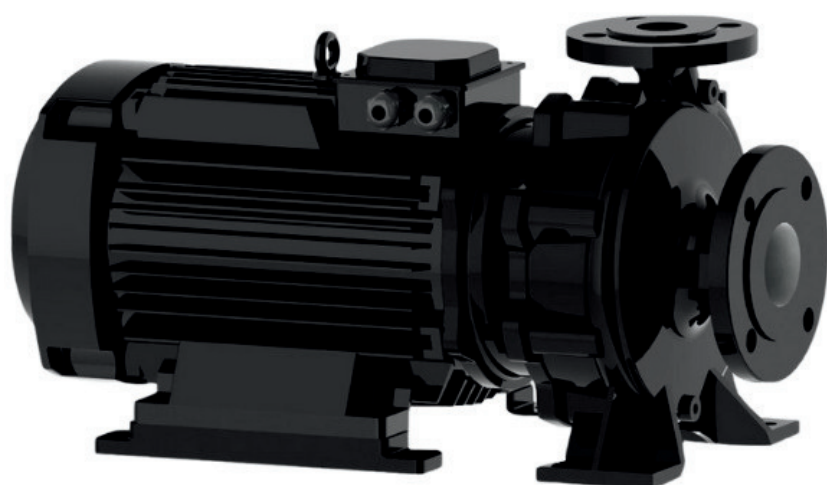

الکتروپمپ اتا بلوک نوید موتور

 **NAVID MOTOR**

[خرید آنلاین](#)

[مشخصات فنی](#)

- مدل : 32-250/114
- توان : 1.1 کیلووات
- دور الکتروموتور : RPM 1450
- وزن : 60 کیلوگرم
- ولتاژ : 380 ولت
- دهانه خروجی : "1-1/4 اینچ
- حداکثر ارتفاع : 13 متر
- حداکثر آبدهی : 10 متر مکعب بر ساعت

info@irannmart.com

www.irannmart.com

الکتروپمپ اتا بلوک نوید موتور

 **NAVID MOTOR**

[خرید آنلاین](#)

[مشخصات فنی](#)

- مدل : 40-200/114
- توان : 1.1 کیلووات
- دور الکتروموتور : RPM 1450
- وزن : 52 کیلوگرم
- ولتاژ : 380 ولت
- دهانه خروجی : "1.5 اینچ
- حداکثر ارتفاع : 13 متر
- حداکثر آبدهی : 16 متر مکعب بر ساعت

info@irannmart.com

www.irannmart.com

الکتروپمپ اتا بلوک نوید موتور

 **NAVID MOTOR**

[خرید آنلاین](#)

[مشخصات فنی](#)

- مدل : 40-200/154
- توان : 1.5 کیلووات
- دور الکتروموتور : RPM 1450
- وزن : 55 کیلوگرم
- ولتاژ : 380 ولت
- دهانه خروجی : "1.5 اینچ
- حداکثر ارتفاع : 14.3 متر
- حداکثر آبدهی : 18 متر مکعب بر ساعت

info@irannmart.com

www.irannmart.com

الکتروپمپ اتا بلوک نوید موتور

 **NAVID MOTOR**

[خرید آنلاین](#)

[مشخصات فنی](#)

- مدل : 40-250/224
- توان : 2.2 کیلووات
- دور الکتروموتور : RPM 1450
- وزن : 71 کیلوگرم
- ولتاژ : 380 ولت
- دهانه خروجی : "1.5 اینچ
- حداکثر ارتفاع : 16.3 متر
- حداکثر آبدهی : 22 متر مکعب بر ساعت