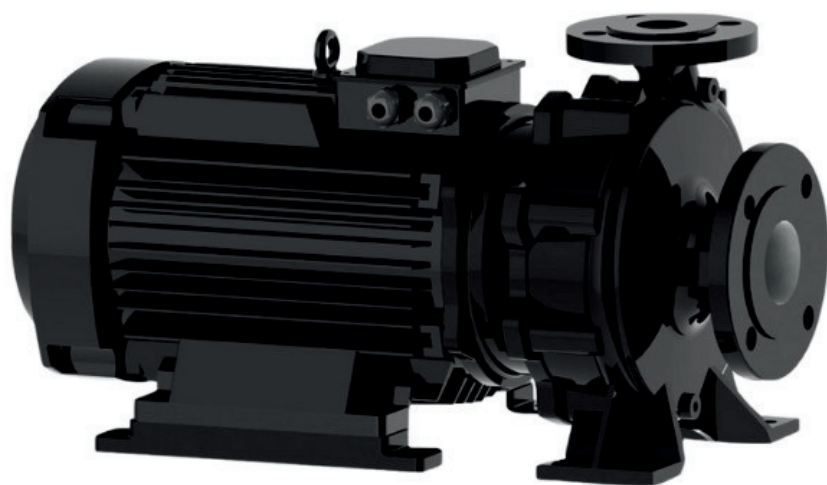

الکتروپمپ اتا بلوک نوید موتور

NAVID MOTOR

[خرید آنلاین](#)

[مشخصات فنی](#)

- مدل : 50-250/404
- توان : 4 کیلووات
- دور الکتروموتور : RPM 1450
- وزن : 105 کیلوگرم
- ولتاژ : 380 ولت
- دهانه خروجی : "2 اینچ
- حداکثر ارتفاع : 21.5 متر
- حداکثر آبدهی : 40 متر مکعب بر ساعت

info@irannmart.com

www.irannmart.com