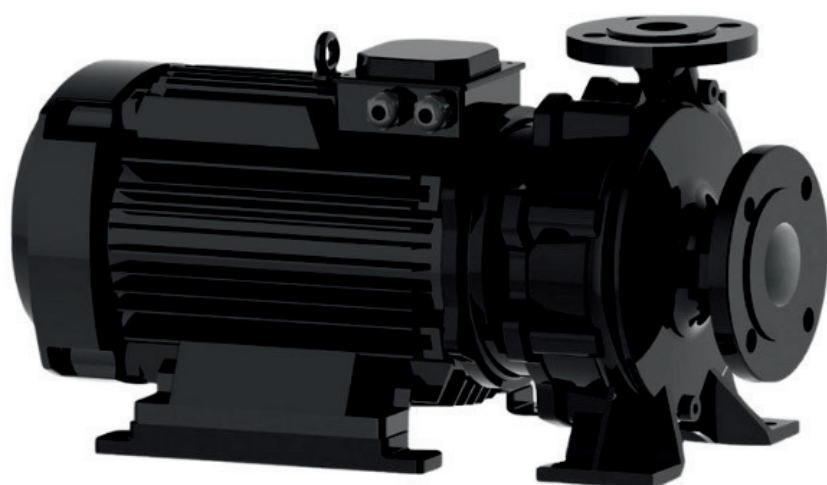

الکتروپمپ اتا بلوک نوید موتور

NAVID MOTOR

[خرید آنلاین](#)

[مشخصات فنی](#)

- مدل : 125-250/1804
- توان : 18.5 کیلووات
- دور الکتروموتور : RPM 1450
- وزن : 250 کیلوگرم
- ولتاژ : 380 ولت
- دهانه خروجی : "5 اینچ
- حداکثر ارتفاع : 21 متر
- حداکثر آبدهی : 300 متر مکعب بر ساعت