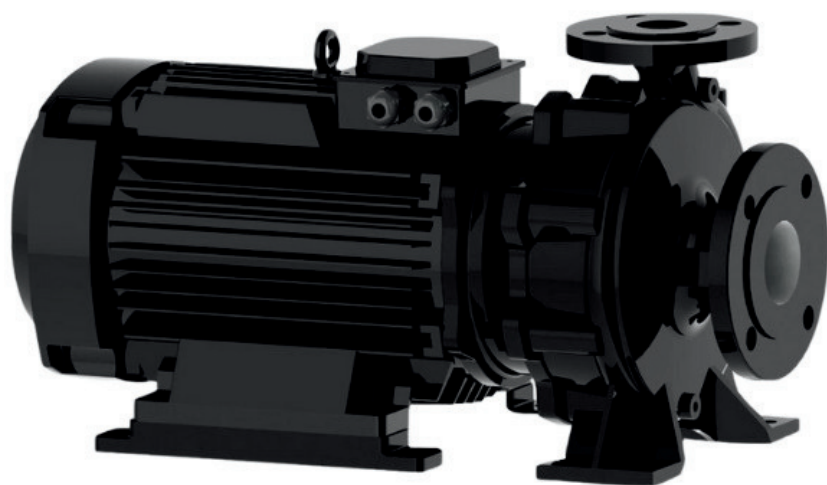

الکتروپمپ اتا بلوک نوید موتور

NAVID MOTOR

[خرید آنلاین](#)

[مشخصات فنی](#)

- مدل : 100-200/754
- توان : 7.5 کیلووات
- دور الکتروموتور : RPM 1450
- وزن : 140 کیلوگرم
- ولتاژ : 380 ولت
- دهانه خروجی : "4 اینچ
- حداکثر ارتفاع : 13 متر
- حداکثر آبدهی : 180 متر مکعب بر ساعت

info@irannmart.com

www.irannmart.com