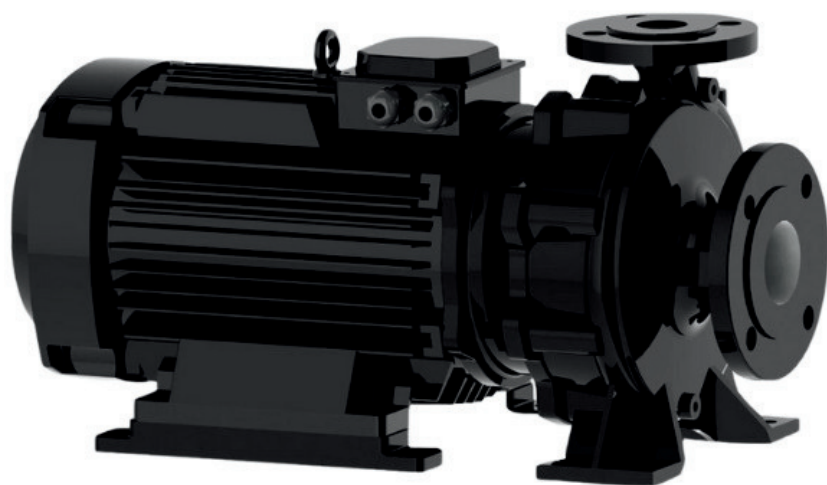

الکتروپمپ اتا بلوک نوید موتور

NAVID MOTOR

[خرید آنلاین](#)

[مشخصات فنی](#)

- مدل : 50-250/1502
- توان : 15 کیلووات
- دور الکتروموتور : RPM 2900
- وزن : 131 کیلوگرم
- ولتاژ : 380 ولت
- دهانه خروجی : "2 اینچ
- حداکثر ارتفاع : 70 متر
- حداکثر آبدهی : 60 متر مکعب بر ساعت

info@irannmart.com

www.irannmart.com