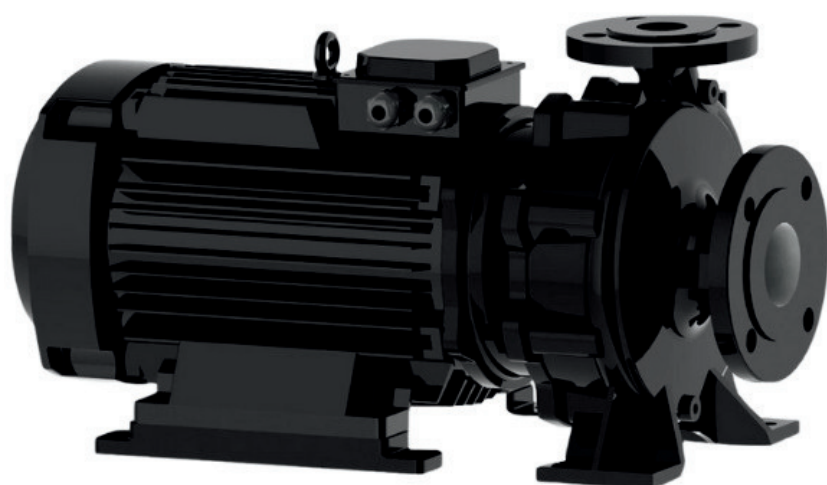

www.irannmart.com

الکتروپمپ اتا بلوک نوید موتور

 **NAVID MOTOR**

[خرید آنلاین](#)

[مشخصات فنی](#)

- مدل : 32-160/302
- توان : 3 کیلووات
- دور الکتروموتور : RPM 2900
- وزن : 50 کیلوگرم
- ولتاژ : 380 ولت
- دهانه خروجی : "1-1/4 اینچ
- حداکثر ارتفاع : 25 متر
- حداکثر آبدهی : 20 متر مکعب بر ساعت

info@irannmart.com

www.irannmart.com

الکتروپمپ اتا بلوک نوید موتور

 **NAVID MOTOR**

[خرید آنلاین](#)

[مشخصات فنی](#)

- مدل : 32-200/552
- توان : 5.5 کیلووات
- دور الکتروموتور : RPM 2900
- وزن : 79 کیلوگرم
- ولتاژ : 380 ولت
- دهانه خروجی : "1-1/4 اینچ
- حداکثر ارتفاع : 54 متر
- حداکثر آبدهی : 14 متر مکعب بر ساعت

الکتروپمپ اتا بلوک نوید موتور

 **NAVID MOTOR**

[خرید آنلاین](#)

[مشخصات فنی](#)

- مدل : 32-250/752
- توان : 7.5 کیلووات
- دور الکتروموتور : RPM 2900
- وزن : 95 کیلوگرم
- ولتاژ : 380 ولت
- دهانه خروجی : "1-1/4 اینچ
- حداکثر ارتفاع : 65 متر
- حداکثر آبدهی : 16 متر مکعب بر ساعت

info@irannmart.com

www.irannmart.com

الکتروپمپ اتا بلوک نوید موتور

 **NAVID MOTOR**

[خرید آنلاین](#)

[مشخصات فنی](#)

- مدل : 32-250/1102
- توان : 11 کیلووات
- دور الکتروموتور : RPM 2900
- وزن : 122 کیلوگرم
- ولتاژ : 380 ولت
- دهانه خروجی : "1-1/4 اینچ
- حداکثر ارتفاع : 85 متر
- حداکثر آبدهی : 21 متر مکعب بر ساعت