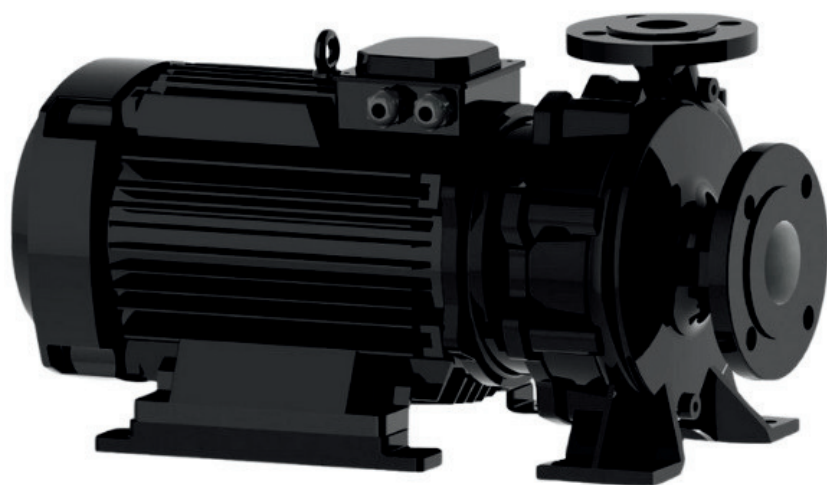

www.irannmart.com

الکتروپمپ اتا بلوک نوید موتور

 **NAVID MOTOR**

[خرید آنلاین](#)

[مشخصات فنی](#)

- مدل : 32-160/302
- توان : 3 کیلووات
- دور الکتروموتور : RPM 2900
- وزن : 50 کیلوگرم
- ولتاژ : 380 ولت
- دهانه خروجی : "1-1/4 اینچ
- حداکثر ارتفاع : 25 متر
- حداکثر آبدهی : 20 متر مکعب بر ساعت

info@irannmart.com

www.irannmart.com

الکتروپمپ اتا بلوک نوید موتور

 **NAVID MOTOR**

[خرید آنلاین](#)

[مشخصات فنی](#)

- مدل : 32-160/402
- توان : 4 کیلووات
- دور الکتروموتور : RPM 2900
- وزن : 58 کیلوگرم
- ولتاژ : 380 ولت
- دهانه خروجی : "1-1/4 اینچ
- حداکثر ارتفاع : 35 متر
- حداکثر آبدهی : 28 متر مکعب بر ساعت

info@irannmart.com

www.irannmart.com

الکتروپمپ اتا بلوک نوید موتور

 **NAVID MOTOR**

[خرید آنلاین](#)

[مشخصات فنی](#)

- مدل : 32-200/402
- توان : 4 کیلووات
- دور الکتروموتور : RPM 2900
- وزن : 66 کیلوگرم
- ولتاژ : 380 ولت
- دهانه خروجی : "1-1/4 اینچ
- حداکثر ارتفاع : 47 متر
- حداکثر آبدهی : 12 متر مکعب بر ساعت

الکتروپمپ اتا بلوک نوید موتور

 **NAVID MOTOR**

[خرید آنلاین](#)

[مشخصات فنی](#)

- مدل : 32-250/752
- توان : 7.5 کیلووات
- دور الکتروموتور : RPM 2900
- وزن : 95 کیلوگرم
- ولتاژ : 380 ولت
- دهانه خروجی : "1-1/4 اینچ
- حداکثر ارتفاع : 65 متر
- حداکثر آبدهی : 16 متر مکعب بر ساعت