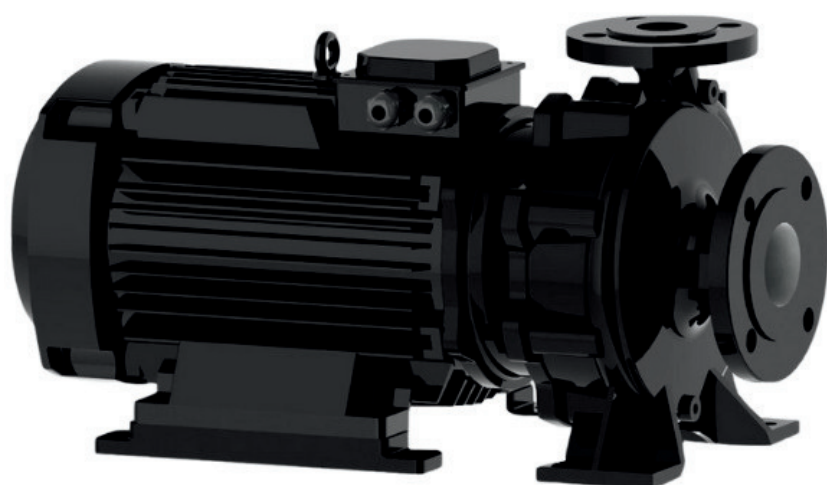

www.irannmart.com

الکتروپمپ اتا بلوک نوید موتور

 **NAVID MOTOR**

[خرید آنلاین](#)

[مشخصات فنی](#)

- مدل : 32-160/302
- توان : 3 کیلووات
- دور الکتروموتور : RPM 2900
- وزن : 50 کیلوگرم
- ولتاژ : 380 ولت
- دهانه خروجی : "1-1/4 اینچ
- حداکثر ارتفاع : 25 متر
- حداکثر آبدهی : 20 متر مکعب بر ساعت

info@irannmart.com

www.irannmart.com

الکتروپمپ اتا بلوک نوید موتور

 **NAVID MOTOR**

[خرید آنلاین](#)

[مشخصات فنی](#)

- مدل : 32-160/402
- توان : 4 کیلووات
- دور الکتروموتور : RPM 2900
- وزن : 58 کیلوگرم
- ولتاژ : 380 ولت
- دهانه خروجی : "1-1/4 اینچ
- حداکثر ارتفاع : 35 متر
- حداکثر آبدهی : 28 متر مکعب بر ساعت

info@irannmart.com

www.irannmart.com

الکتروپمپ اتا بلوک نوید موتور

 **NAVID MOTOR**

[خرید آنلاین](#)

[مشخصات فنی](#)

- مدل : 32-200/402
- توان : 4 کیلووات
- دور الکتروموتور : RPM 2900
- وزن : 66 کیلوگرم
- ولتاژ : 380 ولت
- دهانه خروجی : "1-1/4 اینچ
- حداکثر ارتفاع : 47 متر
- حداکثر آبدهی : 12 متر مکعب بر ساعت

الکتروپمپ اتا بلوک نوید موتور

 **NAVID MOTOR**

[خرید آنلاین](#)

[مشخصات فنی](#)

- مدل : 32-250/752
- توان : 7.5 کیلووات
- دور الکتروموتور : RPM 2900
- وزن : 95 کیلوگرم
- ولتاژ : 380 ولت
- دهانه خروجی : "1-1/4 اینچ
- حداکثر ارتفاع : 65 متر
- حداکثر آبدهی : 16 متر مکعب بر ساعت