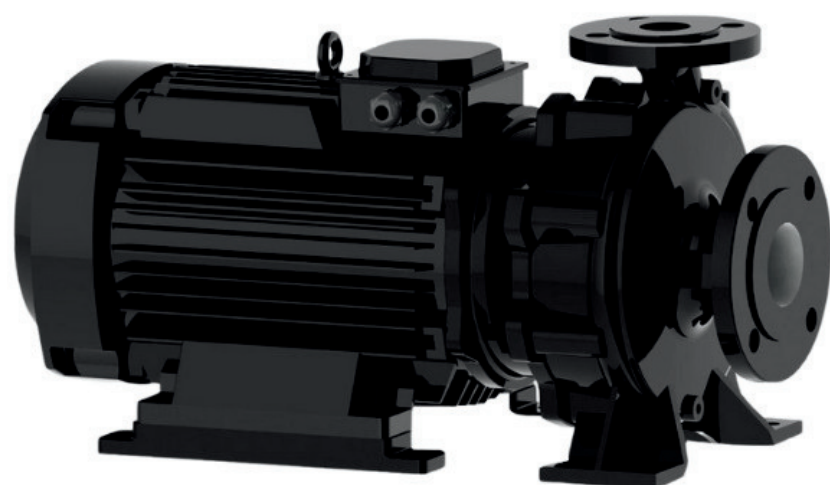

الکتروپمپ اتا بلوک نوید موتور

NAVID MOTOR

[خرید آنلاین](#)

[مشخصات فنی](#)

- مدل : 50-200/1502
- توان : 15 کیلووات
- دور الکتروموتور : RPM 2900
- وزن : 132 کیلوگرم
- ولتاژ : 380 ولت
- دهانه خروجی : "2 اینچ
- حداکثر ارتفاع : 52 متر
- حداکثر آبدهی : 75 متر مکعب بر ساعت