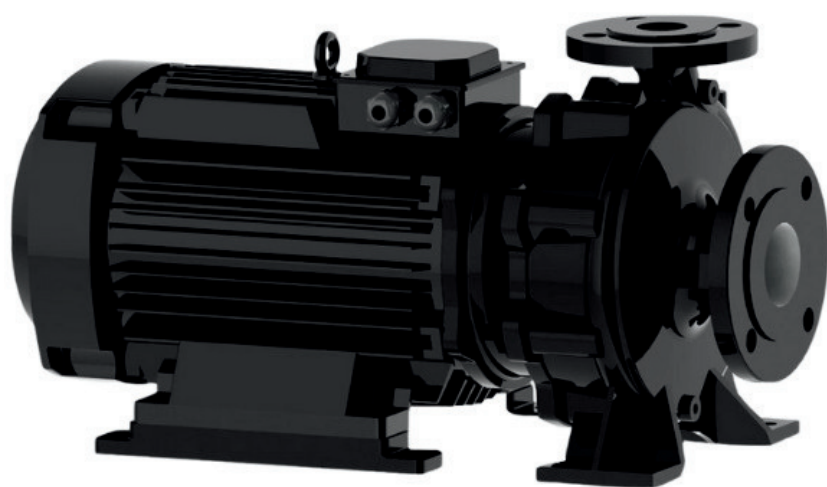

الکتروپمپ اتا بلوک نوید موتور

NAVID MOTOR

[خرید آنلاین](#)

[مشخصات فنی](#)

- مدل : 50-160/552
- توان : 5.5 کیلووات
- دور الکتروموتور : RPM 2900
- وزن : 82 کیلوگرم
- ولتاژ : 380 ولت
- دهانه خروجی : "2 اینچ
- حداکثر ارتفاع : 24 متر
- حداکثر آبدهی : 50 متر مکعب بر ساعت