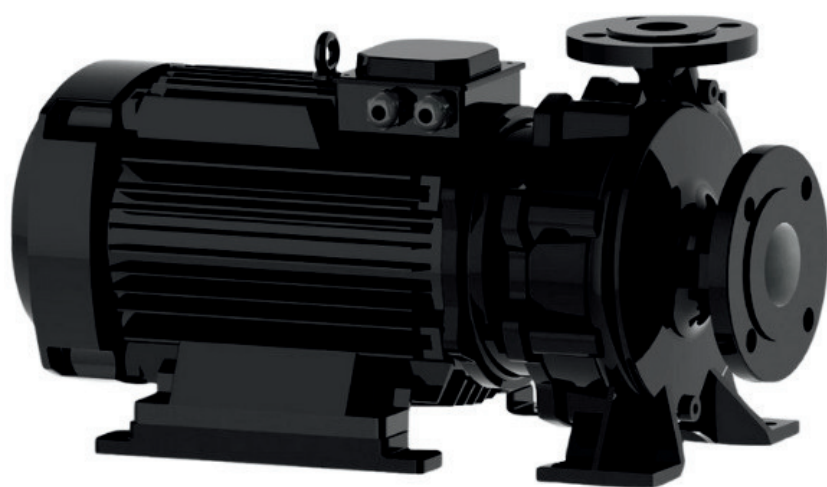

الکتروپمپ اتا بلوک نوید موتور

NAVID MOTOR

[خرید آنلاین](#)

[مشخصات فنی](#)

- مدل : 40-250/2202
- توان : 22 کیلووات
- دور الکتروموتور : RPM 2900
- وزن : 223 کیلوگرم
- ولتاژ : 380 ولت
- دهانه خروجی : "1.5 اینچ
- حداکثر ارتفاع : 92 متر
- حداکثر آبدهی : 55 متر مکعب بر ساعت

info@irannmart.com

www.irannmart.com