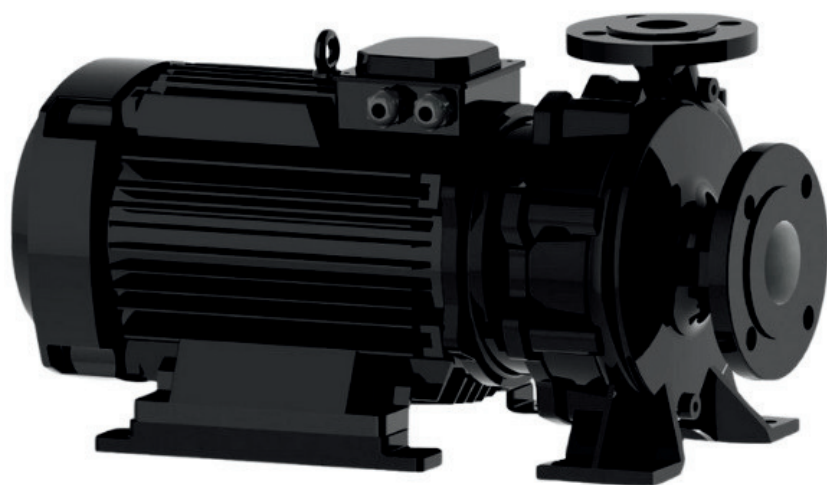

الکتروپمپ اتا بلوک نوید موتور

NAVID MOTOR

[خرید آنلاین](#)

[مشخصات فنی](#)

- مدل : 65-160/1102
- توان : 11 کیلووات
- دور الکتروموتور : RPM 2900
- وزن : 110 کیلوگرم
- ولتاژ : 380 ولت
- دهانه خروجی : "2.5 اینچ
- حداکثر ارتفاع : 29 متر
- حداکثر آبدهی : 100 متر مکعب بر ساعت