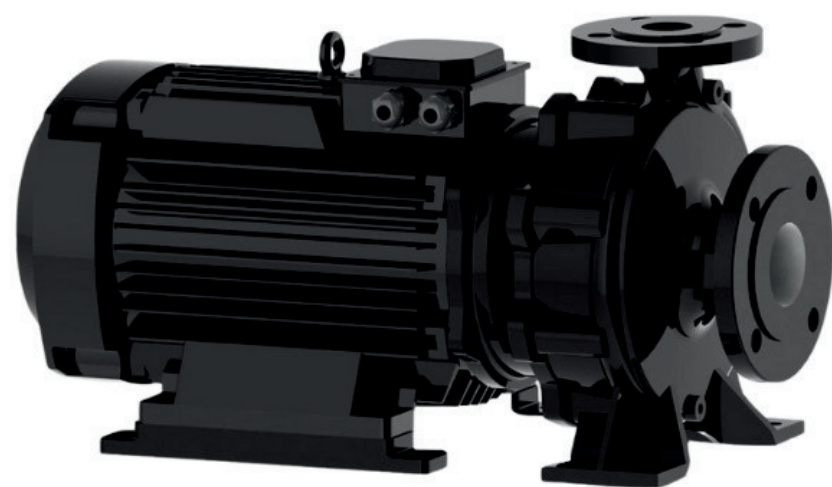

NAVID MOTOR

معرفی

الکتروپمپ اتا بلوک

نوید موتور

سری 2900 دور

info@irannmart.com

www.irannmart.com