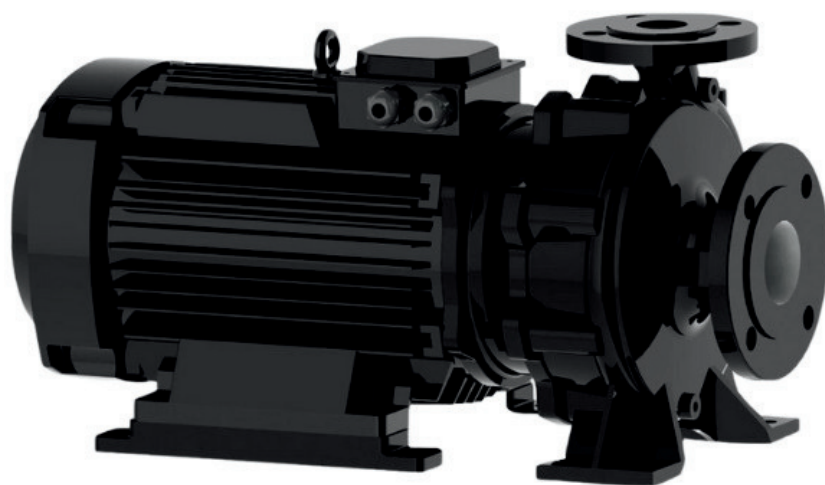

الکتروپمپ اتا بلوک نوید موتور

NAVID MOTOR

[خرید آنلاین](#)

[مشخصات فنی](#)

- مدل : 65-250/3702
- توان : 37 کیلووات
- دور الکتروموتور : RPM 2900
- وزن : 335 کیلوگرم
- ولتاژ : 380 ولت
- دهانه خروجی : "2.5 اینچ
- حداکثر ارتفاع : 79 متر
- حداکثر آبدهی : 160 متر مکعب بر ساعت

info@irannmart.com

www.irannmart.com