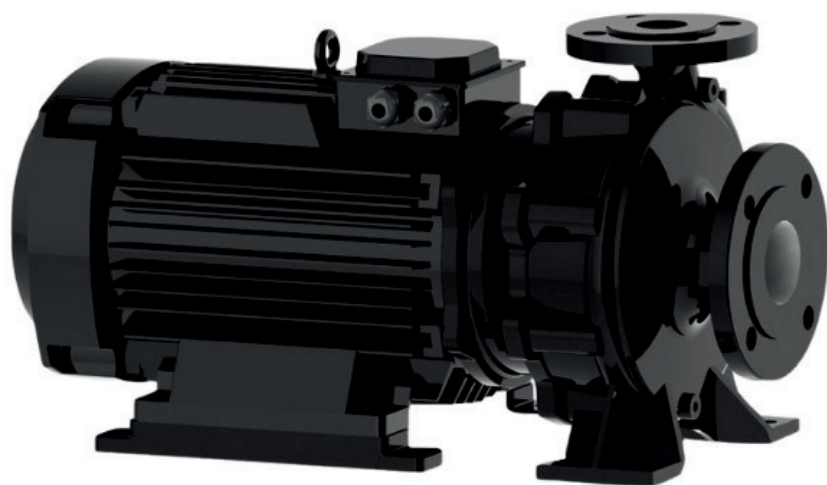

www.irannmart.com

الکتروپمپ اتا بلوک نوید موتور

 **NAVID MOTOR**

[خرید آنلاین](#)

[مشخصات فنی](#)

- مدل : 32-160/302
- توان : 3 کیلووات
- دور الکتروموتور : RPM 2900
- وزن : 50 کیلوگرم
- ولتاژ : 380 ولت
- دهانه خروجی : "1-1/4 اینچ
- حداکثر ارتفاع : 25 متر
- حداکثر آبدهی : 20 متر مکعب بر ساعت

الکتروپمپ اتا بلوک نوید موتور

 **NAVID MOTOR**

[خرید آنلاین](#)

[مشخصات فنی](#)

- مدل : 32-250/752
- توان : 7.5 کیلووات
- دور الکتروموتور : RPM 2900
- وزن : 95 کیلوگرم
- ولتاژ : 380 ولت
- دهانه خروجی : "1-1/4 اینچ
- حداکثر ارتفاع : 65 متر
- حداکثر آبدهی : 16 متر مکعب بر ساعت

info@irannmart.com

www.irannmart.com

الکتروپمپ اتا بلوک نوید موتور

 **NAVID MOTOR**

[خرید آنلاین](#)

[مشخصات فنی](#)

- مدل : 40-160/552
- توان : 5.5 کیلووات
- دور الکتروموتور : RPM 2900
- وزن : 75 کیلوگرم
- ولتاژ : 380 ولت
- دهانه خروجی : "1.5 اینچ
- حداکثر ارتفاع : 39 متر
- حداکثر آبدهی : 40 متر مکعب بر ساعت

الکتروپمپ اتا بلوک نوید موتور

 **NAVID MOTOR**

[خرید آنلاین](#)

[مشخصات فنی](#)

- مدل : 40-200/552
- توان : 5.5 کیلووات
- دور الکتروموتور : RPM 2900
- وزن : 80 کیلوگرم
- ولتاژ : 380 ولت
- دهانه خروجی : "1.5 اینچ
- حداکثر ارتفاع : 41 متر
- حداکثر آبدهی : 25 متر مکعب بر ساعت