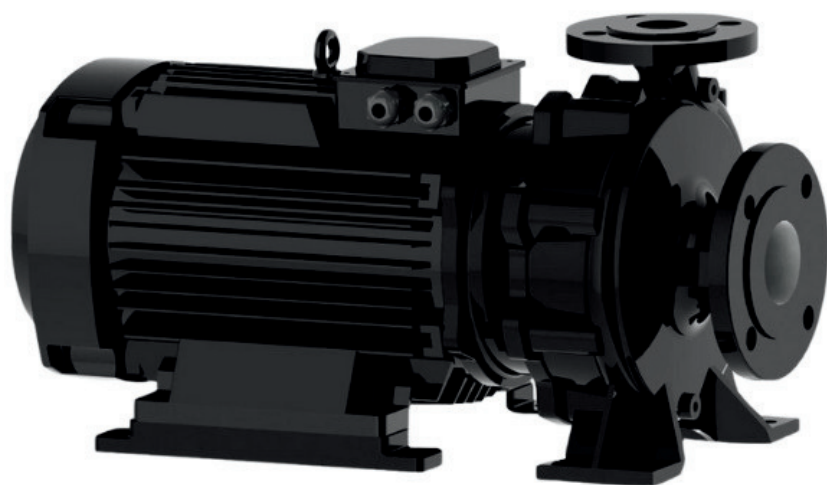

الکتروپمپ اتا بلوک نوید موتور

NAVID MOTOR

[خرید آنلاین](#)

[مشخصات فنی](#)

- مدل : 80-200/3002
- توان : 30 کیلووات
- دور الکتروموتور : RPM 2900
- وزن : 314 کیلوگرم
- ولتاژ : 380 ولت
- دهانه خروجی : "3 اینچ
- حداکثر ارتفاع : 52 متر
- حداکثر آبدهی : 240 متر مکعب بر ساعت