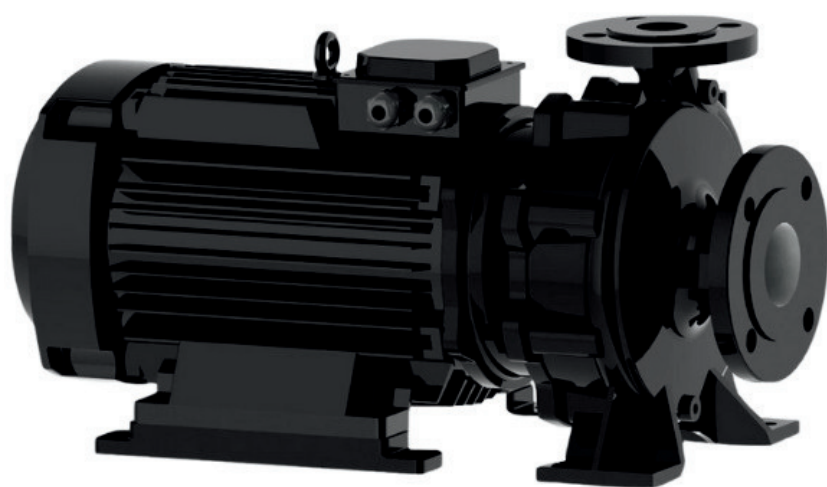

الکتروپمپ اتا بلوک نوید موتور

NAVID MOTOR

[خرید آنلاین](#)

[مشخصات فنی](#)

- مدل : 40-200/1102
- توان : 11 کیلووات
- دور الکتروموتور : RPM 2900
- وزن : 115 کیلوگرم
- ولتاژ : 380 ولت
- دهانه خروجی : "1.5 اینچ
- حداکثر ارتفاع : 57 متر
- حداکثر آبدهی : 35 متر مکعب بر ساعت

info@irannmart.com

www.irannmart.com