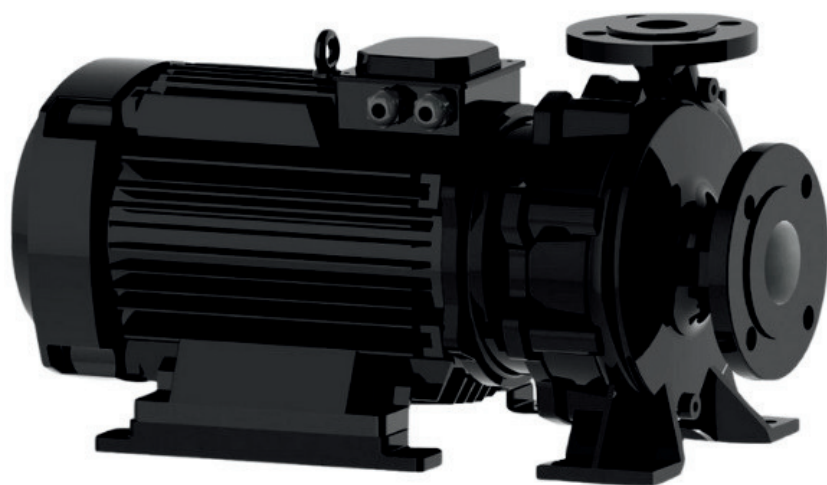

الکتروپمپ اتا بلوک نوید موتور

NAVID MOTOR

[خرید آنلاین](#)

[مشخصات فنی](#)

- مدل : 50-250/1852
- توان : 18.5 کیلووات
- دور الکتروموتور : RPM 2900
- وزن : 142 کیلوگرم
- ولتاژ : 380 ولت
- دهانه خروجی : "2 اینچ
- حداکثر ارتفاع : 78 متر
- حداکثر آبدهی : 70 متر مکعب بر ساعت