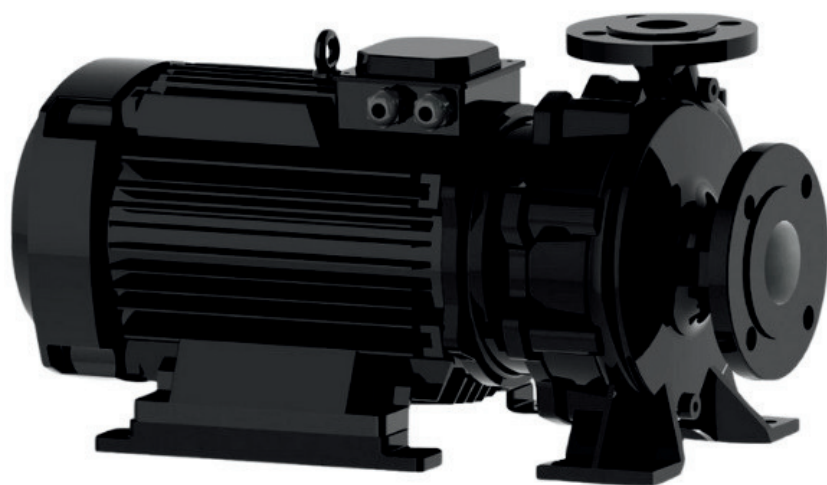

www.irannmart.com

الکتروپمپ اتا بلوک نوید موتور

 **NAVID MOTOR**

[خرید آنلاین](#)

[مشخصات فنی](#)

- مدل : 32-160/302
- توان : 3 کیلووات
- دور الکتروموتور : RPM 2900
- وزن : 50 کیلوگرم
- ولتاژ : 380 ولت
- دهانه خروجی : "1-1/4 اینچ
- حداکثر ارتفاع : 25 متر
- حداکثر آبدهی : 20 متر مکعب بر ساعت

info@irannmart.com

www.irannmart.com

الکتروپمپ اتا بلوک نوید موتور

 **NAVID MOTOR**

[خرید آنلاین](#)

[مشخصات فنی](#)

- مدل : 32-160/402
- توان : 4 کیلووات
- دور الکتروموتور : RPM 2900
- وزن : 58 کیلوگرم
- ولتاژ : 380 ولت
- دهانه خروجی : "1-1/4 اینچ
- حداکثر ارتفاع : 35 متر
- حداکثر آبدهی : 28 متر مکعب بر ساعت

الکتروپمپ اتا بلوک نوید موتور

 **NAVID MOTOR**

[خرید آنلاین](#)

[مشخصات فنی](#)

- مدل : 32-250/752
- توان : 7.5 کیلووات
- دور الکتروموتور : RPM 2900
- وزن : 95 کیلوگرم
- ولتاژ : 380 ولت
- دهانه خروجی : "1-1/4 اینچ
- حداکثر ارتفاع : 65 متر
- حداکثر آبدهی : 16 متر مکعب بر ساعت

الکتروپمپ اتا بلوک نوید موتور

 **NAVID MOTOR**

[خرید آنلاین](#)

[مشخصات فنی](#)

- مدل : 50-160/752
- توان : 7.5 کیلووات
- دور الکتروموتور : RPM 2900
- وزن : 87 کیلوگرم
- ولتاژ : 380 ولت
- دهانه خروجی : "2 اینچ
- حداکثر ارتفاع : 32 متر
- حداکثر آبدهی : 60 متر مکعب بر ساعت