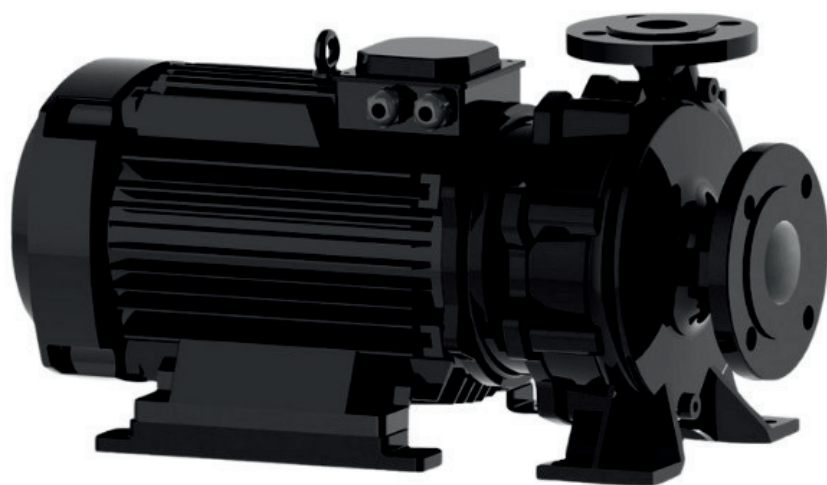

الکتروپمپ اتا بلوک نوید موتور

NAVID MOTOR

[خرید آنلاین](#)

[مشخصات فنی](#)

- مدل : 40-250/1102
- توان : 11 کیلووات
- دور الکتروموتور : RPM 2900
- وزن : 132 کیلوگرم
- ولتاژ : 380 ولت
- دهانه خروجی : "1.5 اینچ
- حداکثر ارتفاع : 59 متر
- حداکثر آبدهی : 35 متر مکعب بر ساعت

info@irannmart.com

www.irannmart.com