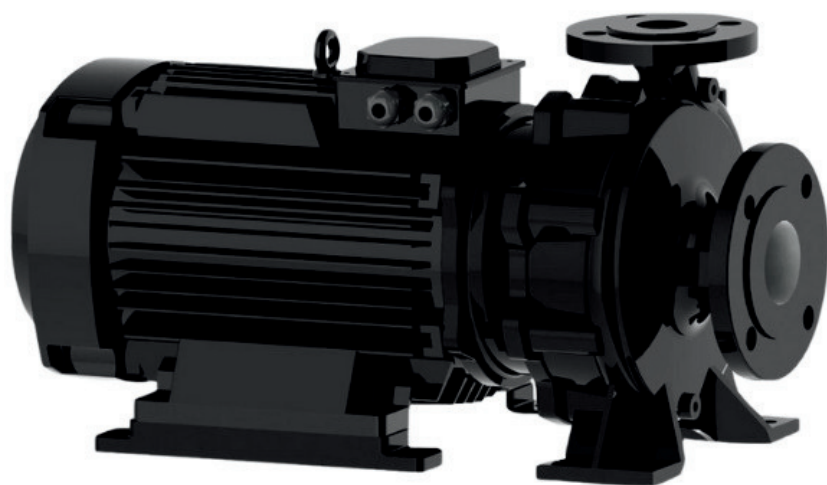

الکتروپمپ اتا بلوک نوید موتور

NAVID MOTOR

[خرید آنلاین](#)

[مشخصات فنی](#)

- مدل : 40-160/552
- توان : 5.5 کیلووات
- دور الکتروموتور : RPM 2900
- وزن : 75 کیلوگرم
- ولتاژ : 380 ولت
- دهانه خروجی : "1.5 اینچ
- حداکثر ارتفاع : 39 متر
- حداکثر آبدهی : 40 متر مکعب بر ساعت