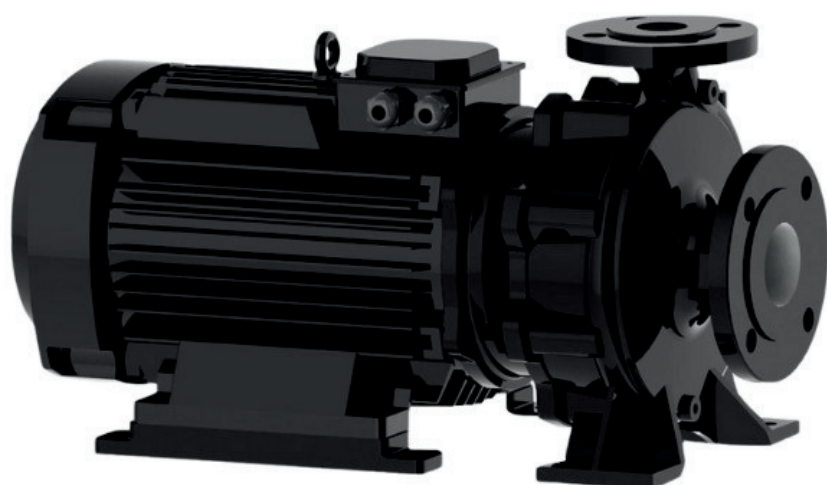

الکتروپمپ اتا بلوک نوید موتور

NAVID MOTOR

[خرید آنلاین](#)

[مشخصات فنی](#)

- مدل : 65-160/1502
- توان : 15 کیلووات
- دور الکتروموتور : RPM 2900
- وزن : 130 کیلوگرم
- ولتاژ : 380 ولت
- دهانه خروجی : "2.5 اینچ
- حداکثر ارتفاع : 38 متر
- حداکثر آبدهی : 160 متر مکعب بر ساعت

info@irannmart.com

www.irannmart.com