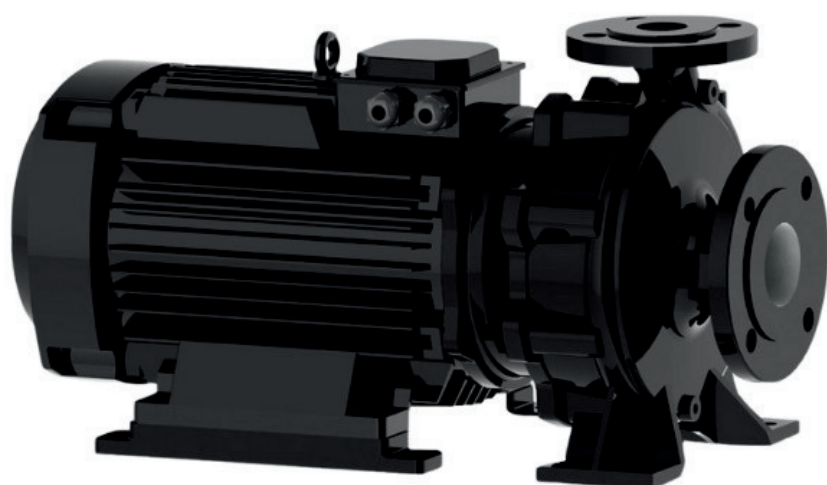

www.irannmart.com

الکتروپمپ اتا بلوک نوید موتور

 **NAVID MOTOR**

[خرید آنلاین](#)

[مشخصات فنی](#)

- مدل : 32-160/302
- توان : 3 کیلووات
- دور الکتروموتور : RPM 2900
- وزن : 50 کیلوگرم
- ولتاژ : 380 ولت
- دهانه خروجی : "1-1/4 اینچ
- حداکثر ارتفاع : 25 متر
- حداکثر آبدهی : 20 متر مکعب بر ساعت

info@irannmart.com

www.irannmart.com

الکتروپمپ اتا بلوک نوید موتور

 **NAVID MOTOR**

[خرید آنلاین](#)

[مشخصات فنی](#)

- مدل : 32-200/402
- توان : 4 کیلووات
- دور الکتروموتور : RPM 2900
- وزن : 66 کیلوگرم
- ولتاژ : 380 ولت
- دهانه خروجی : "1-1/4 اینچ
- حداکثر ارتفاع : 47 متر
- حداکثر آبدهی : 12 متر مکعب بر ساعت

info@irannmart.com

www.irannmart.com

الکتروپمپ اتا بلوک نوید موتور

 **NAVID MOTOR**

[خرید آنلاین](#)

[مشخصات فنی](#)

- مدل : 32-200/552
- توان : 5.5 کیلووات
- دور الکتروموتور : RPM 2900
- وزن : 79 کیلوگرم
- ولتاژ : 380 ولت
- دهانه خروجی : "1-1/4 اینچ
- حداکثر ارتفاع : 54 متر
- حداکثر آبدهی : 14 متر مکعب بر ساعت

الکتروپمپ اتا بلوک نوید موتور

 **NAVID MOTOR**

[خرید آنلاین](#)

[مشخصات فنی](#)

- مدل : 32-250/752
- توان : 7.5 کیلووات
- دور الکتروموتور : RPM 2900
- وزن : 95 کیلوگرم
- ولتاژ : 380 ولت
- دهانه خروجی : "1-1/4 اینچ
- حداکثر ارتفاع : 65 متر
- حداکثر آبدهی : 16 متر مکعب بر ساعت