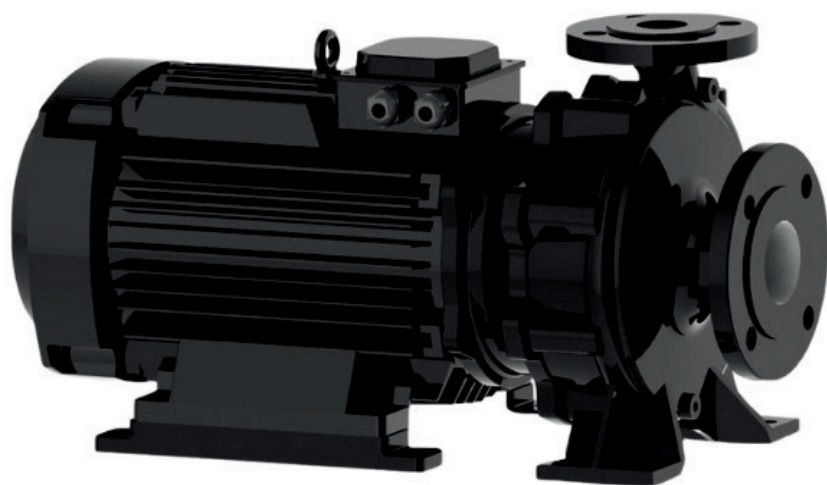

الکتروپمپ اتا بلوک نوید موتور

NAVID MOTOR

[خرید آنلاین](#)

[مشخصات فنی](#)

- مدل : 80-200/2202
- توان : 22 کیلووات
- دور الکتروموتور : RPM 2900
- وزن : 262 کیلوگرم
- ولتاژ : 380 ولت
- دهانه خروجی : "3 اینچ
- حداکثر ارتفاع : 42 متر
- حداکثر آبدهی : 200 متر مکعب بر ساعت