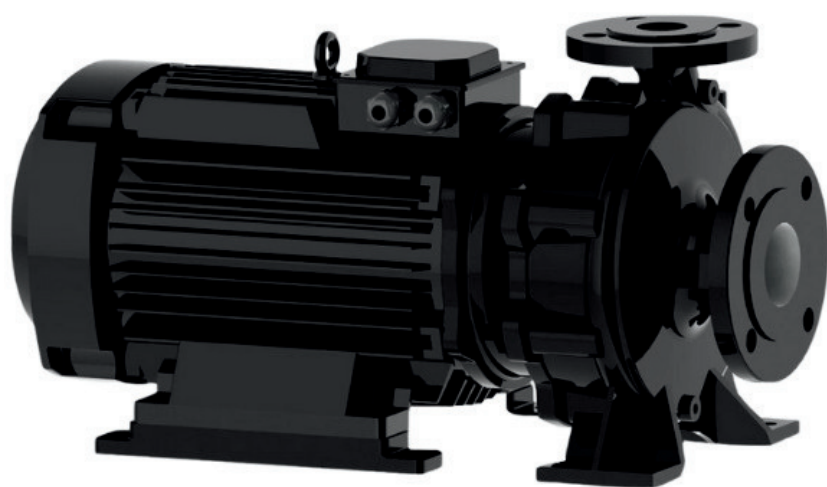

الکتروپمپ اتا بلوک نوید موتور

NAVID MOTOR

[خرید آنلاین](#)

[مشخصات فنی](#)

- مدل : 40-200/752
- توان : 7.5 کیلووات
- دور الکتروموتور : RPM 2900
- وزن : 86 کیلوگرم
- ولتاژ : 380 ولت
- دهانه خروجی : "1.5 اینچ
- حداکثر ارتفاع : 46 متر
- حداکثر آبدهی : 30 متر مکعب بر ساعت

info@irannmart.com

www.irannmart.com