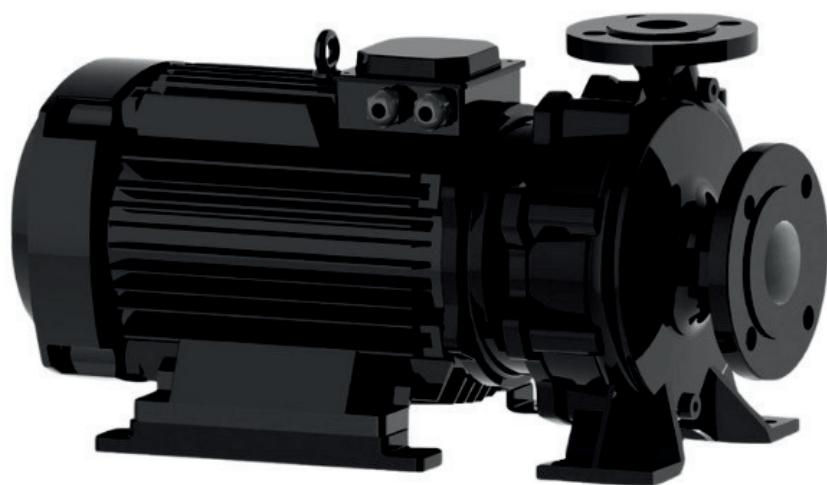

الکتروپمپ اتا بلوک نوید موتور

NAVID MOTOR

[خرید آنلاین](#)

[مشخصات فنی](#)

- مدل : 80-200/3702
- توان : 37 کیلووات
- دور الکتروموتور : RPM 2900
- وزن : 338 کیلوگرم
- ولتاژ : 380 ولت
- دهانه خروجی : "3 اینچ
- حداکثر ارتفاع : 56 متر
- حداکثر آبدهی : 240 متر مکعب بر ساعت