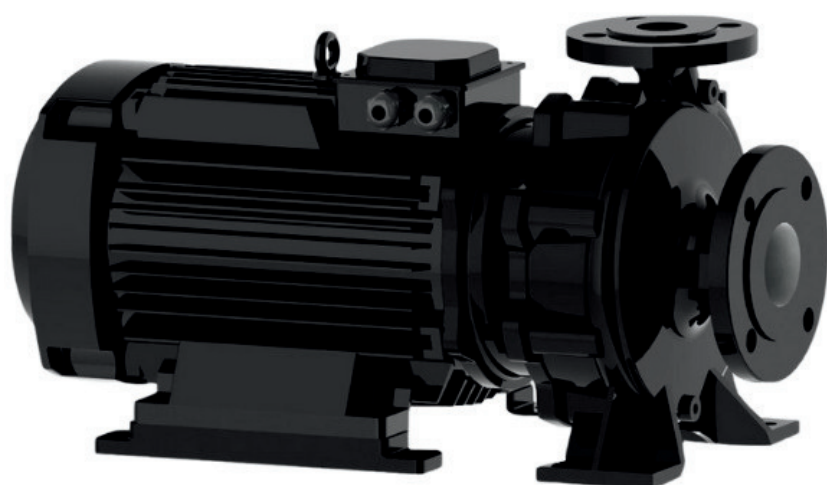

الکتروپمپ اتا بلوک نوید موتور

NAVID MOTOR

[خرید آنلاین](#)

[مشخصات فنی](#)

- مدل : 100-250/5502
- توان : 55 کیلووات
- دور الکتروموتور : RPM 2900
- وزن : 532 کیلوگرم
- ولتاژ : 380 ولت
- دهانه خروجی : "4 اینچ
- حداکثر ارتفاع : 78 متر
- حداکثر آبدهی : 350 متر مکعب بر ساعت