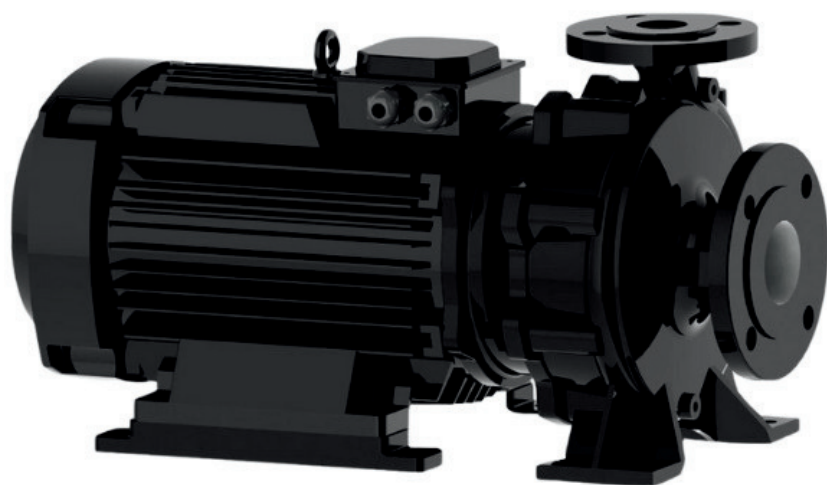

الکتروپمپ اتا بلوک نوید موتور

NAVID MOTOR

[خرید آنلاین](#)

[مشخصات فنی](#)

- مدل : 65-250/5502
- توان : 55 کیلووات
- دور الکتروموتور : RPM 2900
- وزن : 480 کیلوگرم
- ولتاژ : 380 ولت
- دهانه خروجی : "2.5 اینچ
- حداکثر ارتفاع : 94 متر
- حداکثر آبدهی : 160 متر مکعب بر ساعت