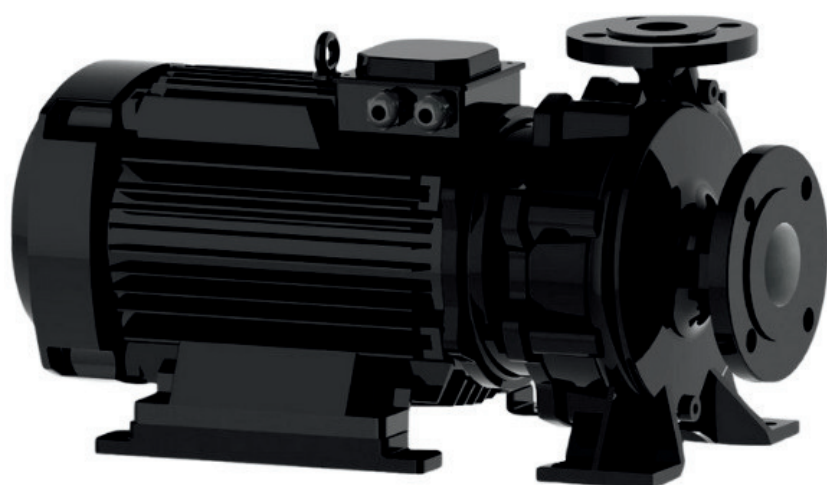

الکتروپمپ اتا بلوک نوید موتور

NAVID MOTOR

[خرید آنلاین](#)

[مشخصات فنی](#)

- مدل : 65-200/404
- توان : 4 کیلووات
- دور الکتروموتور : RPM 1450
- وزن : 99 کیلوگرم
- ولتاژ : 380 ولت
- دهانه خروجی : "2.5 اینچ
- حداکثر ارتفاع : 14.9 متر
- حداکثر آبدهی : 70 متر مکعب بر ساعت

info@irannmart.com

www.irannmart.com