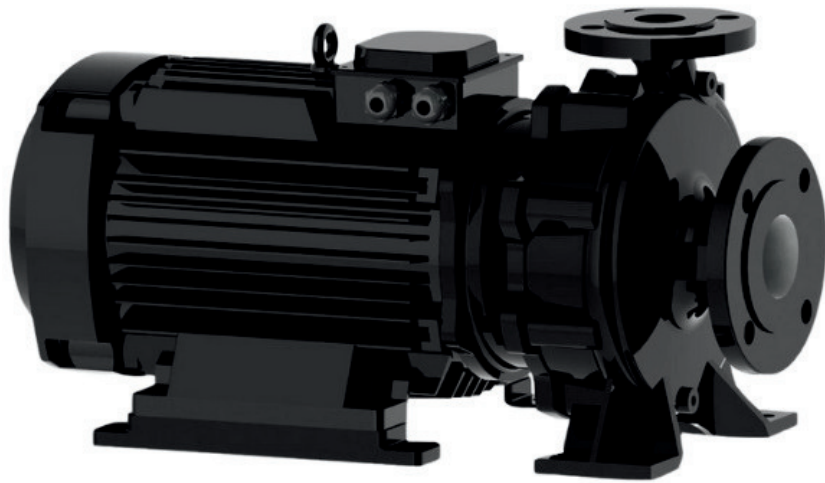

الکتروپمپ اتا بلوک نوید موتور

NAVID MOTOR

[خرید آنلاین](#)

[مشخصات فنی](#)

- مدل : 65-160/224
- توان : 2.2 کیلووات
- دور الکتروموتور : RPM 1450
- وزن : 62 کیلوگرم
- ولتاژ : 380 ولت
- دهانه خروجی : "2.5 اینچ
- حداکثر ارتفاع : 9.6 متر
- حداکثر آبدهی : 80 متر مکعب بر ساعت

info@irannmart.com

www.irannmart.com