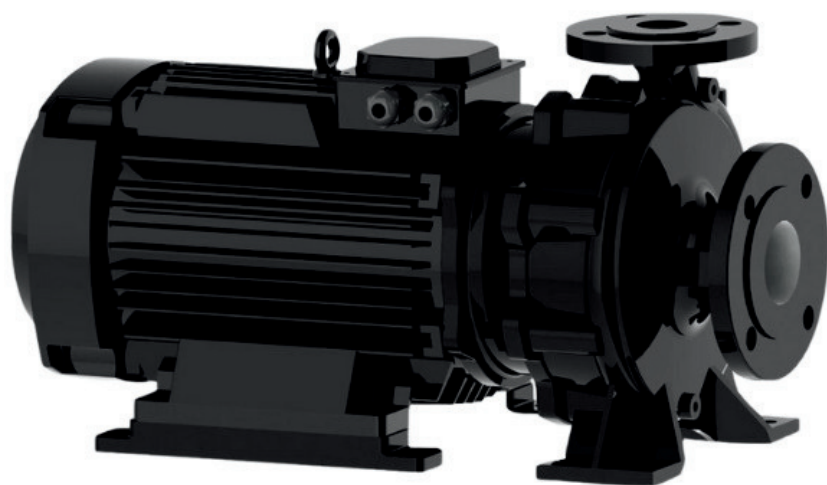

الکتروپمپ اتا بلوک نوید موتور

NAVID MOTOR

[خرید آنلاین](#)

[مشخصات فنی](#)

- مدل : 32-200/402
- توان : 4 کیلووات
- دور الکتروموتور : RPM 2900
- وزن : 66 کیلوگرم
- ولتاژ : 380 ولت
- دهانه خروجی : "1-1/4 اینچ
- حداکثر ارتفاع : 47 متر
- حداکثر آبدهی : 12 متر مکعب بر ساعت