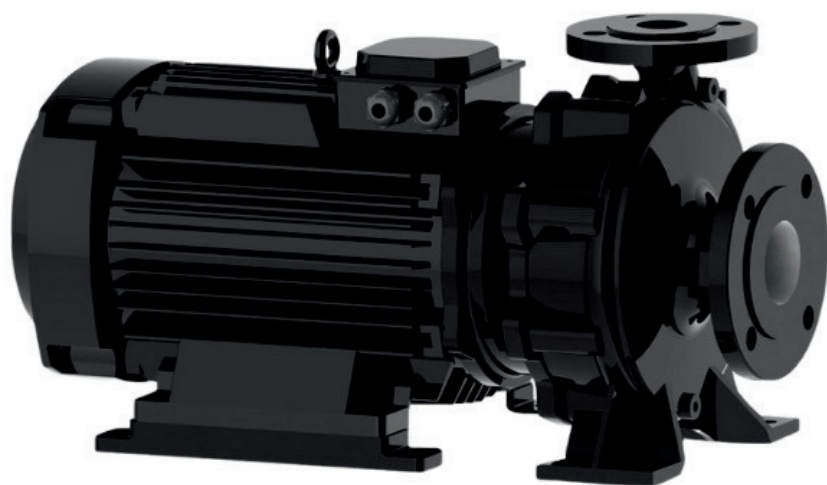

الکتروپمپ اتا بلوک نوید موتور

NAVID MOTOR

[خرید آنلاین](#)

[مشخصات فنی](#)

- مدل : 50-200/1852
- توان : 18.5 کیلووات
- دور الکتروموتور : RPM 2900
- وزن : 138 کیلوگرم
- ولتاژ : 380 ولت
- دهانه خروجی : "2 اینچ
- حداکثر ارتفاع : 57 متر
- حداکثر آبدهی : 90 متر مکعب بر ساعت

info@irannmart.com

www.irannmart.com