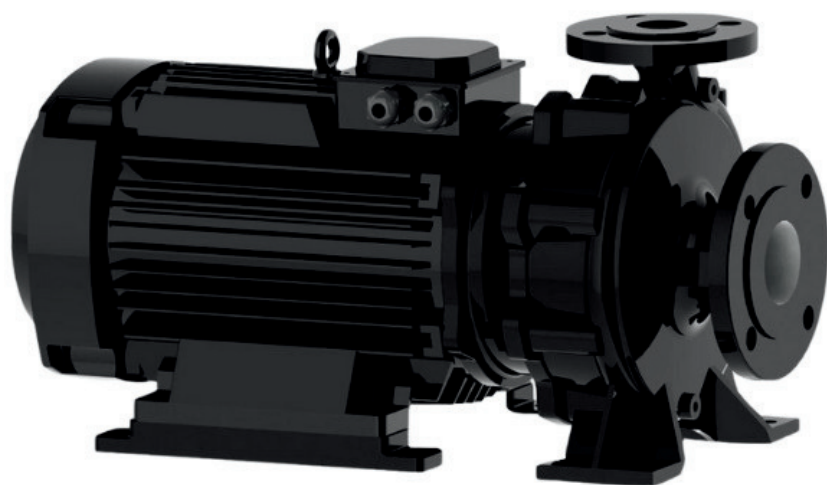

الکتروپمپ اتا بلوک نوید موتور

NAVID MOTOR

[خرید آنلاین](#)

[مشخصات فنی](#)

- مدل : 100-315/2204
- توان : 22 کیلووات
- دور الکتروموتور : RPM 1450
- وزن : 380 کیلوگرم
- ولتاژ : 380 ولت
- دهانه خروجی : "4 اینچ
- حداکثر ارتفاع : 36 متر
- حداکثر آبدهی : 180 متر مکعب بر ساعت

info@irannmart.com

www.irannmart.com