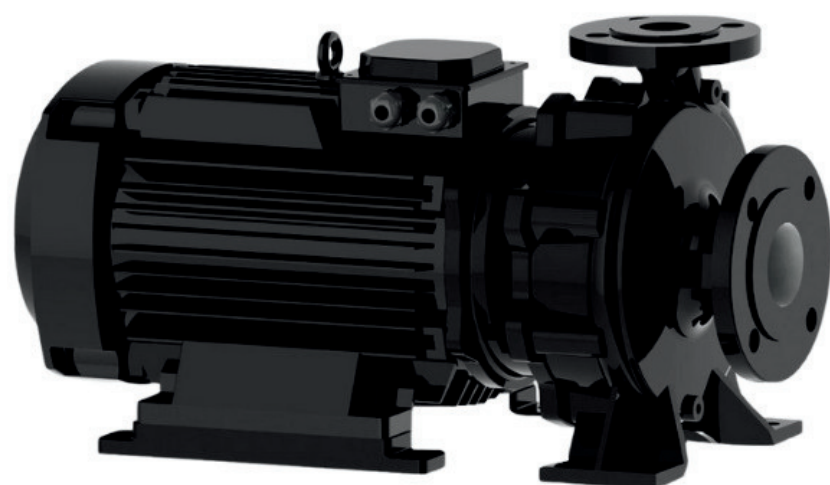

معرفی

الکتروپمپ اتا بلوک

نوید موتور

NAVID MOTOR

سری 1450 دور

info@irannmart.com

www.irannmart.com