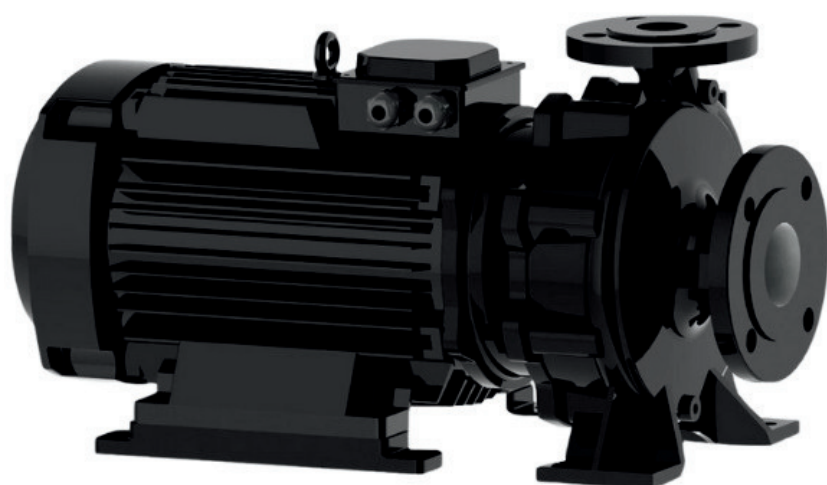

الکتروپمپ اتا بلوک نوید موتور

NAVID MOTOR

[خرید آنلاین](#)

[مشخصات فنی](#)

- مدل : 100-400/4504
- توان : 45 کیلووات
- دور الکتروموتور : RPM 1450
- وزن : 480 کیلوگرم
- ولتاژ : 380 ولت
- دهانه خروجی : "4 اینچ
- حداکثر ارتفاع : 57 متر
- حداکثر آبدهی : 200 متر مکعب بر ساعت

info@irannmart.com

www.irannmart.com