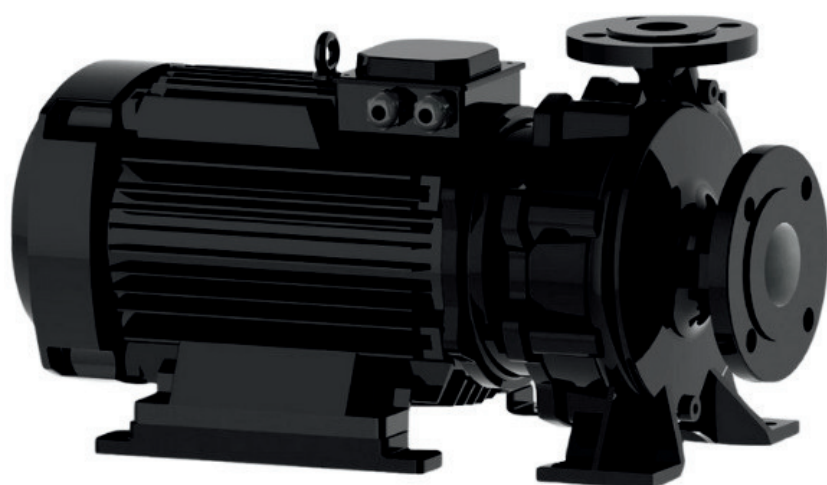

الکتروپمپ اتا بلوک نوید موتور

NAVID MOTOR

[خرید آنلاین](#)

[مشخصات فنی](#)

- مدل : 40-160/552
- توان : 5.5 کیلووات
- دور الکتروموتور : RPM 2900
- وزن : 75 کیلوگرم
- ولتاژ : 380 ولت
- دهانه خروجی : "1.5 اینچ
- حداکثر ارتفاع : 39 متر
- حداکثر آبدهی : 40 متر مکعب بر ساعت

info@irannmart.com

www.irannmart.com