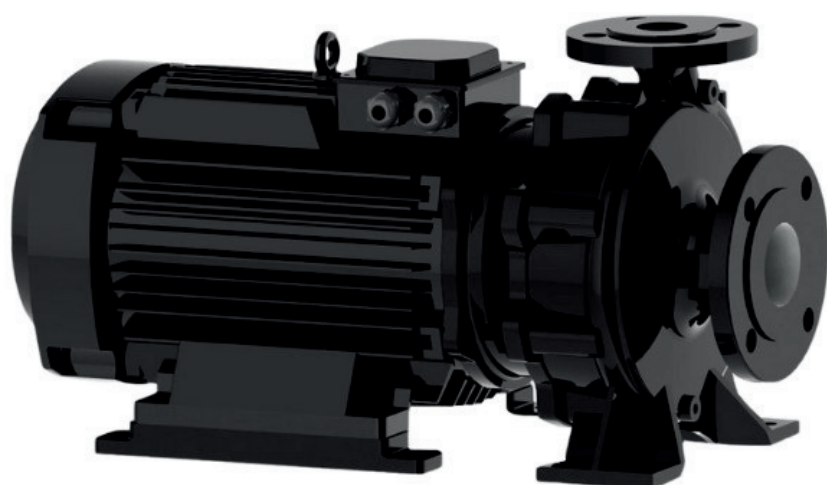

الکتروپمپ اتا بلوک نوید موتور

NAVID MOTOR

[خرید آنلاین](#)

[مشخصات فنی](#)

- مدل : 80-200/3702
- توان : 37 کیلووات
- دور الکتروموتور : RPM 2900
- وزن : 338 کیلوگرم
- ولتاژ : 380 ولت
- دهانه خروجی : "3 اینچ
- حداکثر ارتفاع : 56 متر
- حداکثر آبدهی : 240 متر مکعب بر ساعت

info@irannmart.com

www.irannmart.com