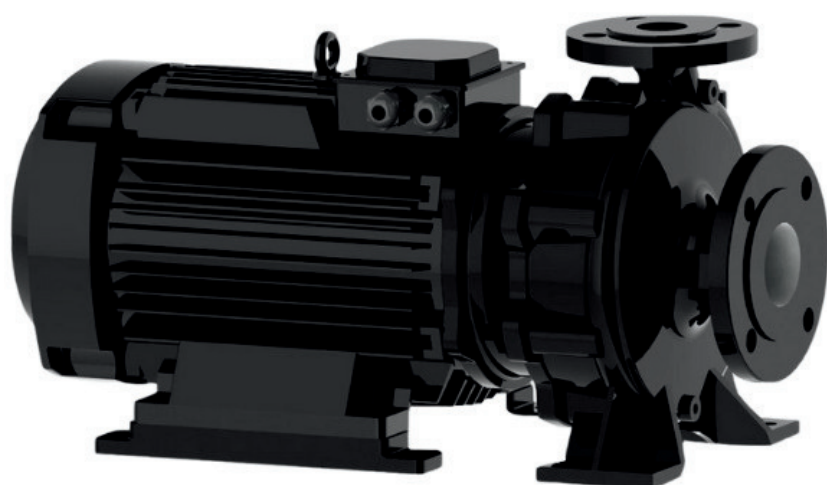

الکتروپمپ اتا بلوک نوید موتور

NAVID MOTOR

[خرید آنلاین](#)

[مشخصات فنی](#)

- مدل : 40-250/1502
- توان : 15 کیلووات
- دور الکتروموتور : RPM 2900
- وزن : 147 کیلوگرم
- ولتاژ : 380 ولت
- دهانه خروجی : "1.5 اینچ
- حداکثر ارتفاع : 69 متر
- حداکثر آبدهی : 45 متر مکعب بر ساعت

info@irannmart.com

www.irannmart.com