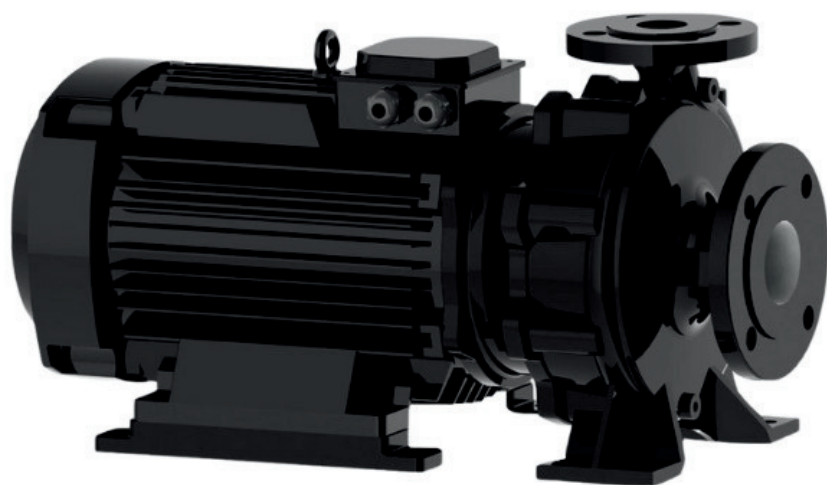

الکتروپمپ اتا بلوک نوید موتور

NAVID MOTOR

[خرید آنلاین](#)

[مشخصات فنی](#)

- مدل : 80-400/2204
- توان : 22 کیلووات
- دور الکتروموتور : RPM 1450
- وزن : 290 کیلوگرم
- ولتاژ : 380 ولت
- دهانه خروجی : "3 اینچ
- حداکثر ارتفاع : 45 متر
- حداکثر آبدهی : 100 متر مکعب بر ساعت

info@irannmart.com

www.irannmart.com