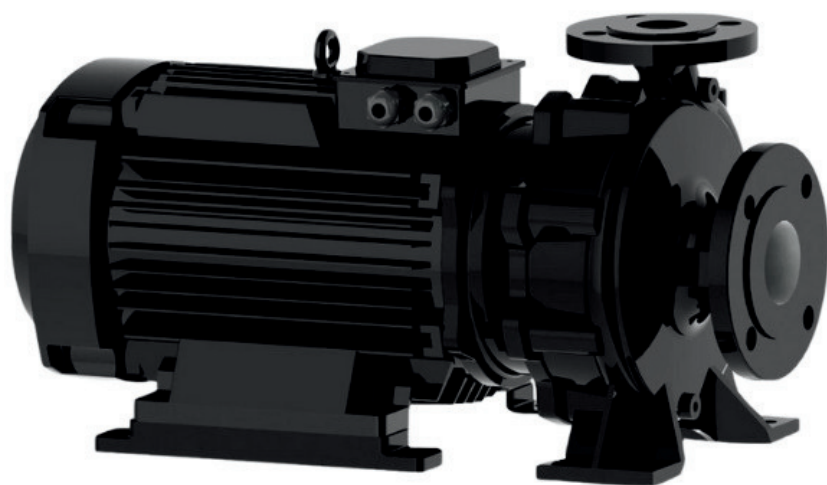

الکتروپمپ اتا بلوک نوید موتور

NAVID MOTOR

[خرید آنلاین](#)

[مشخصات فنی](#)

- مدل : 150-400/7504
- توان : 75 کیلووات
- دور الکتروموتور : RPM 1450
- وزن : 822 کیلوگرم
- ولتاژ : 380 ولت
- دهانه خروجی : "6 اینچ
- حداکثر ارتفاع : 46 متر
- حداکثر آبدهی : 500 متر مکعب بر ساعت