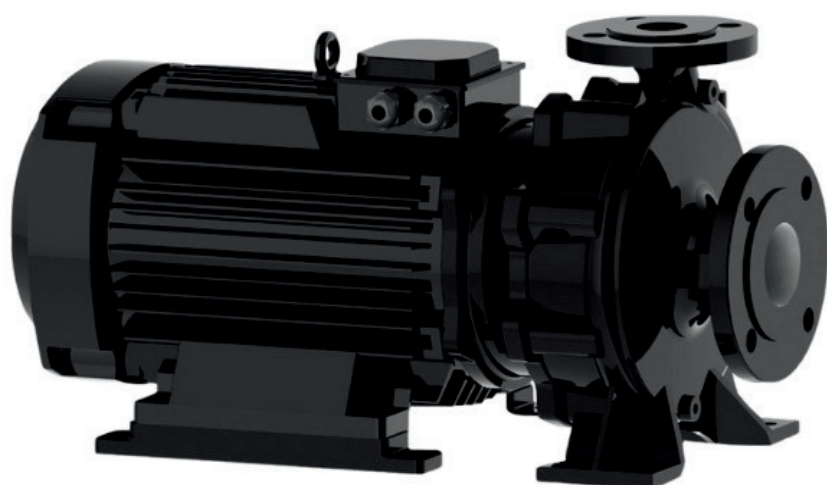

الکتروپمپ اتا بلوک نوید موتور

NAVID MOTOR

[خرید آنلاین](#)

[مشخصات فنی](#)

- مدل : 50-250/304
- توان : 3 کیلووات
- دور الکتروموتور : RPM 1450
- وزن : 97 کیلوگرم
- ولتاژ : 380 ولت
- دهانه خروجی : "2 اینچ
- حداکثر ارتفاع : 17.5 متر
- حداکثر آبدهی : 40 متر مکعب بر ساعت

info@irannmart.com

www.irannmart.com