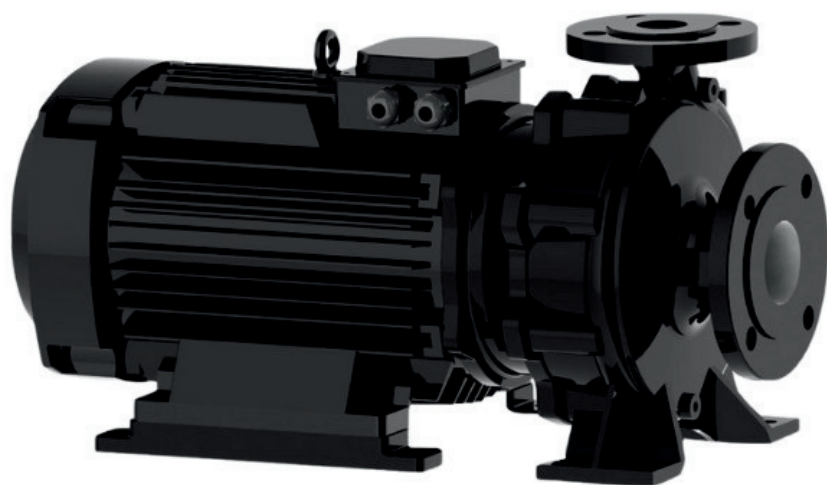

الکتروپمپ اتا بلوک نوید موتور

NAVID MOTOR

[خرید آنلاین](#)

[مشخصات فنی](#)

- مدل : 32-200/552
- توان : 5.5 کیلووات
- دور الکتروموتور : RPM 2900
- وزن : 79 کیلوگرم
- ولتاژ : 380 ولت
- دهانه خروجی : "1-1/4 اینچ
- حداکثر ارتفاع : 54 متر
- حداکثر آبدهی : 14 متر مکعب بر ساعت