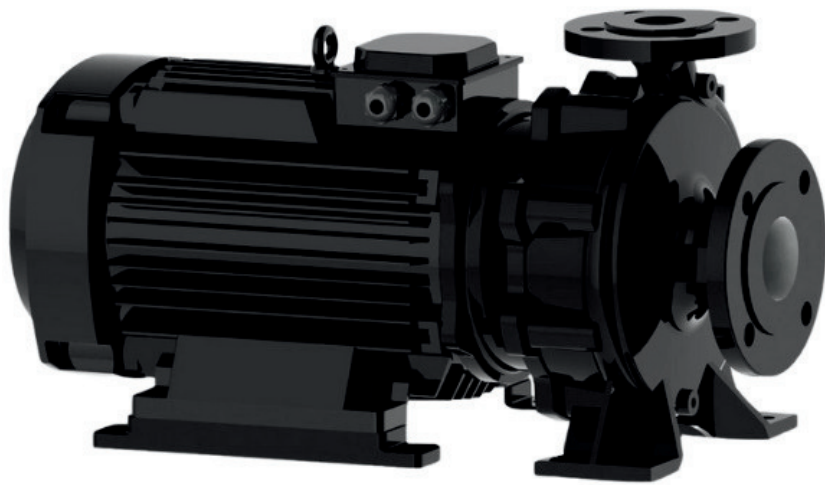

info@irannmart.com

www.irannmart.com

الکتروپمپ اتا بلوک نوید موتور

 **NAVID MOTOR**

[خرید آنلاین](#)

[مشخصات فنی](#)

- مدل : 40-250/304
- توان : 3 کیلووات
- دور الکتروموتور : RPM 1450
- وزن : 75 کیلوگرم
- ولتاژ : 380 ولت
- دهانه خروجی : "1.5 اینچ
- حداکثر ارتفاع : 23 متر
- حداکثر آبدهی : 30 متر مکعب بر ساعت

الکتروپمپ اتا بلوک نوید موتور

 **NAVID MOTOR**

[خرید آنلاین](#)

[مشخصات فنی](#)

- مدل : 40-315/304
- توان : 3 کیلووات
- دور الکتروموتور : RPM 1450
- وزن : 96 کیلوگرم
- ولتاژ : 380 ولت
- دهانه خروجی : "1.5 اینچ
- حداکثر ارتفاع : 28 متر
- حداکثر آبدهی : 14 متر مکعب بر ساعت