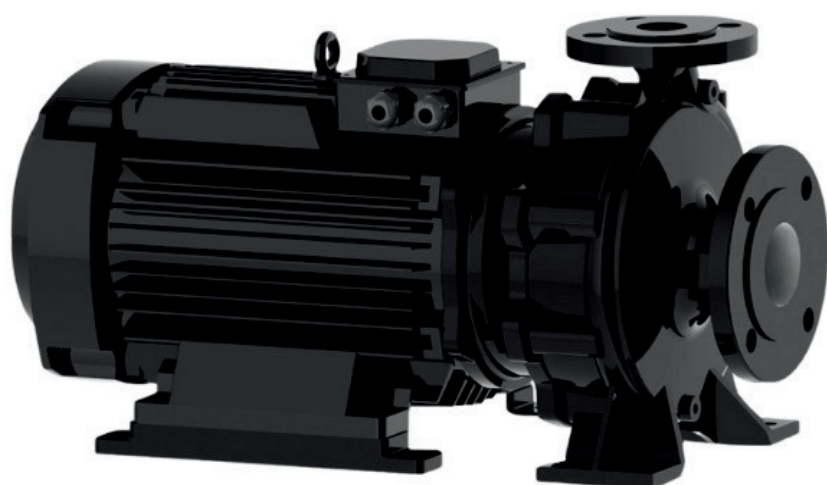

الکتروپمپ اتا بلوک نوید موتور

NAVID MOTOR

[خرید آنلاین](#)

[مشخصات فنی](#)

- مدل : 40-250/1102
- توان : 11 کیلووات
- دور الکتروموتور : RPM 2900
- وزن : 132 کیلوگرم
- ولتاژ : 380 ولت
- دهانه خروجی : "1.5 اینچ
- حداکثر ارتفاع : 59 متر
- حداکثر آبدهی : 35 متر مکعب بر ساعت

info@irannmart.com

www.irannmart.com