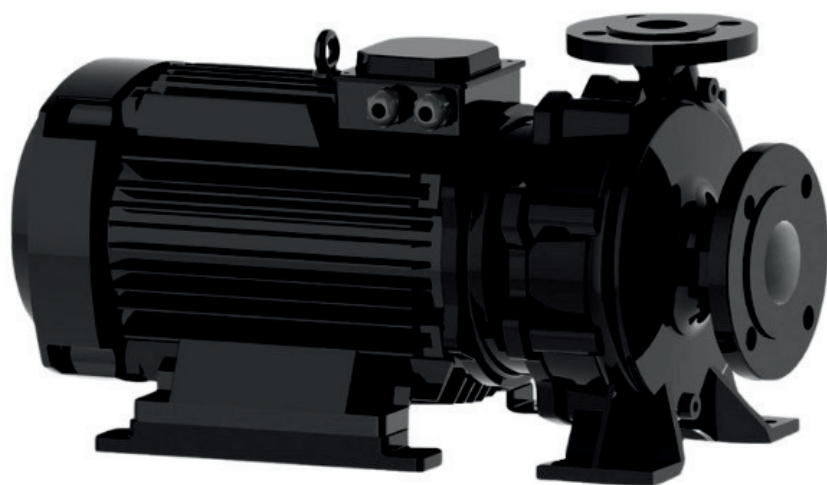

الکتروپمپ اتا بلوک نوید موتور

NAVID MOTOR

[خرید آنلاین](#)

[مشخصات فنی](#)

- مدل : 100-250/4502
- توان : 45 کیلووات
- دور الکتروموتور : RPM 2900
- وزن : 395 کیلوگرم
- ولتاژ : 380 ولت
- دهانه خروجی : "4 اینچ
- حداکثر ارتفاع : 70 متر
- حداکثر آبدهی : 300 متر مکعب بر ساعت