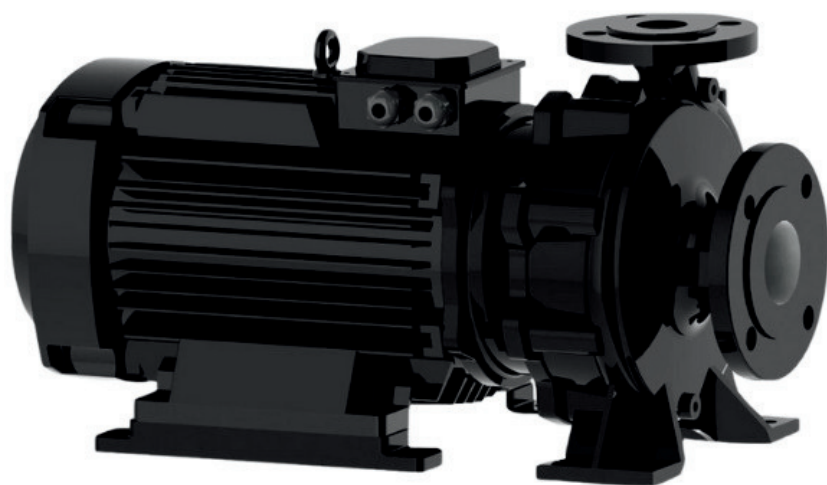

info@irannmart.com

www.irannmart.com

الکتروپمپ اتا بلوک نوید موتور

 **NAVID MOTOR**

[خرید آنلاین](#)

[مشخصات فنی](#)

- مدل : 32-160/074
- توان : 0.75 کیلووات
- دور الکتروموتور : RPM 1450
- وزن : 20 کیلوگرم
- ولتاژ : 380 ولت
- دهانه خروجی : "1-1/4 اینچ
- حداکثر ارتفاع : 11 متر
- حداکثر آبدهی : 14 متر مکعب بر ساعت

info@irannmart.com

www.irannmart.com

الکتروپمپ اتا بلوک نوید موتور

 **NAVID MOTOR**

[خرید آنلاین](#)

[مشخصات فنی](#)

- مدل : 32-200/054
- توان : 0.55 کیلووات
- دور الکتروموتور : RPM 1450
- وزن : 47 کیلوگرم
- ولتاژ : 380 ولت
- دهانه خروجی : "1-1/4 اینچ
- حداکثر ارتفاع : 12 متر
- حداکثر آبدهی : 6.5 متر مکعب بر ساعت