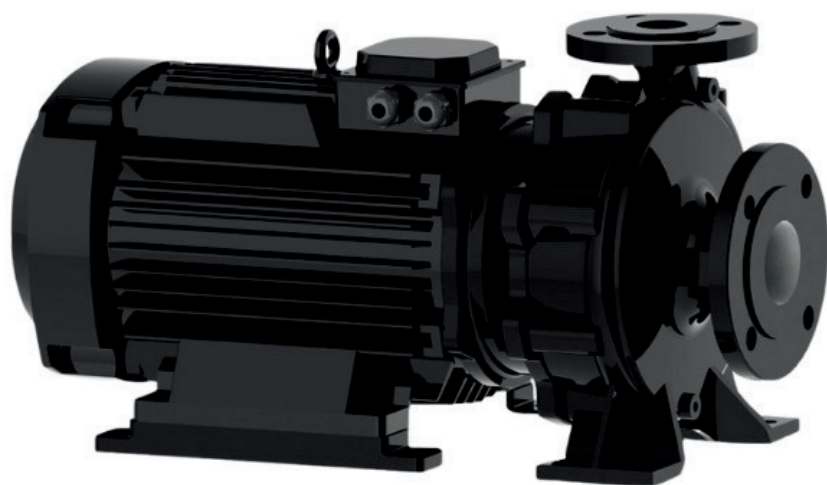

info@irannmart.com

www.irannmart.com

الکتروپمپ اتا بلوک نوید موتور

 **NAVID MOTOR**

[خرید آنلاین](#)

[مشخصات فنی](#)

- مدل : 32-200/054
- توان : 0.55 کیلووات
- دور الکتروموتور : RPM 1450
- وزن : 47 کیلوگرم
- ولتاژ : 380 ولت
- دهانه خروجی : "1-1/4 اینچ
- حداکثر ارتفاع : 12 متر
- حداکثر آبدهی : 6.5 متر مکعب بر ساعت

info@irannmart.com

www.irannmart.com

الکتروپمپ اتا بلوک نوید موتور

 **NAVID MOTOR**

[خرید آنلاین](#)

[مشخصات فنی](#)

- مدل : 32-200/074
- توان : 0.75 کیلووات
- دور الکتروموتور : RPM 1450
- وزن : 50 کیلوگرم
- ولتاژ : 380 ولت
- دهانه خروجی : "1-1/4 اینچ
- حداکثر ارتفاع : 15 متر
- حداکثر آبدهی : 8 متر مکعب بر ساعت