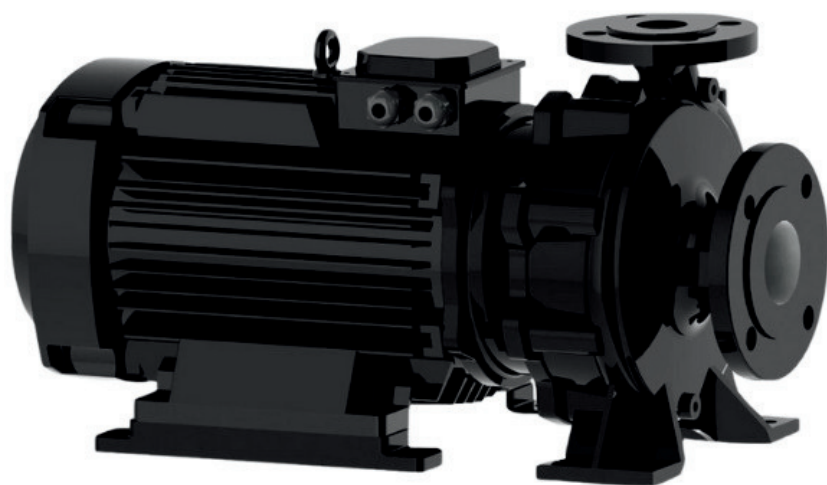

الکتروپمپ اتا بلوک نوید موتور

NAVID MOTOR

[خرید آنلاین](#)

[مشخصات فنی](#)

- مدل : 100-400/3704
- توان : 37 کیلووات
- دور الکتروموتور : RPM 1450
- وزن : 457 کیلوگرم
- ولتاژ : 380 ولت
- دهانه خروجی : "4 اینچ
- حداکثر ارتفاع : 49 متر
- حداکثر آبدهی : 200 متر مکعب بر ساعت

info@irannmart.com

www.irannmart.com