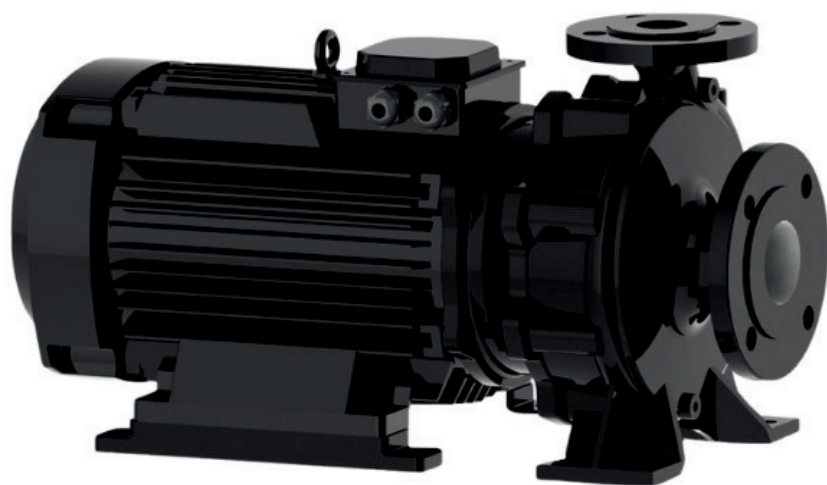

الکتروپمپ اتا بلوک نوید موتور

NAVID MOTOR

[خرید آنلاین](#)

[مشخصات فنی](#)

- مدل : 50-250/1852
- توان : 18.5 کیلووات
- دور الکتروموتور : RPM 2900
- وزن : 142 کیلوگرم
- ولتاژ : 380 ولت
- دهانه خروجی : "2 اینچ
- حداکثر ارتفاع : 78 متر
- حداکثر آبدهی : 70 متر مکعب بر ساعت

info@irannmart.com

www.irannmart.com