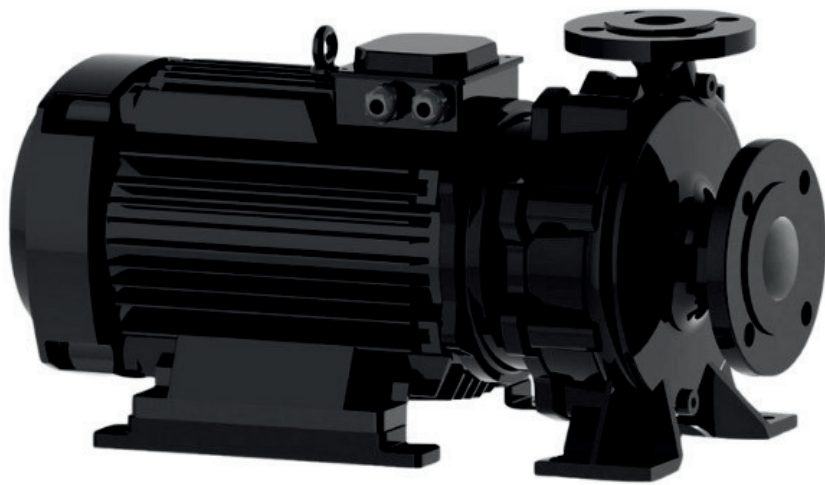

الکتروپمپ اتا بلوک نوید موتور

NAVID MOTOR

[خرید آنلاین](#)

[مشخصات فنی](#)

- مدل : 65-315/1104
- توان : 11 کیلووات
- دور الکتروموتور : RPM 1450
- وزن : 151 کیلوگرم
- ولتاژ : 380 ولت
- دهانه خروجی : "2.5 اینچ
- حداکثر ارتفاع : 35 متر
- حداکثر آبدهی : 80 متر مکعب بر ساعت

info@irannmart.com

www.irannmart.com