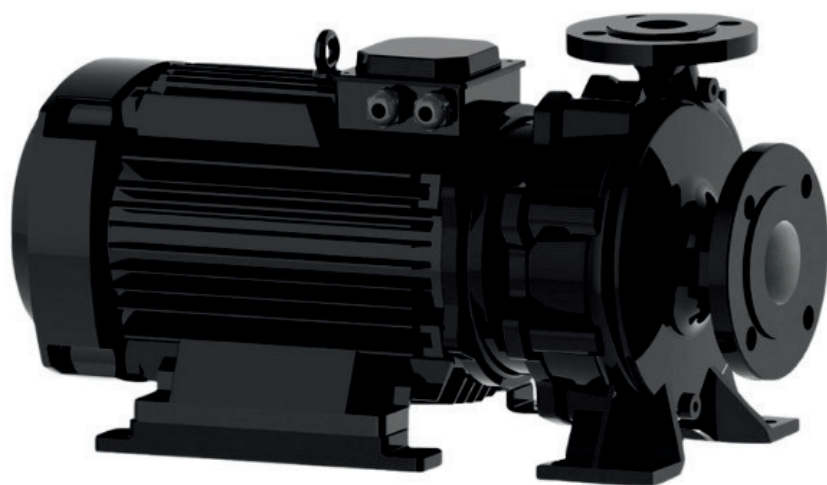

الکتروپمپ اتا بلوک نوید موتور

NAVID MOTOR

[خرید آنلاین](#)

[مشخصات فنی](#)

- مدل : 100-315/1504
- توان : 15 کیلووات
- دور الکتروموتور : RPM 1450
- وزن : 185 کیلوگرم
- ولتاژ : 380 ولت
- دهانه خروجی : "4 اینچ
- حداکثر ارتفاع : 29 متر
- حداکثر آبدهی : 150 متر مکعب بر ساعت

info@irannmart.com

www.irannmart.com