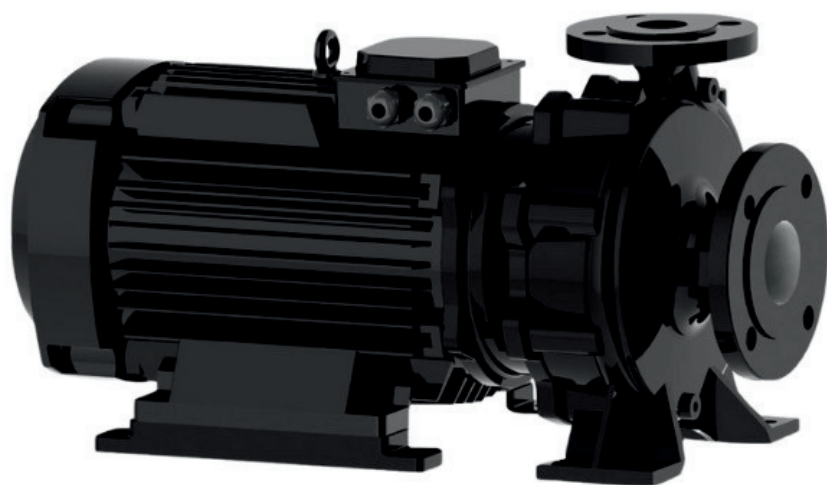

الکتروپمپ اتا بلوک نوید موتور

NAVID MOTOR

[خرید آنلاین](#)

[مشخصات فنی](#)

- مدل : 80-250/754
- توان : 7.5 کیلووات
- دور الکتروموتور : RPM 1450
- وزن : 158 کیلوگرم
- ولتاژ : 380 ولت
- دهانه خروجی : "3 اینچ
- حداکثر ارتفاع : 17.3 متر
- حداکثر آبدهی : 120 متر مکعب بر ساعت