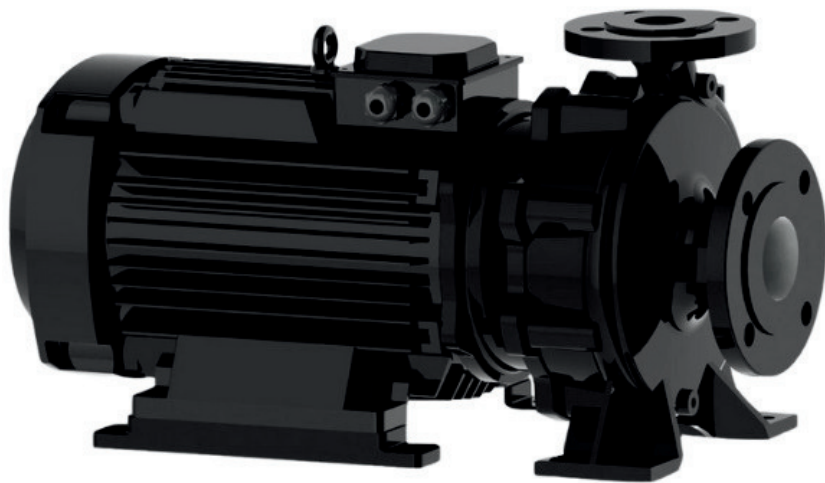

الکتروپمپ اتا بلوک نوید موتور

NAVID MOTOR

[خرید آنلاین](#)

[مشخصات فنی](#)

- مدل : 50-160/154
- توان : 1.5 کیلووات
- دور الکتروموتور : RPM 1450
- وزن : 57 کیلوگرم
- ولتاژ : 380 ولت
- دهانه خروجی : "2 اینچ
- حداکثر ارتفاع : 9 متر
- حداکثر آبدهی : 35 متر مکعب بر ساعت

info@irannmart.com

www.irannmart.com