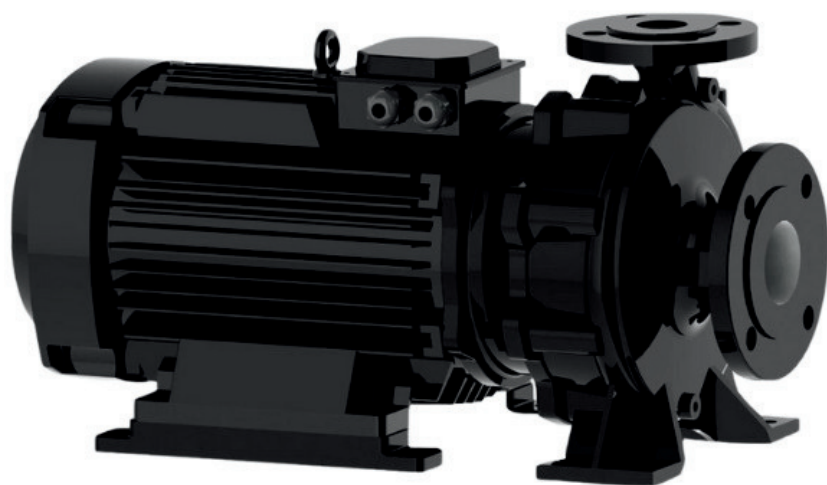

الکتروپمپ اتا بلوک نوید موتور

NAVID MOTOR

[خرید آنلاین](#)

[مشخصات فنی](#)

- مدل : 80-315/1504
- توان : 15 کیلووات
- دور الکتروموتور : RPM 1450
- وزن : 179 کیلوگرم
- ولتاژ : 380 ولت
- دهانه خروجی : "3 اینچ
- حداکثر ارتفاع : 31.5 متر
- حداکثر آبدهی : 120 متر مکعب بر ساعت

info@irannmart.com

www.irannmart.com