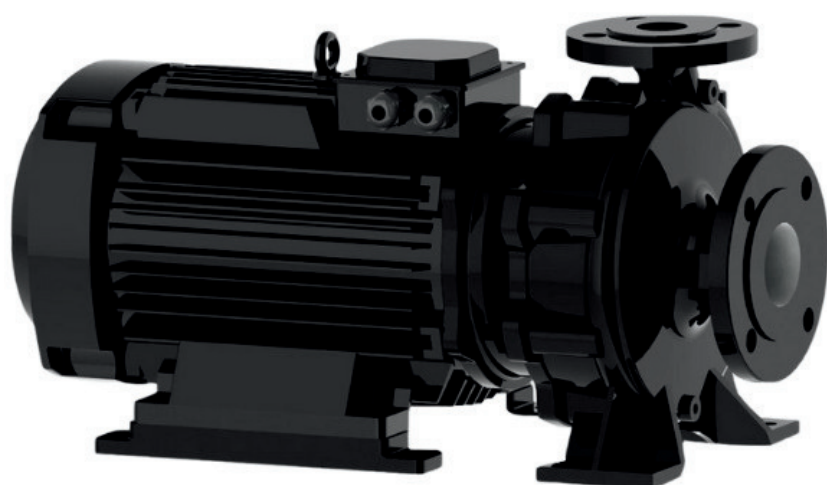

الکتروپمپ اتا بلوک نوید موتور

NAVID MOTOR

[خرید آنلاین](#)

[مشخصات فنی](#)

- مدل : 50-250/404
- توان : 4 کیلووات
- دور الکتروموتور : RPM 1450
- وزن : 105 کیلوگرم
- ولتاژ : 380 ولت
- دهانه خروجی : "2 اینچ
- حداکثر ارتفاع : 21.5 متر
- حداکثر آبدهی : 40 متر مکعب بر ساعت

info@irannmart.com

www.irannmart.com