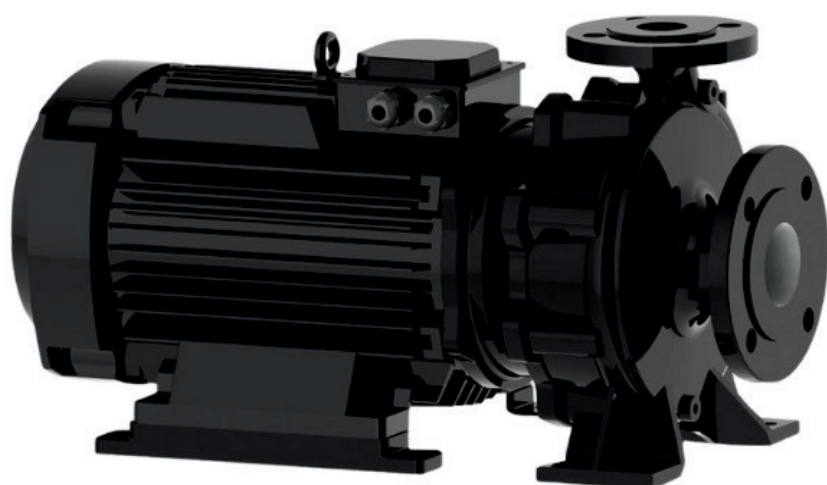

info@irannmart.com

www.irannmart.com

الکتروپمپ اتا بلوک نوید موتور

 **NAVID MOTOR**

[خرید آنلاین](#)

[مشخصات فنی](#)

- مدل : 50-200/224
- توان : 2.2 کیلووات
- دور الکتروموتور : RPM 1450
- وزن : 65 کیلوگرم
- ولتاژ : 380 ولت
- دهانه خروجی : "2 اینچ
- حداکثر ارتفاع : 12.8 متر
- حداکثر آبدهی : 40 متر مکعب بر ساعت

الکتروپمپ اتا بلوک نوید موتور

 **NAVID MOTOR**

[خرید آنلاین](#)

[مشخصات فنی](#)

- مدل : 50-250/224
- توان : 2.2 کیلووات
- دور الکتروموتور : RPM 1450
- وزن : 79 کیلوگرم
- ولتاژ : 380 ولت
- دهانه خروجی : "2 اینچ
- حداکثر ارتفاع : 15.5 متر
- حداکثر آبدهی : 35 متر مکعب بر ساعت