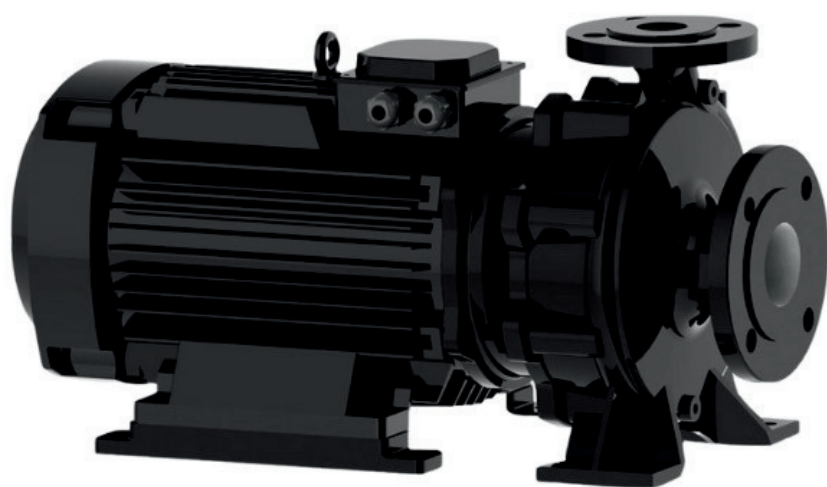

الکتروپمپ اتا بلوک نوید موتور

NAVID MOTOR

[خرید آنلاین](#)

[مشخصات فنی](#)

- مدل : 65-125/114
- توان : 1.1 کیلووات
- دور الکتروموتور : RPM 1450
- وزن : 45 کیلوگرم
- ولتاژ : 380 ولت
- دهانه خروجی : "2.5 اینچ
- حداکثر ارتفاع : 4.8 متر
- حداکثر آبدهی : 50 متر مکعب بر ساعت

info@irannmart.com

www.irannmart.com