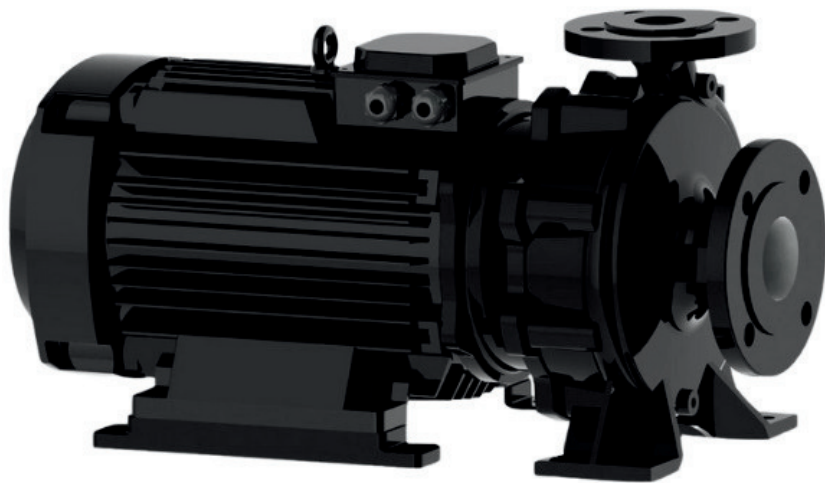

الکتروپمپ اتا بلوک نوید موتور

NAVID MOTOR

[خرید آنلاین](#)

[مشخصات فنی](#)

- مدل : 100-400/3004
- توان : 30 کیلووات
- دور الکتروموتور : RPM 1450
- وزن : 379 کیلوگرم
- ولتاژ : 380 ولت
- دهانه خروجی : "4 اینچ
- حداکثر ارتفاع : 40 متر
- حداکثر آبدهی : 160 متر مکعب بر ساعت

info@irannmart.com

www.irannmart.com