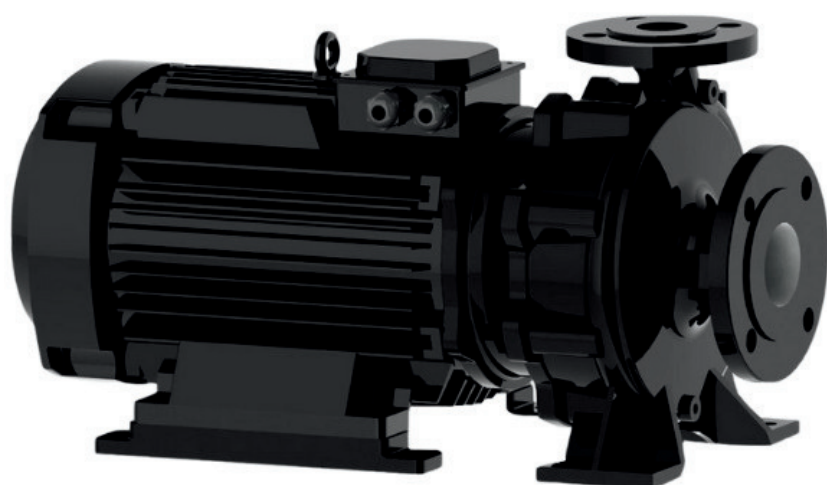

الکتروپمپ اتا بلوک نوید موتور

NAVID MOTOR

[خرید آنلاین](#)

[مشخصات فنی](#)

- مدل : 65-200/2202
- توان : 22 کیلووات
- دور الکتروموتور : RPM 2900
- وزن : 230 کیلوگرم
- ولتاژ : 380 ولت
- دهانه خروجی : "2.5 اینچ
- حداکثر ارتفاع : 53 متر
- حداکثر آبدهی : 140 متر مکعب بر ساعت