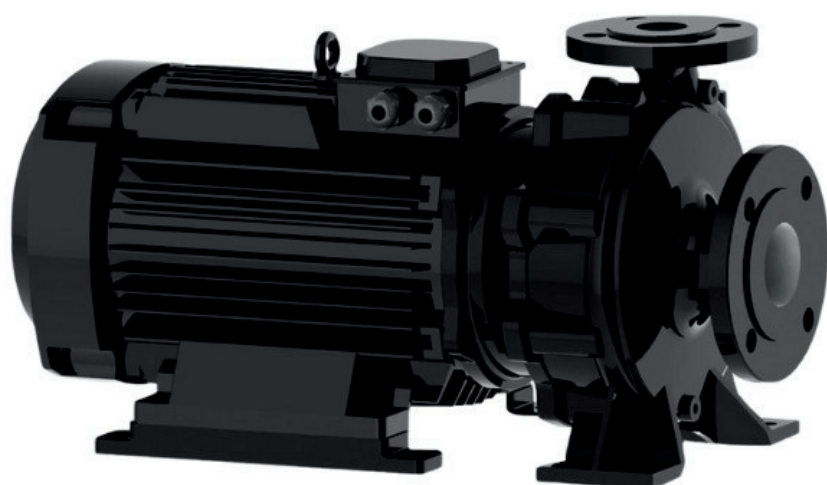

الکتروپمپ اتا بلوک نوید موتور

NAVID MOTOR

[خرید آنلاین](#)

[مشخصات فنی](#)

- مدل : 100-250/5502
- توان : 55 کیلووات
- دور الکتروموتور : RPM 2900
- وزن : 532 کیلوگرم
- ولتاژ : 380 ولت
- دهانه خروجی : "4 اینچ
- حداکثر ارتفاع : 78 متر
- حداکثر آبدهی : 350 متر مکعب بر ساعت

info@irannmart.com

www.irannmart.com