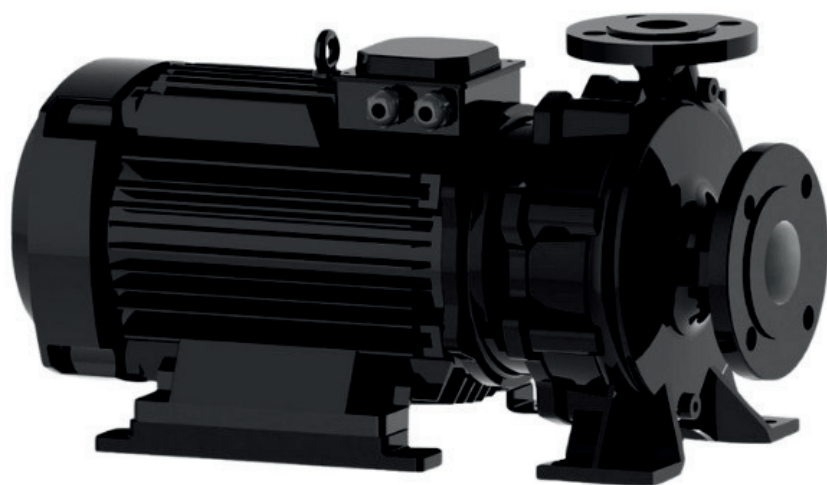

الکتروپمپ اتا بلوک نوید موتور

NAVID MOTOR

[خرید آنلاین](#)

[مشخصات فنی](#)

- مدل : 40-200/1102
- توان : 11 کیلووات
- دور الکتروموتور : RPM 2900
- وزن : 115 کیلوگرم
- ولتاژ : 380 ولت
- دهانه خروجی : "1.5 اینچ
- حداکثر ارتفاع : 57 متر
- حداکثر آبدهی : 35 متر مکعب بر ساعت