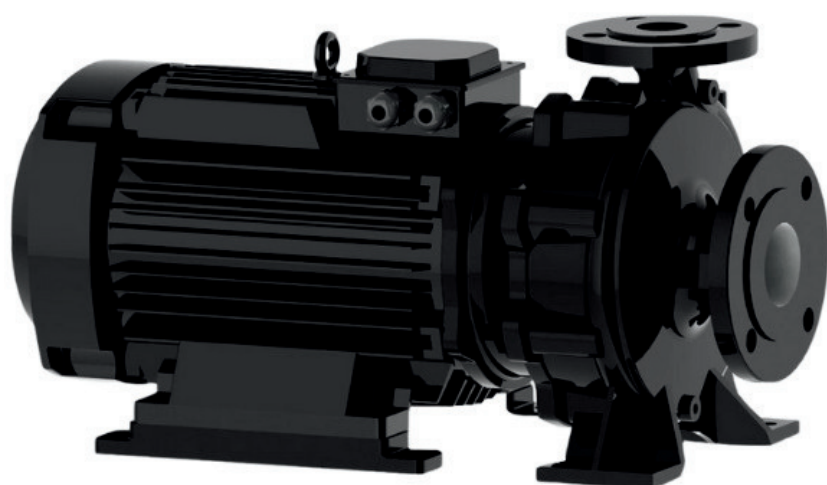

الکتروپمپ اتا بلوک نوید موتور

NAVID MOTOR

[خرید آنلاین](#)

[مشخصات فنی](#)

- مدل : 50-250/1102
- توان : 11 کیلووات
- دور الکتروموتور : RPM 2900
- وزن : 116 کیلوگرم
- ولتاژ : 380 ولت
- دهانه خروجی : "2 اینچ
- حداکثر ارتفاع : 62 متر
- حداکثر آبدهی : 55 متر مکعب بر ساعت

info@irannmart.com

www.irannmart.com