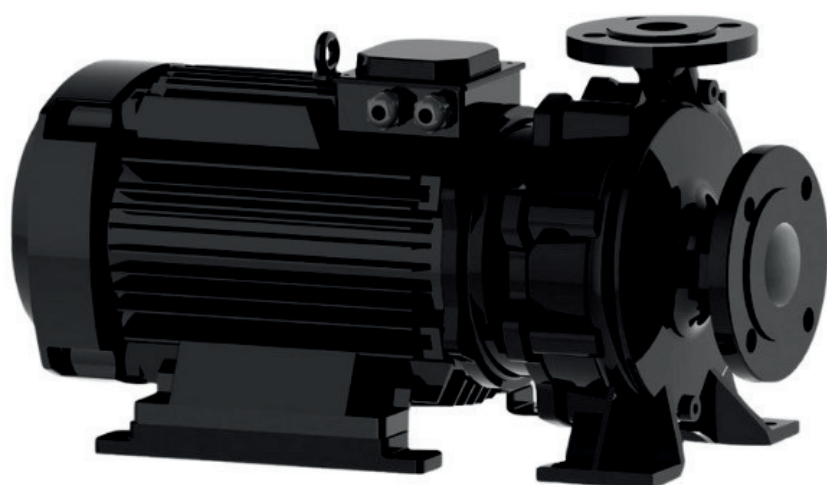

الکتروپمپ اتا بلوک نوید موتور

NAVID MOTOR

[خرید آنلاین](#)

[مشخصات فنی](#)

- مدل : 65-160/1102
- توان : 11 کیلووات
- دور الکتروموتور : RPM 2900
- وزن : 110 کیلوگرم
- ولتاژ : 380 ولت
- دهانه خروجی : "2.5 اینچ
- حداکثر ارتفاع : 29 متر
- حداکثر آبدهی : 100 متر مکعب بر ساعت