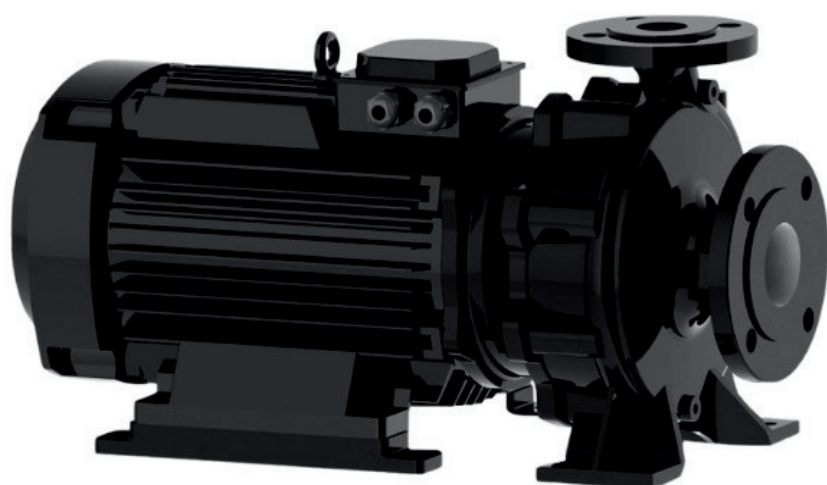

الکتروپمپ اتا بلوک نوید موتور

NAVID MOTOR

[خرید آنلاین](#)

[مشخصات فنی](#)

- مدل : 100-250/554
- توان : 5.5 کیلووات
- دور الکتروموتور : RPM 1450
- وزن : 163 کیلوگرم
- ولتاژ : 380 ولت
- دهانه خروجی : "4 اینچ
- حداکثر ارتفاع : 13 متر
- حداکثر آبدهی : 150 متر مکعب بر ساعت

info@irannmart.com

www.irannmart.com