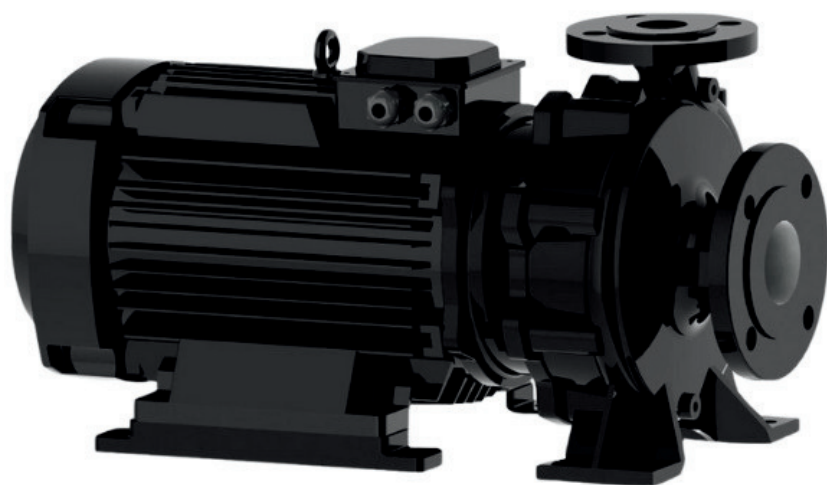

الکتروپمپ اتا بلوک نوید موتور

NAVID MOTOR

[خرید آنلاین](#)

[مشخصات فنی](#)

- مدل : 40-200/552
- توان : 5.5 کیلووات
- دور الکتروموتور : RPM 2900
- وزن : 80 کیلوگرم
- ولتاژ : 380 ولت
- دهانه خروجی : "1.5 اینچ
- حداکثر ارتفاع : 41 متر
- حداکثر آبدهی : 25 متر مکعب بر ساعت