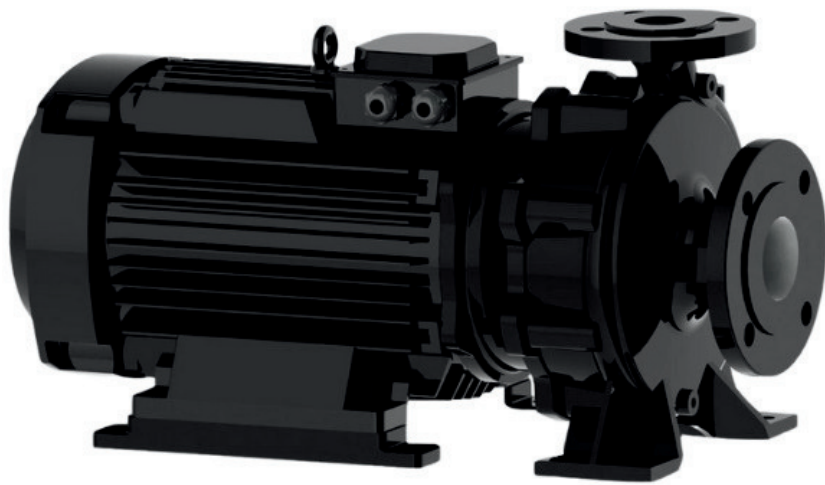

الکتروپمپ اتا بلوک نوید موتور

 **NAVID MOTOR**

[خرید آنلاین](#)

[مشخصات فنی](#)

- مدل : 32-250/114
- توان : 1.1 کیلووات
- دور الکتروموتور : RPM 1450
- وزن : 60 کیلوگرم
- ولتاژ : 380 ولت
- دهانه خروجی : "1-1/4 اینچ
- حداکثر ارتفاع : 13 متر
- حداکثر آبدهی : 10 متر مکعب بر ساعت

info@irannmart.com

www.irannmart.com

الکتروپمپ اتا بلوک نوید موتور

 **NAVID MOTOR**

[خرید آنلاین](#)

[مشخصات فنی](#)

- مدل : 32-250/224
- توان : 2.2 کیلووات
- دور الکتروموتور : RPM 1450
- وزن : 68 کیلوگرم
- ولتاژ : 380 ولت
- دهانه خروجی : "1-1/4 اینچ
- حداکثر ارتفاع : 20 متر
- حداکثر آبدهی : 11 متر مکعب بر ساعت

info@irannmart.com

www.irannmart.com

الکتروپمپ اتا بلوک نوید موتور

 **NAVID MOTOR**

[خرید آنلاین](#)

[مشخصات فنی](#)

- مدل : 40-200/114
- توان : 1.1 کیلووات
- دور الکتروموتور : RPM 1450
- وزن : 52 کیلوگرم
- ولتاژ : 380 ولت
- دهانه خروجی : "1.5 اینچ
- حداکثر ارتفاع : 13 متر
- حداکثر آبدهی : 16 متر مکعب بر ساعت