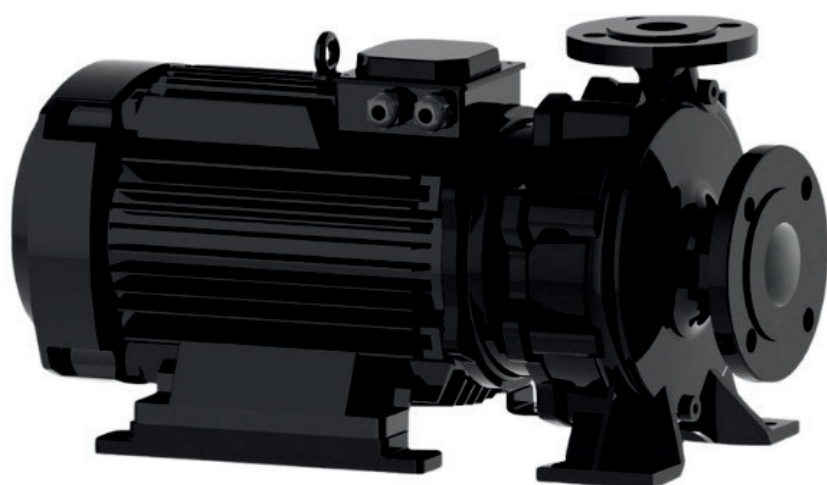

الکتروپمپ اتا بلوک نوید موتور

NAVID MOTOR

[خرید آنلاین](#)

[مشخصات فنی](#)

- مدل : 125-315/3004
- توان : 30 کیلووات
- دور الکتروموتور : RPM 1450
- وزن : 310 کیلوگرم
- ولتاژ : 380 ولت
- دهانه خروجی : "5 اینچ
- حداکثر ارتفاع : 34.4 متر
- حداکثر آبدهی : 300 متر مکعب بر ساعت