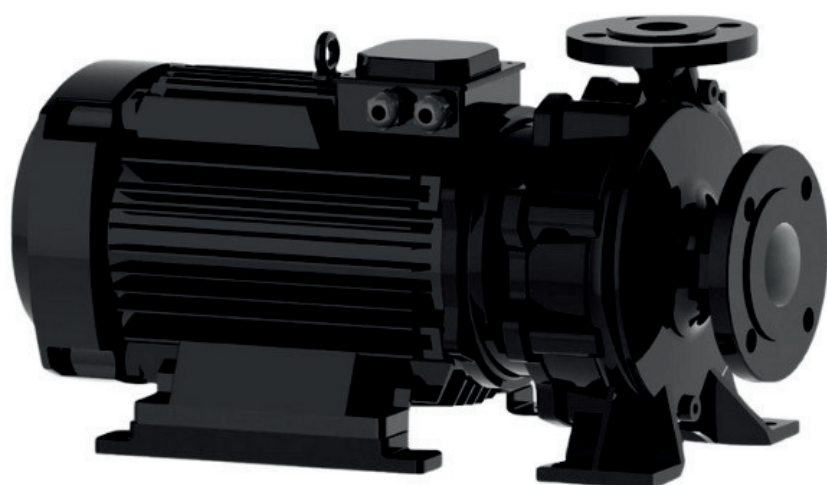

info@irannmart.com

www.irannmart.com

الکتروپمپ اتا بلوک نوید موتور

 **NAVID MOTOR**

[خرید آنلاین](#)

[مشخصات فنی](#)

- مدل : 32-200/074
- توان : 0.75 کیلووات
- دور الکتروموتور : RPM 1450
- وزن : 50 کیلوگرم
- ولتاژ : 380 ولت
- دهانه خروجی : "1-1/4 اینچ
- حداکثر ارتفاع : 15 متر
- حداکثر آبدهی : 8 متر مکعب بر ساعت

الکتروپمپ اتا بلوک نوید موتور

 **NAVID MOTOR**

[خرید آنلاین](#)

[مشخصات فنی](#)

- مدل : 32-250/114
- توان : 1.1 کیلووات
- دور الکتروموتور : RPM 1450
- وزن : 60 کیلوگرم
- ولتاژ : 380 ولت
- دهانه خروجی : "1-1/4 اینچ
- حداکثر ارتفاع : 13 متر
- حداکثر آبدهی : 10 متر مکعب بر ساعت