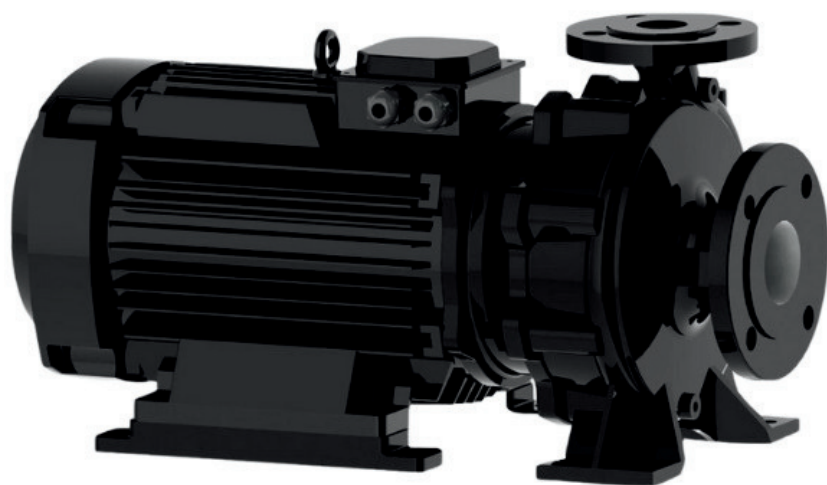

الکتروپمپ اتا بلوک نوید موتور

NAVID MOTOR

[خرید آنلاین](#)

[مشخصات فنی](#)

- مدل : 80-200/2202
- توان : 22 کیلووات
- دور الکتروموتور : RPM 2900
- وزن : 262 کیلوگرم
- ولتاژ : 380 ولت
- دهانه خروجی : "3 اینچ
- حداکثر ارتفاع : 42 متر
- حداکثر آبدهی : 200 متر مکعب بر ساعت

info@irannmart.com

www.irannmart.com