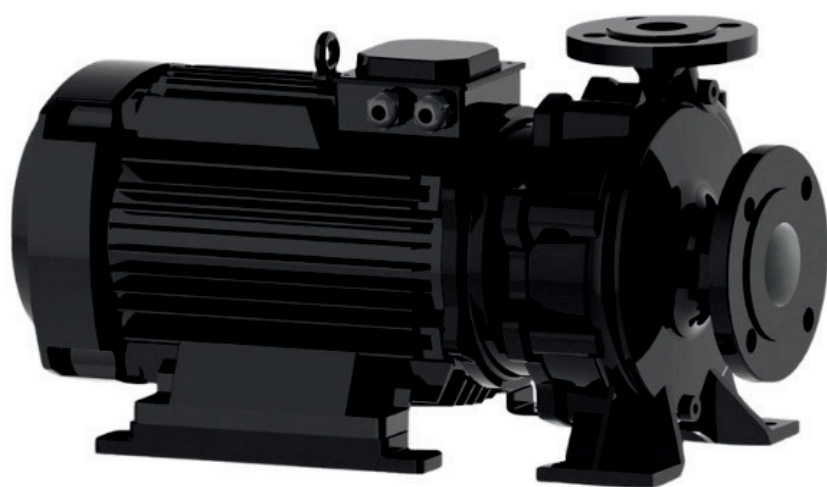

www.irannmart.com

الکتروپمپ اتا بلوک نوید موتور

 **NAVID MOTOR**

[خرید آنلاین](#)

[مشخصات فنی](#)

- مدل : 32-160/054
- توان : 0.55 کیلووات
- دور الکتروموتور : RPM 1450
- وزن : 19 کیلوگرم
- ولتاژ : 380 ولت
- دهانه خروجی : "1-1/4 اینچ
- حداکثر ارتفاع : 9 متر
- حداکثر آبدهی : 14 متر مکعب بر ساعت