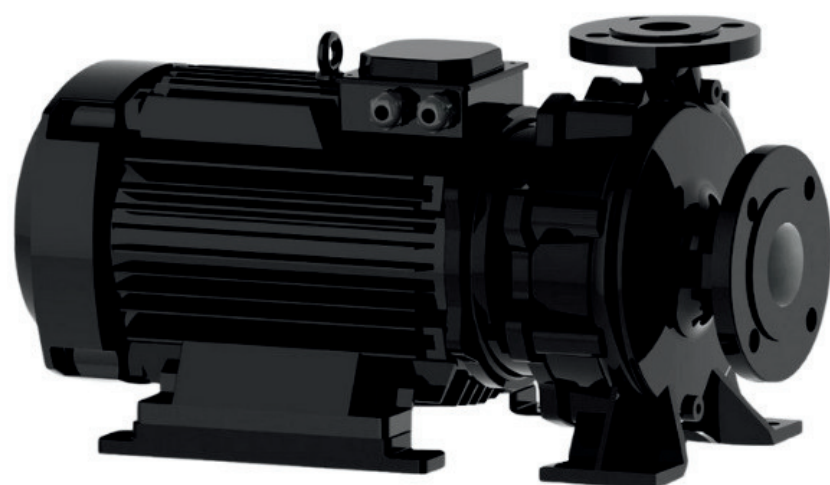

معرفی

الکتروپمپ اتا بلوک

نوید موتور

NAVID MOTOR

سری 2900 دور

info@irannmart.com

www.irannmart.com