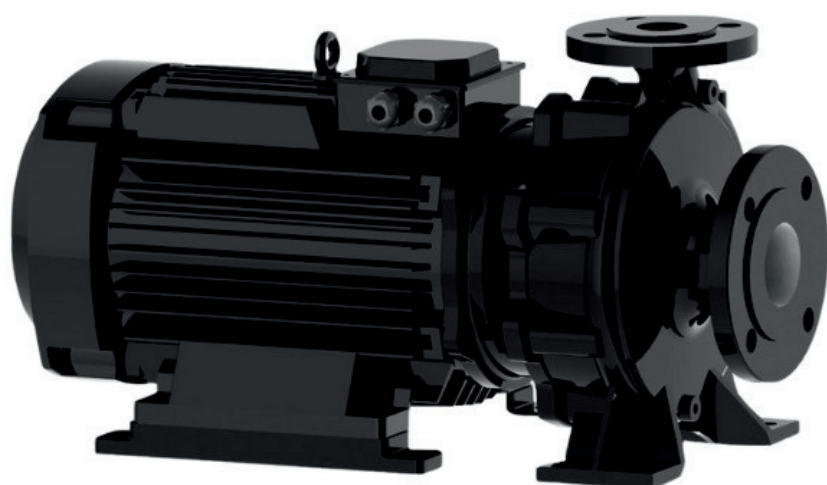

الکتروپمپ اتا بلوک نوید موتور

NAVID MOTOR

[خرید آنلاین](#)

[مشخصات فنی](#)

- مدل : 125-315/2204
- توان : 22 کیلووات
- دور الکتروموتور : RPM 1450
- وزن : 280 کیلوگرم
- ولتاژ : 380 ولت
- دهانه خروجی : "5 اینچ
- حداکثر ارتفاع : 28 متر
- حداکثر آبدهی : 250 متر مکعب بر ساعت