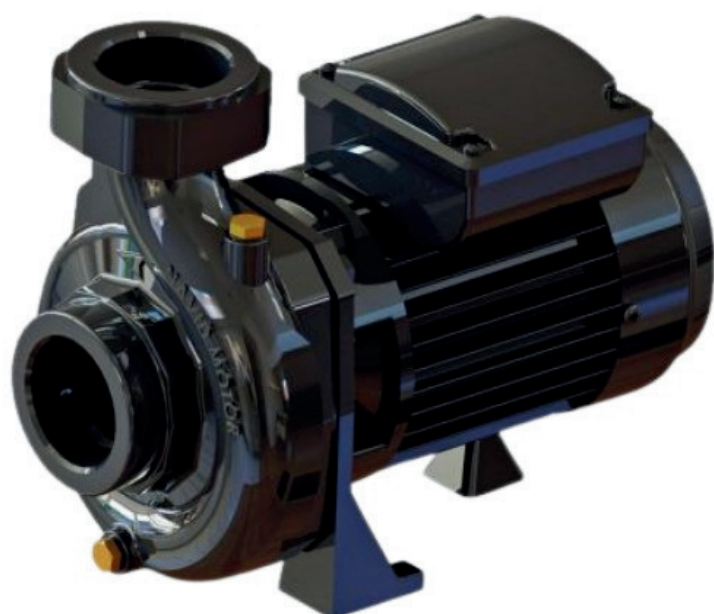

info@irannmart.com

www.irannmart.com

الکتروپمپ خانگی و باغی

نوید موتور

[خرید آنلاین](#)

[مشخصات فنی](#)

 **NAVID MOTOR**

- مدل : CS 150/2
- توان : 1.5 اسب
- وزن : 26 کیلوگرم
- ولتاژ : 220 ولت
- دهانه خروجی : "2 اینچ
- حداکثر ارتفاع : 12 متر
- حداکثر آبدهی : 40 متر مکعب بر ساعت

info@irannmart.com

www.irannmart.com

الکتروپمپ خانگی و باغی

نوید موتور

[خرید آنلاین](#)

[مشخصات فنی](#)

 **NAVID MOTOR**

- مدل : CST 150/2
- توان : 1.5 اسب
- وزن : 25 کیلوگرم
- ولتاژ : 380 ولت
- دهانه خروجی : "2 اینچ
- حداکثر ارتفاع : 12 متر
- حداکثر آبدهی : 40 متر مکعب بر ساعت