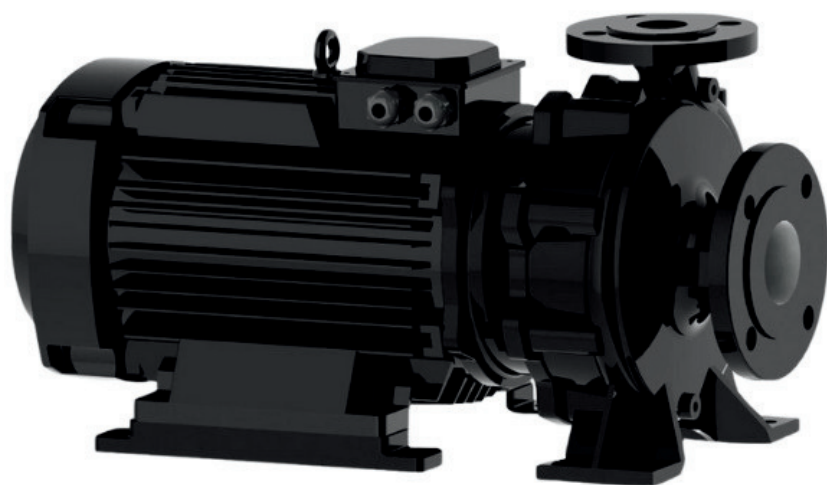

الکتروپمپ اتا بلوک نوید موتور

NAVID MOTOR

[خرید آنلاین](#)

[مشخصات فنی](#)

- مدل : 32-160/074
- توان : 0.75 کیلووات
- دور الکتروموتور : RPM 1450
- وزن : 20 کیلوگرم
- ولتاژ : 380 ولت
- دهانه خروجی : "1-1/4 اینچ
- حداکثر ارتفاع : 11 متر
- حداکثر آبدهی : 14 متر مکعب بر ساعت

info@irannmart.com

www.irannmart.com