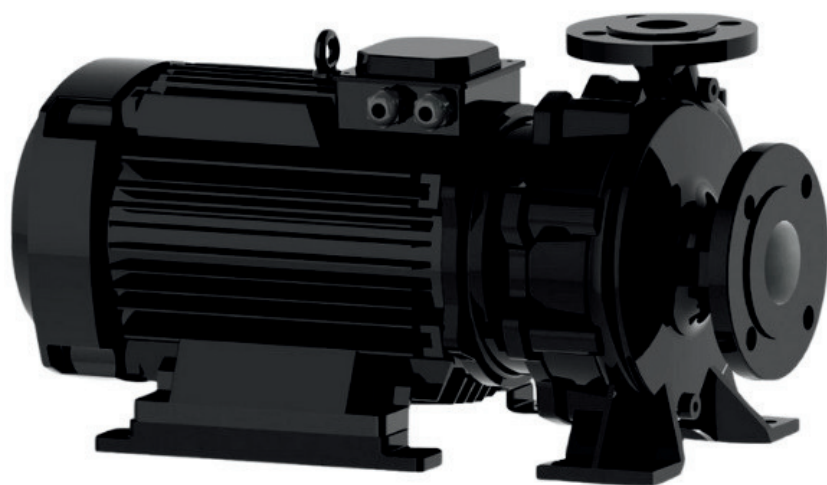

الکتروپمپ اتا بلوک نوید موتور

NAVID MOTOR

[خرید آنلاین](#)

[مشخصات فنی](#)

- مدل : 32-160/402
- توان : 4 کیلووات
- دور الکتروموتور : RPM 2900
- وزن : 58 کیلوگرم
- ولتاژ : 380 ولت
- دهانه خروجی : "1-1/4 اینچ
- حداکثر ارتفاع : 35 متر
- حداکثر آبدهی : 28 متر مکعب بر ساعت