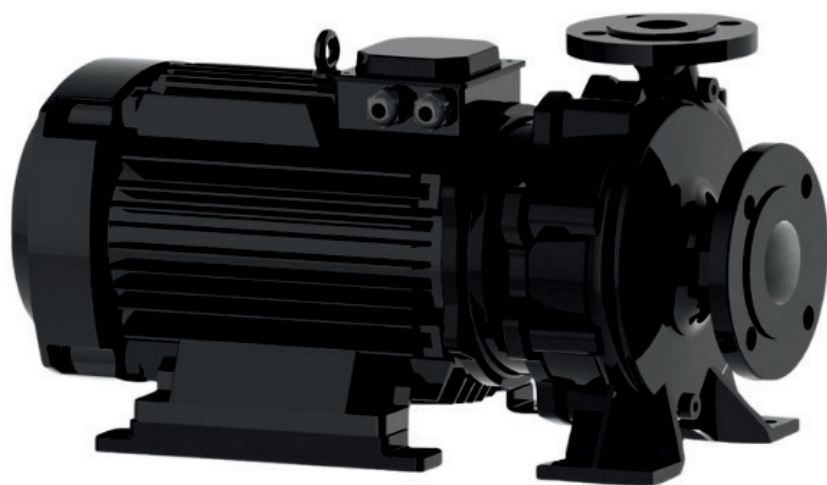

الکتروپمپ اتا بلوک نوید موتور

NAVID MOTOR

[خرید آنلاین](#)

[مشخصات فنی](#)

- مدل : 32-250/224
- توان : 2.2 کیلووات
- دور الکتروموتور : RPM 1450
- وزن : 68 کیلوگرم
- ولتاژ : 380 ولت
- دهانه خروجی : "1-1/4 اینچ
- حداکثر ارتفاع : 20 متر
- حداکثر آبدهی : 11 متر مکعب بر ساعت

info@irannmart.com

www.irannmart.com