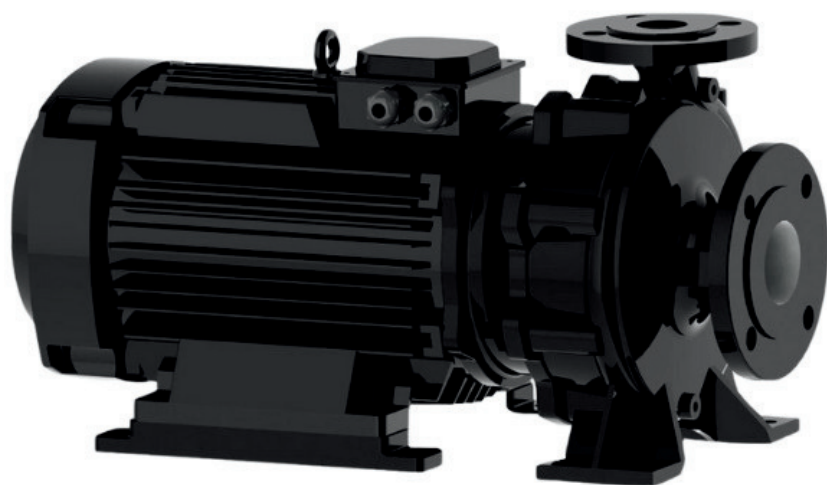

الکتروپمپ اتا بلوک نوید موتور

NAVID MOTOR

[خرید آنلاین](#)

[مشخصات فنی](#)

- مدل : 65-125/154
- توان : 1.5 کیلووات
- دور الکتروموتور : RPM 1450
- وزن : 47 کیلوگرم
- ولتاژ : 380 ولت
- دهانه خروجی : "2.5 اینچ
- حداکثر ارتفاع : 5.9 متر
- حداکثر آبدهی : 70 متر مکعب بر ساعت

info@irannmart.com

www.irannmart.com