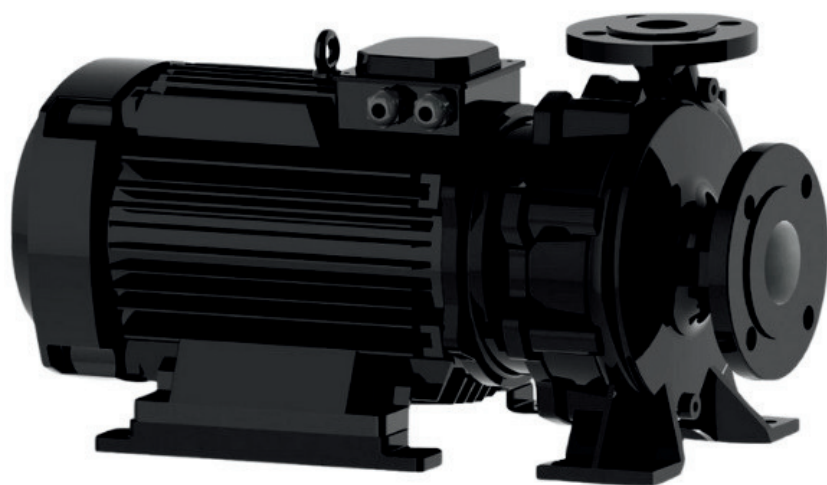

الکتروپمپ اتا بلوک نوید موتور

NAVID MOTOR

[خرید آنلاین](#)

[مشخصات فنی](#)

- مدل : 65-250/3702
- توان : 37 کیلووات
- دور الکتروموتور : RPM 2900
- وزن : 335 کیلوگرم
- ولتاژ : 380 ولت
- دهانه خروجی : "2.5 اینچ
- حداکثر ارتفاع : 79 متر
- حداکثر آبدهی : 160 متر مکعب بر ساعت

info@irannmart.com

www.irannmart.com