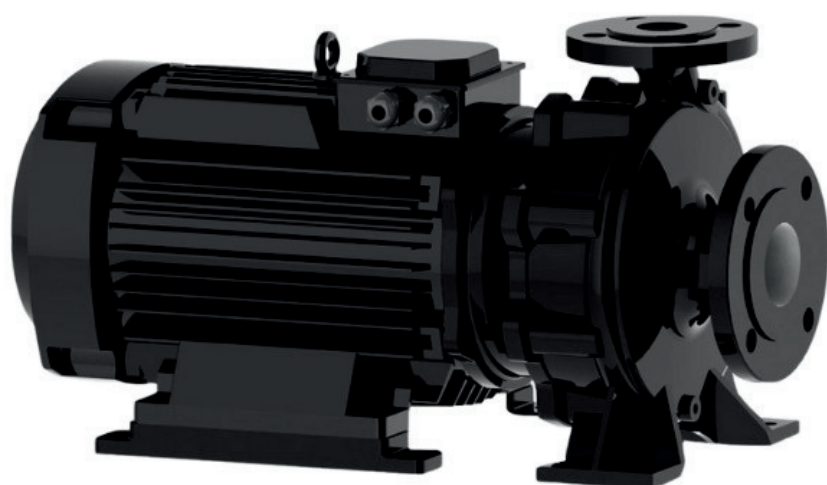

الکتروپمپ اتا بلوک نوید موتور

NAVID MOTOR

[خرید آنلاین](#)

[مشخصات فنی](#)

- مدل : 80-200/3002
- توان : 30 کیلووات
- دور الکتروموتور : RPM 2900
- وزن : 314 کیلوگرم
- ولتاژ : 380 ولت
- دهانه خروجی : "3 اینچ
- حداکثر ارتفاع : 52 متر
- حداکثر آبدهی : 240 متر مکعب بر ساعت

info@irannmart.com

www.irannmart.com