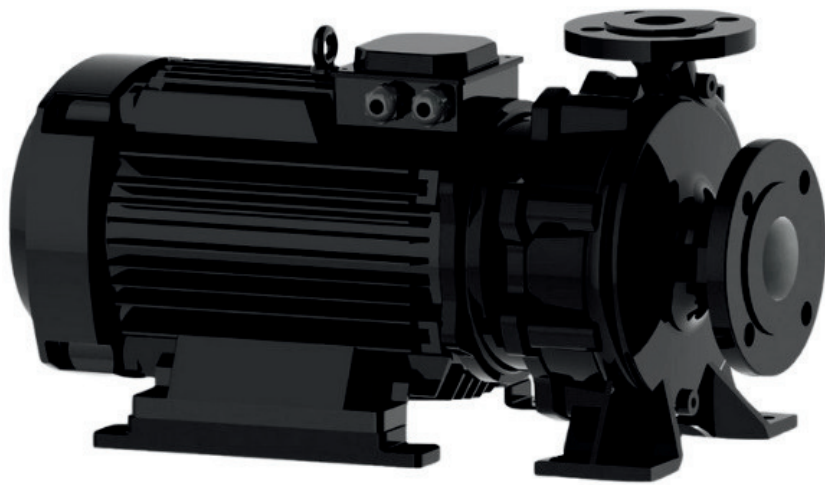

الکتروپمپ اتا بلوک نوید موتور

NAVID MOTOR

[خرید آنلاین](#)

[مشخصات فنی](#)

- مدل : 80-315/1854
- توان : 18.5 کیلووات
- دور الکتروموتور : RPM 1450
- وزن : 262 کیلوگرم
- ولتاژ : 380 ولت
- دهانه خروجی : "3 اینچ
- حداکثر ارتفاع : 36.5 متر
- حداکثر آبدهی : 120 متر مکعب بر ساعت

info@irannmart.com

www.irannmart.com