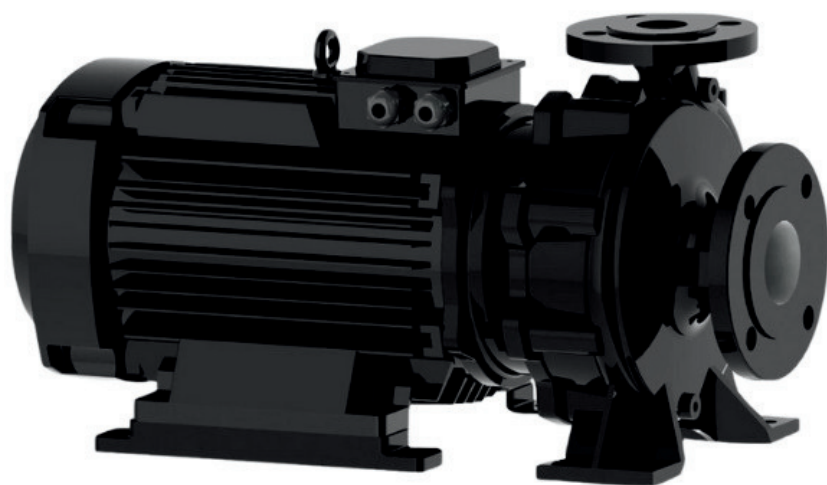

الکتروپمپ اتا بلوک نوید موتور

NAVID MOTOR

[خرید آنلاین](#)

[مشخصات فنی](#)

- مدل : 65-250/554
- توان : 5.5 کیلووات
- دور الکتروموتور : RPM 1450
- وزن : 115 کیلوگرم
- ولتاژ : 380 ولت
- دهانه خروجی : "2.5 اینچ
- حداکثر ارتفاع : 18 متر
- حداکثر آبدهی : 70 متر مکعب بر ساعت

info@irannmart.com

www.irannmart.com