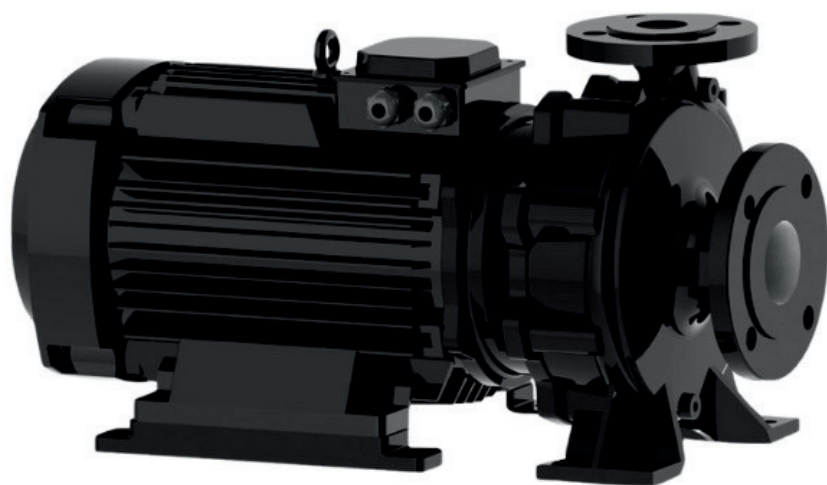

الکتروپمپ اتا بلوک نوید موتور

NAVID MOTOR

[خرید آنلاین](#)

[مشخصات فنی](#)

- مدل : 40-250/1852
- توان : 18.5 کیلووات
- دور الکتروموتور : RPM 2900
- وزن : 175 کیلوگرم
- ولتاژ : 380 ولت
- دهانه خروجی : "1.5 اینچ
- حداکثر ارتفاع : 77 متر
- حداکثر آبدهی : 45 متر مکعب بر ساعت

info@irannmart.com

www.irannmart.com