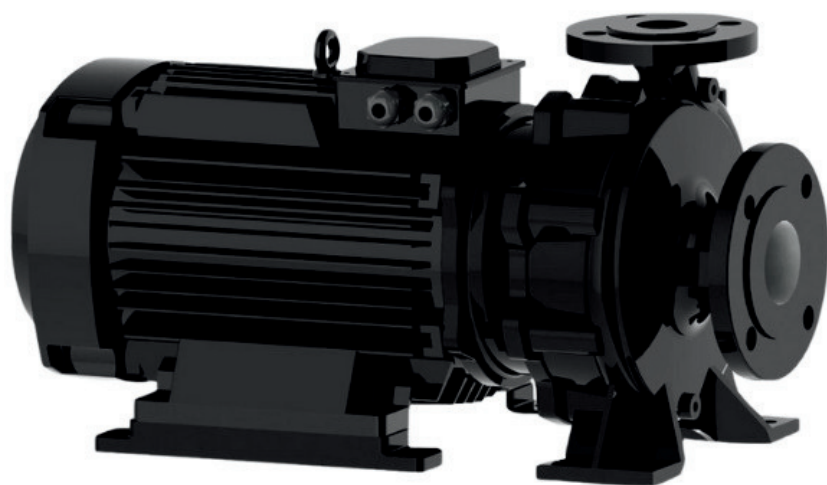

الکتروپمپ اتا بلوک نوید موتور

NAVID MOTOR

[خرید آنلاین](#)

[مشخصات فنی](#)

- مدل : 50-250/2202
- توان : 22 کیلووات
- دور الکتروموتور : RPM 2900
- وزن : 227 کیلوگرم
- ولتاژ : 380 ولت
- دهانه خروجی : "2 اینچ
- حداکثر ارتفاع : 88 متر
- حداکثر آبدهی : 80 متر مکعب بر ساعت