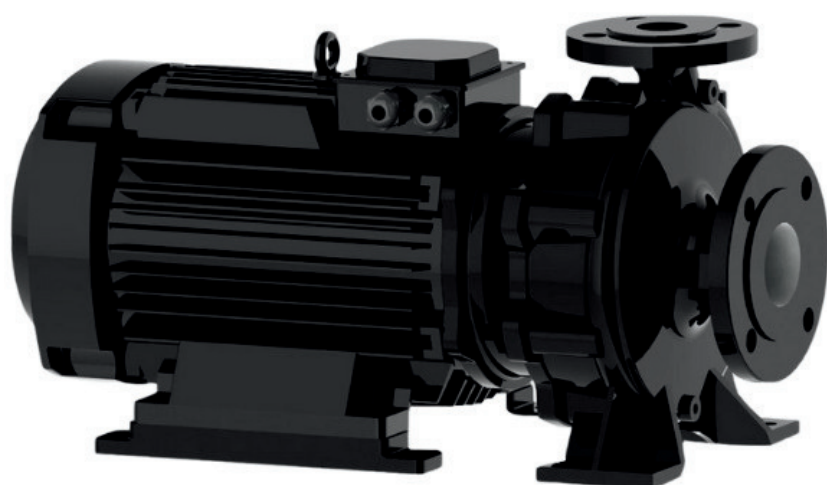

الکتروپمپ اتا بلوک نوید موتور

NAVID MOTOR

[خرید آنلاین](#)

[مشخصات فنی](#)

- مدل : 65-315/754
- توان : 7.5 کیلووات
- دور الکتروموتور : RPM 1450
- وزن : 125 کیلوگرم
- ولتاژ : 380 ولت
- دهانه خروجی : "2.5 اینچ
- حداکثر ارتفاع : 28 متر
- حداکثر آبدهی : 70 متر مکعب بر ساعت

info@irannmart.com

www.irannmart.com