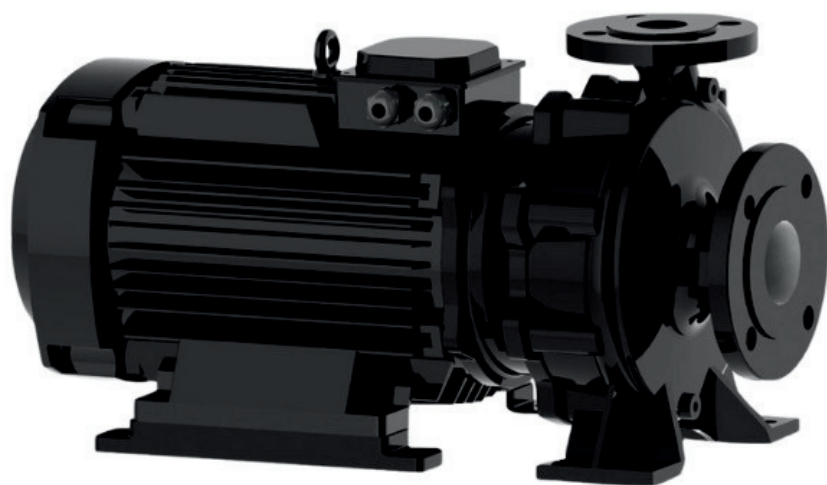

الکتروپمپ اتا بلوک نوید موتور

NAVID MOTOR

[خرید آنلاین](#)

[مشخصات فنی](#)

- مدل : 80-160/304
- توان : 3 کیلووات
- دور الکتروموتور : RPM 1450
- وزن : 102 کیلوگرم
- ولتاژ : 380 ولت
- دهانه خروجی : "3 اینچ
- حداکثر ارتفاع : 9.3 متر
- حداکثر آبدهی : 110 متر مکعب بر ساعت

info@irannmart.com

www.irannmart.com