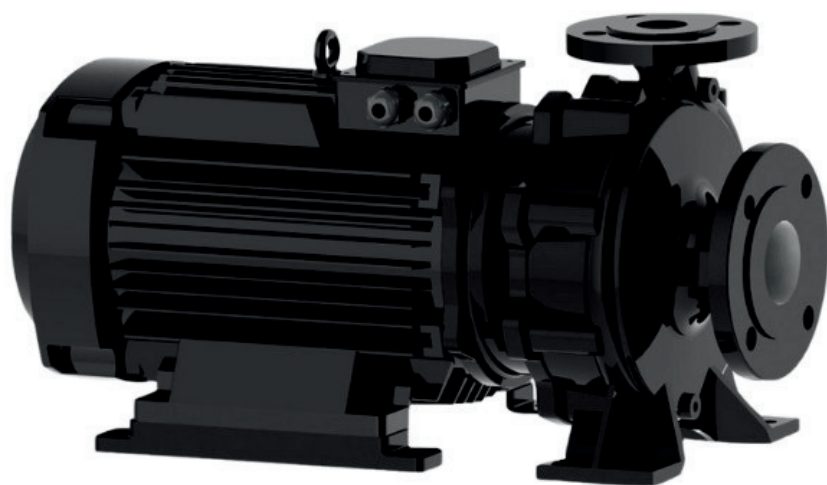

الکتروپمپ اتا بلوک نوید موتور

NAVID MOTOR

[خرید آنلاین](#)

[مشخصات فنی](#)

- مدل : 150-315/3704
- توان : 37 کیلووات
- دور الکتروموتور : RPM 1450
- وزن : 487 کیلوگرم
- ولتاژ : 380 ولت
- دهانه خروجی : "6 اینچ
- حداکثر ارتفاع : 34 متر
- حداکثر آبدهی : 450 متر مکعب بر ساعت

info@irannmart.com

www.irannmart.com