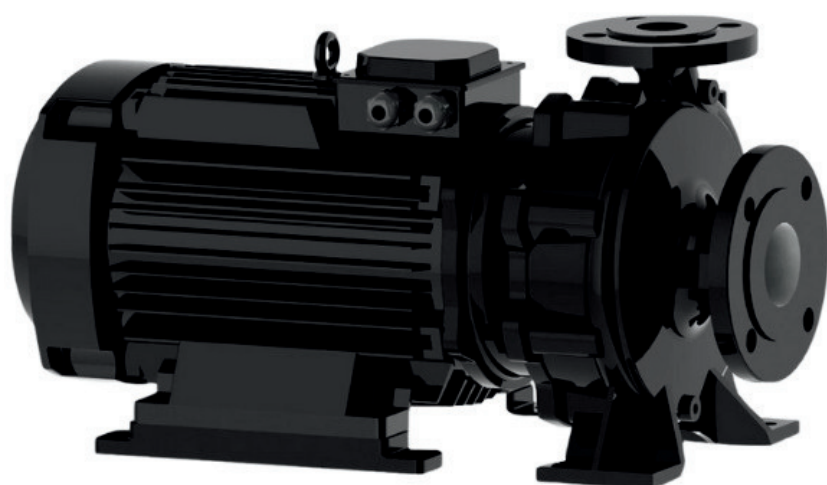

الکتروپمپ اتا بلوک نوید موتور

NAVID MOTOR

[خرید آنلاین](#)

[مشخصات فنی](#)

- مدل : 50-200/1502
- توان : 15 کیلووات
- دور الکتروموتور : RPM 2900
- وزن : 132 کیلوگرم
- ولتاژ : 380 ولت
- دهانه خروجی : "2 اینچ
- حداکثر ارتفاع : 52 متر
- حداکثر آبدهی : 75 متر مکعب بر ساعت