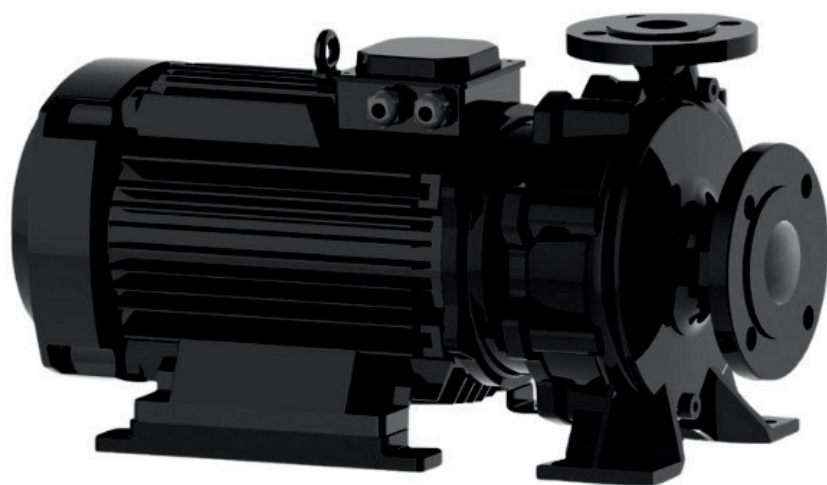

الکتروپمپ اتا بلوک نوید موتور

 **NAVID MOTOR**

[خرید آنلاین](#)

[مشخصات فنی](#)

- مدل : 40-315/304
- توان : 3 کیلووات
- دور الکتروموتور : RPM 1450
- وزن : 96 کیلوگرم
- ولتاژ : 380 ولت
- دهانه خروجی : "1.5 اینچ
- حداکثر ارتفاع : 28 متر
- حداکثر آبدهی : 14 متر مکعب بر ساعت

info@irannmart.com

www.irannmart.com

الکتروپمپ اتا بلوک نوید موتور

 **NAVID MOTOR**

[خرید آنلاین](#)

[مشخصات فنی](#)

- مدل : 40-315/404
- توان : 4 کیلووات
- دور الکتروموتور : RPM 1450
- وزن : 106 کیلوگرم
- ولتاژ : 380 ولت
- دهانه خروجی : "1.5 اینچ
- حداکثر ارتفاع : 37.5 متر
- حداکثر آبدهی : 18 متر مکعب بر ساعت

info@irannmart.com

www.irannmart.com

الکتروپمپ اتا بلوک نوید موتور

 **NAVID MOTOR**

[خرید آنلاین](#)

[مشخصات فنی](#)

- مدل : 50-160/074
- توان : 0.75 کیلووات
- دور الکتروموتور : RPM 1450
- وزن : 52 کیلوگرم
- ولتاژ : 380 ولت
- دهانه خروجی : "2 اینچ
- حداکثر ارتفاع : 7 متر
- حداکثر آبدهی : 30 متر مکعب بر ساعت