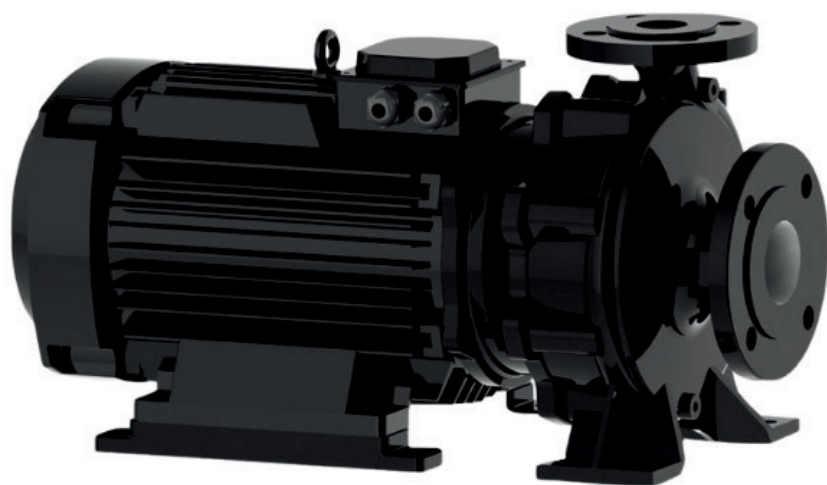

الکتروپمپ اتا بلوک نوید موتور

NAVID MOTOR

[خرید آنلاین](#)

[مشخصات فنی](#)

- مدل : 150-250/3004
- توان : 30 کیلووات
- دور الکتروموتور : RPM 1450
- وزن : 400 کیلوگرم
- ولتاژ : 380 ولت
- دهانه خروجی : "6 اینچ
- حداکثر ارتفاع : 21.2 متر
- حداکثر آبدهی : 450 متر مکعب بر ساعت

info@irannmart.com

www.irannmart.com