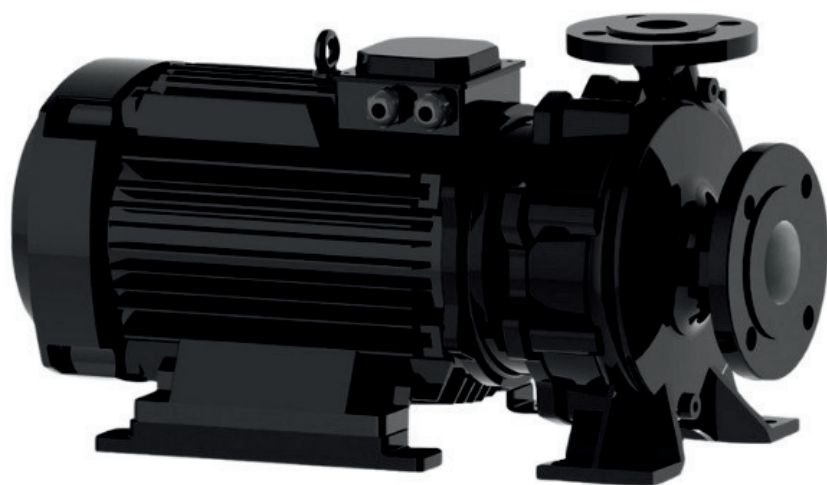

الکتروپمپ اتا بلوک نوید موتور

NAVID MOTOR

[خرید آنلاین](#)

[مشخصات فنی](#)

- مدل : 80-250/1104
- توان : 11 کیلووات
- دور الکتروموتور : RPM 1450
- وزن : 162 کیلوگرم
- ولتاژ : 380 ولت
- دهانه خروجی : "3 اینچ
- حداکثر ارتفاع : 23.3 متر
- حداکثر آبدهی : 130 متر مکعب بر ساعت

info@irannmart.com

www.irannmart.com