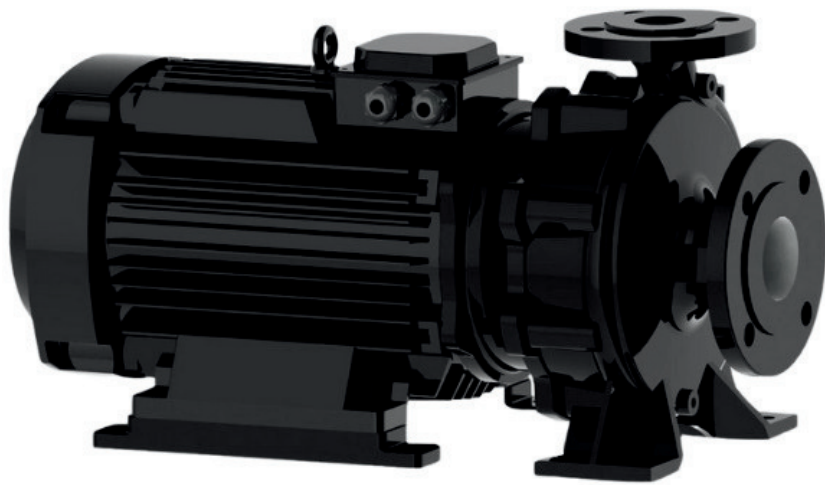

info@irannmart.com

www.irannmart.com

الکتروپمپ اتا بلوک نوید موتور

 **NAVID MOTOR**

[خرید آنلاین](#)

[مشخصات فنی](#)

- مدل : 40-200/154
- توان : 1.5 کیلووات
- دور الکتروموتور : RPM 1450
- وزن : 55 کیلوگرم
- ولتاژ : 380 ولت
- دهانه خروجی : "1.5 اینچ
- حداکثر ارتفاع : 14.3 متر
- حداکثر آبدهی : 18 متر مکعب بر ساعت

info@irannmart.com

www.irannmart.com

الکتروپمپ اتا بلوک نوید موتور

 **NAVID MOTOR**

[خرید آنلاین](#)

[مشخصات فنی](#)

- مدل : 40-250/224
- توان : 2.2 کیلووات
- دور الکتروموتور : RPM 1450
- وزن : 71 کیلوگرم
- ولتاژ : 380 ولت
- دهانه خروجی : "1.5 اینچ
- حداکثر ارتفاع : 16.3 متر
- حداکثر آبدهی : 22 متر مکعب بر ساعت