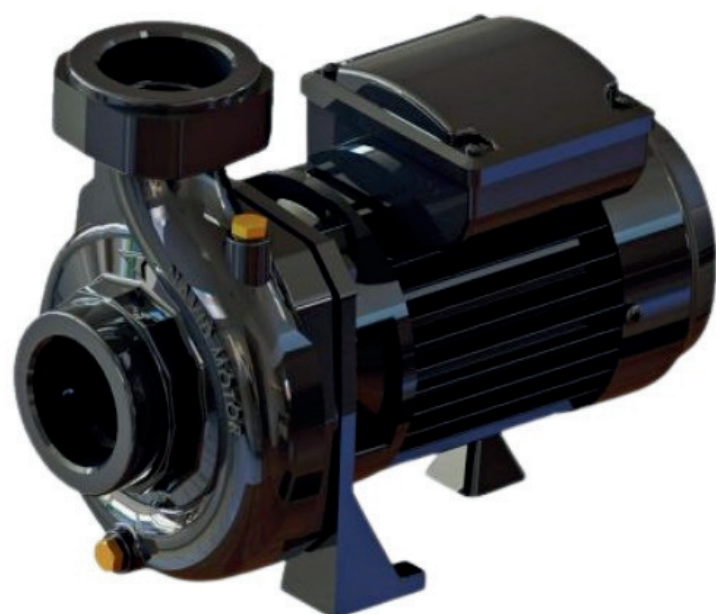

info@irannmart.com

www.irannmart.com

الکتروپمپ خانگی و باغی

نوید موتور

[خرید آنلاین](#)

[مشخصات فنی](#)

 **NAVID MOTOR**

- مدل : CS 200/2
- توان : 2 اسب
- وزن : 26 کیلوگرم
- ولتاژ : 220 ولت
- دهانه خروجی : 2 اینچ
- حداکثر ارتفاع : 13 متر
- حداکثر آبدهی : 50 متر مکعب بر ساعت