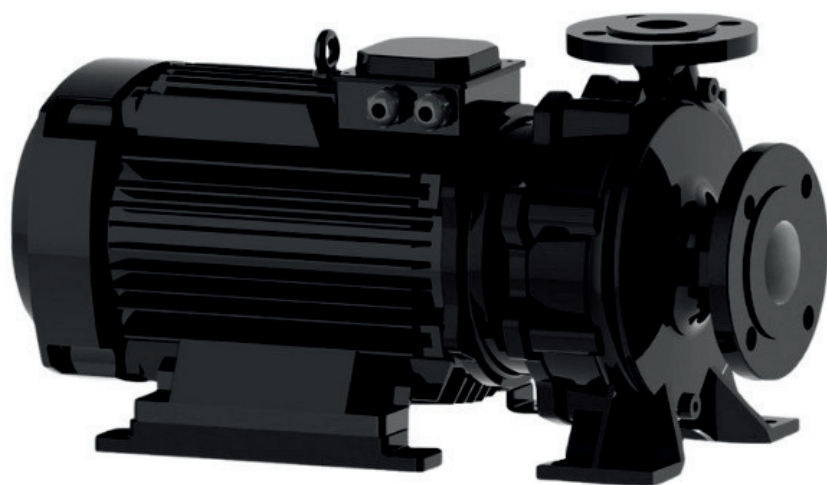

الکتروپمپ اتا بلوک نوید موتور

NAVID MOTOR

[خرید آنلاین](#)

[مشخصات فنی](#)

- مدل : 100-315/1854
- توان : 18.5 کیلووات
- دور الکتروموتور : RPM 1450
- وزن : 270 کیلوگرم
- ولتاژ : 380 ولت
- دهانه خروجی : "4 اینچ
- حداکثر ارتفاع : 31.5 متر
- حداکثر آبدهی : 180 متر مکعب بر ساعت

info@irannmart.com

www.irannmart.com