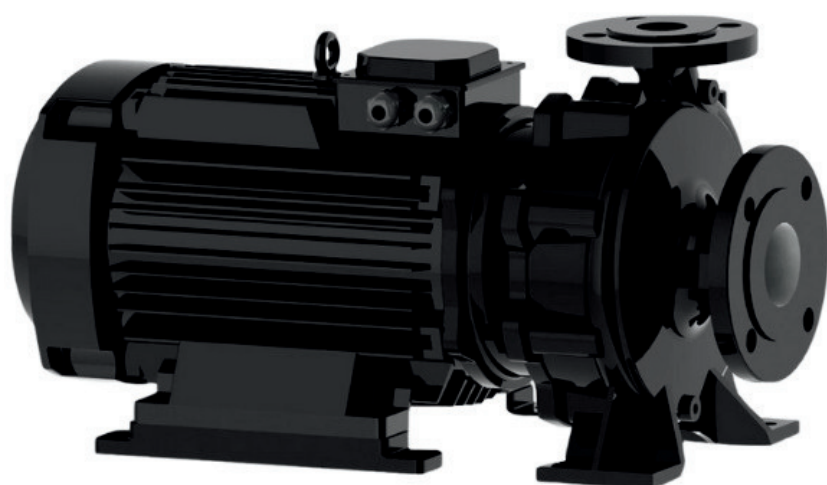

الکتروپمپ اتا بلوک نوید موتور

NAVID MOTOR

[خرید آنلاین](#)

[مشخصات فنی](#)

- مدل : 40-250/2202
- توان : 22 کیلووات
- دور الکتروموتور : RPM 2900
- وزن : 223 کیلوگرم
- ولتاژ : 380 ولت
- دهانه خروجی : "1.5 اینچ
- حداکثر ارتفاع : 92 متر
- حداکثر آبدهی : 55 متر مکعب بر ساعت

info@irannmart.com

www.irannmart.com