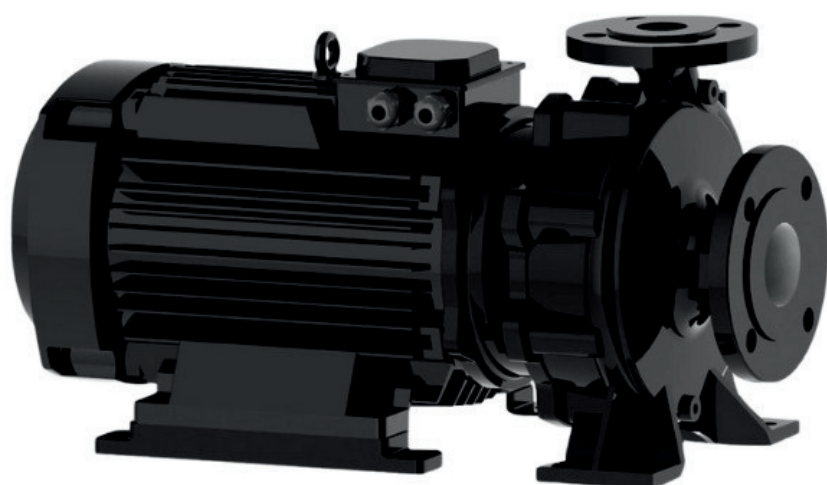

الکتروپمپ اتا بلوک نوید موتور

NAVID MOTOR

[خرید آنلاین](#)

[مشخصات فنی](#)

- مدل : 65-250/3002
- توان : 30 کیلووات
- دور الکتروموتور : RPM 2900
- وزن : 310 کیلوگرم
- ولتاژ : 380 ولت
- دهانه خروجی : "2.5 اینچ
- حداکثر ارتفاع : 70 متر
- حداکثر آبدهی : 140 متر مکعب بر ساعت

info@irannmart.com

www.irannmart.com