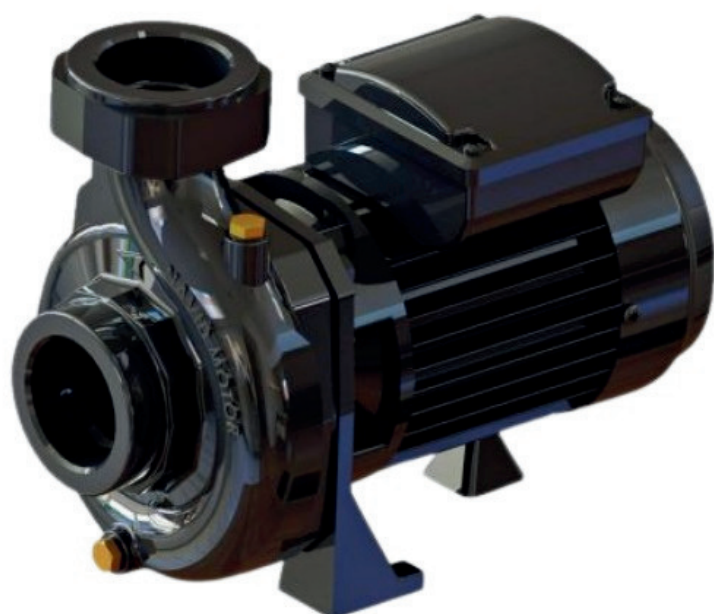

NAVID MOTOR

سری CS

info@irannmart.com

www.irannmart.com