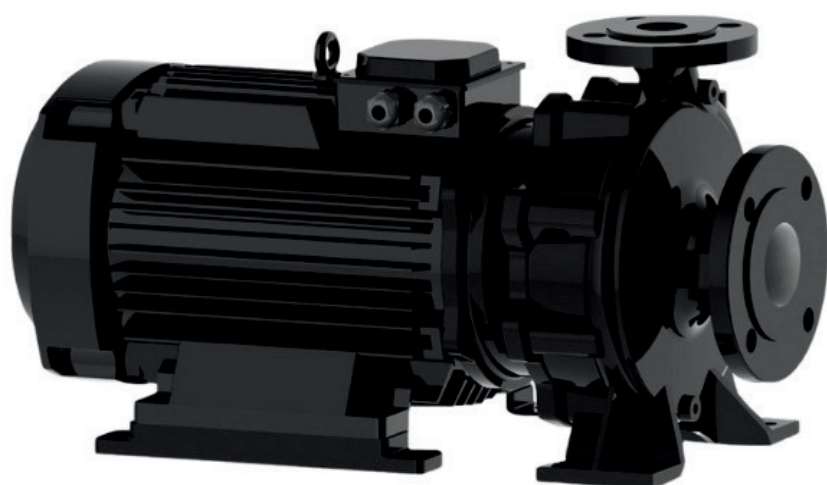

الکتروپمپ اتا بلوک نوید موتور

NAVID MOTOR

[خرید آنلاین](#)

[مشخصات فنی](#)

- مدل : 100-160/404
- توان : 4 کیلووات
- دور الکتروموتور : RPM 1450
- وزن : 91 کیلوگرم
- ولتاژ : 380 ولت
- دهانه خروجی : "4 اینچ
- حداکثر ارتفاع : 8 متر
- حداکثر آبدهی : 180 متر مکعب بر ساعت