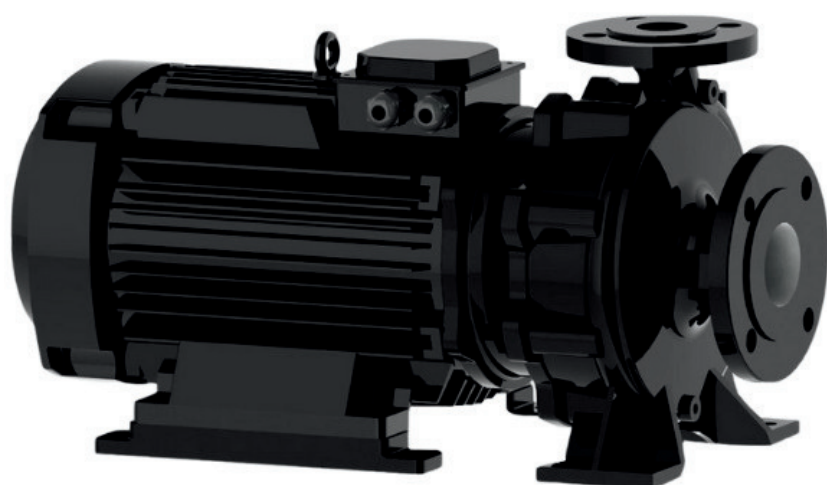

الکتروپمپ اتا بلوک نوید موتور

NAVID MOTOR

[خرید آنلاین](#)

[مشخصات فنی](#)

- مدل : 32-250/1502
- توان : 15 کیلووات
- دور الکتروموتور : RPM 2900
- وزن : 142 کیلوگرم
- ولتاژ : 380 ولت
- دهانه خروجی : "1-1/4 اینچ
- حداکثر ارتفاع : 90 متر
- حداکثر آبدهی : 22 متر مکعب بر ساعت

info@irannmart.com

www.irannmart.com