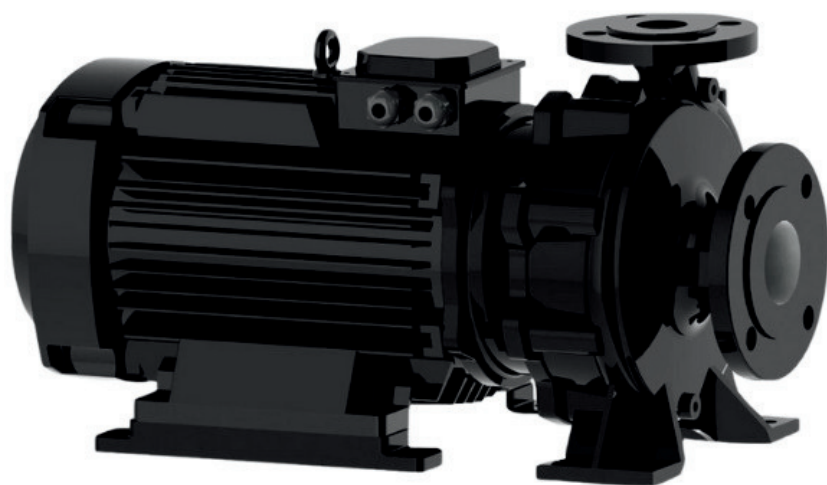

الکتروپمپ اتا بلوک نوید موتور

NAVID MOTOR

[خرید آنلاین](#)

[مشخصات فنی](#)

- مدل : 40-315/404
- توان : 4 کیلووات
- دور الکتروموتور : RPM 1450
- وزن : 106 کیلوگرم
- ولتاژ : 380 ولت
- دهانه خروجی : "1.5 اینچ
- حداکثر ارتفاع : 37.5 متر
- حداکثر آبدهی : 18 متر مکعب بر ساعت

info@irannmart.com

www.irannmart.com