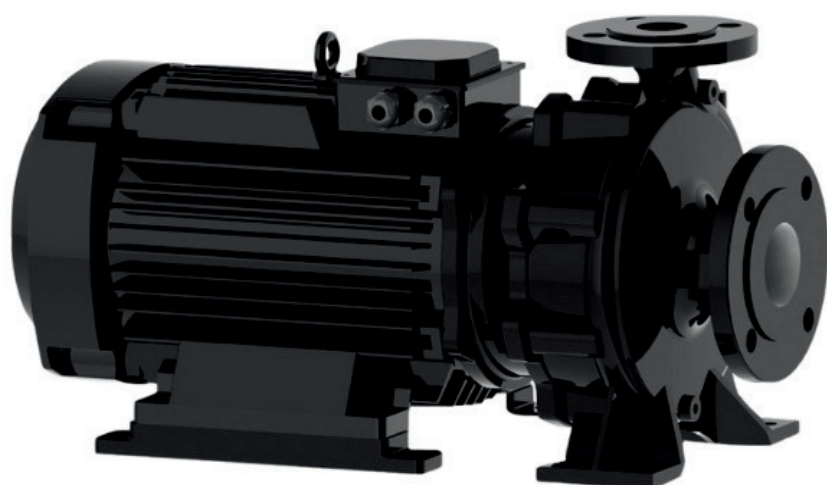

الکتروپمپ اتا بلوک نوید موتور

NAVID MOTOR

[خرید آنلاین](#)

[مشخصات فنی](#)

- مدل : 80-200/554
- توان : 5.5 کیلووات
- دور الکتروموتور : RPM 1450
- وزن : 124 کیلوگرم
- ولتاژ : 380 ولت
- دهانه خروجی : "3 اینچ
- حداکثر ارتفاع : 14.3 متر
- حداکثر آبدهی : 120 متر مکعب بر ساعت

info@irannmart.com

www.irannmart.com