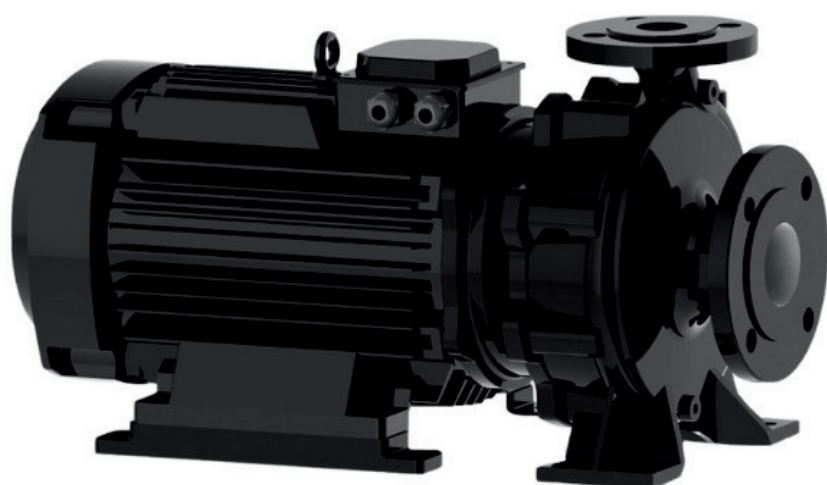

الکتروپمپ اتا بلوک نوید موتور

NAVID MOTOR

[خرید آنلاین](#)

[مشخصات فنی](#)

- مدل : 50-200/1102
- توان : 11 کیلووات
- دور الکتروموتور : RPM 2900
- وزن : 115 کیلوگرم
- ولتاژ : 380 ولت
- دهانه خروجی : "2 اینچ
- حداکثر ارتفاع : 41 متر
- حداکثر آبدهی : 60 متر مکعب بر ساعت

info@irannmart.com

www.irannmart.com