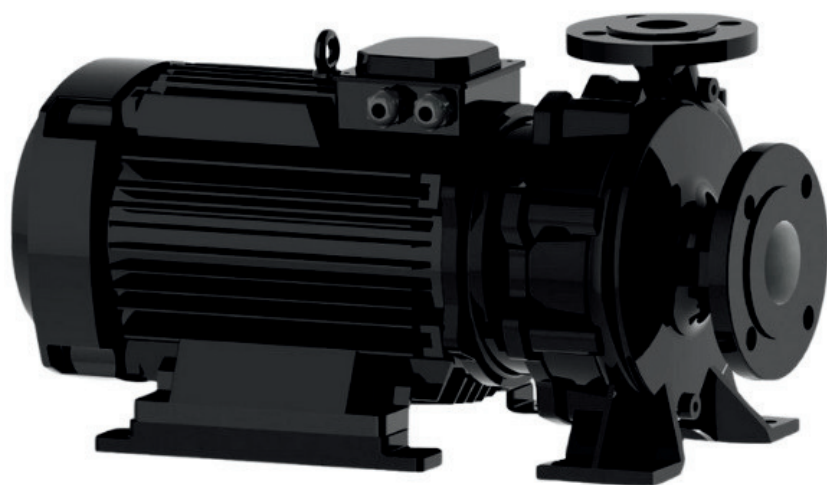

الکتروپمپ اتا بلوک نوید موتور

NAVID MOTOR

[خرید آنلاین](#)

[مشخصات فنی](#)

- مدل : 80-400/3004
- توان : 30 کیلووات
- دور الکتروموتور : RPM 1450
- وزن : 350 کیلوگرم
- ولتاژ : 380 ولت
- دهانه خروجی : "3 اینچ
- حداکثر ارتفاع : 51.5 متر
- حداکثر آبدهی : 120 متر مکعب بر ساعت

info@irannmart.com

www.irannmart.com