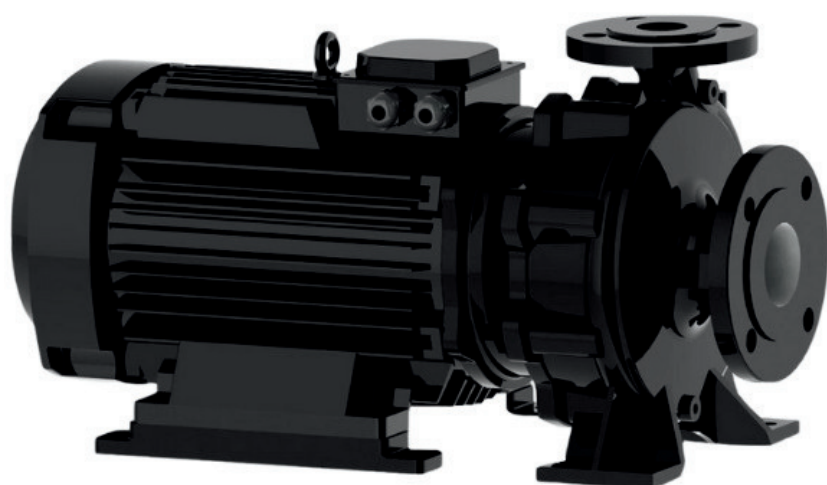

الکتروپمپ اتا بلوک نوید موتور

NAVID MOTOR

[خرید آنلاین](#)

[مشخصات فنی](#)

- مدل : 100-250/754
- توان : 7.5 کیلووات
- دور الکتروموتور : RPM 1450
- وزن : 170 کیلوگرم
- ولتاژ : 380 ولت
- دهانه خروجی : "4 اینچ
- حداکثر ارتفاع : 17 متر
- حداکثر آبدهی : 150 متر مکعب بر ساعت