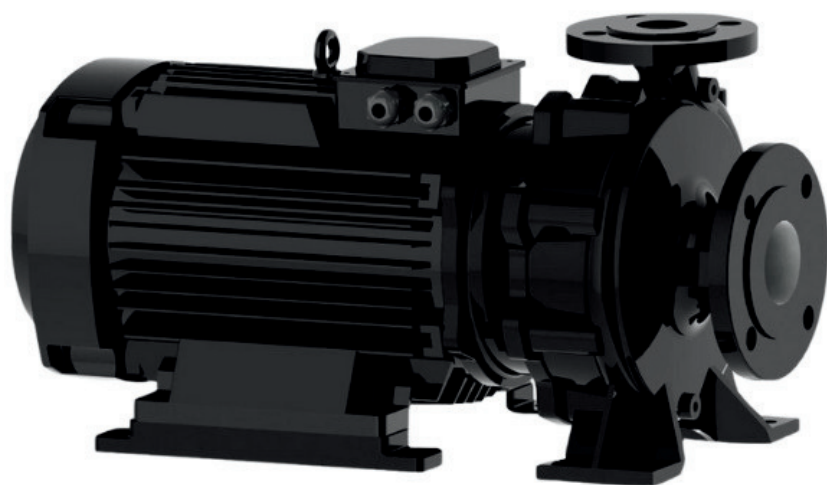

الکتروپمپ اتا بلوک نوید موتور

NAVID MOTOR

[خرید آنلاین](#)

[مشخصات فنی](#)

- مدل : 125-315/1804
- توان : 18.5 کیلووات
- دور الکتروموتور : RPM 1450
- وزن : 275 کیلوگرم
- ولتاژ : 380 ولت
- دهانه خروجی : "5 اینچ
- حداکثر ارتفاع : 20 متر
- حداکثر آبدهی : 250 متر مکعب بر ساعت

info@irannmart.com

www.irannmart.com