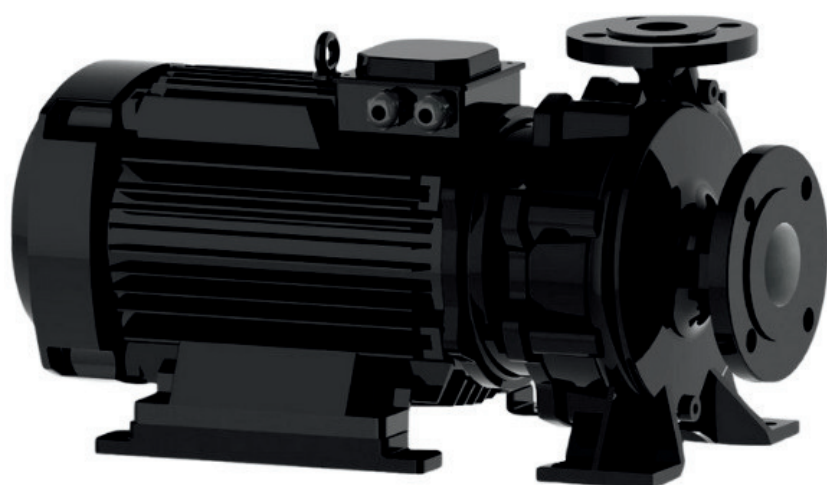

الکتروپمپ اتا بلوک نوید موتور

NAVID MOTOR

[خرید آنلاین](#)

[مشخصات فنی](#)

- مدل : 50-315/754
- توان : 7.5 کیلووات
- دور الکتروموتور : RPM 1450
- وزن : 130 کیلوگرم
- ولتاژ : 380 ولت
- دهانه خروجی : "2 اینچ
- حداکثر ارتفاع : 35 متر
- حداکثر آبدهی : 40 متر مکعب بر ساعت

info@irannmart.com

www.irannmart.com