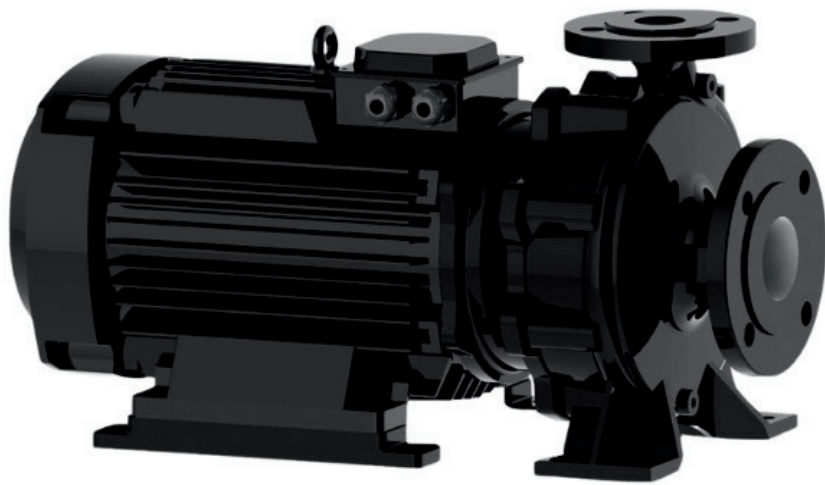

الکتروپمپ اتا بلوک نوید موتور

NAVID MOTOR

[خرید آنلاین](#)

[مشخصات فنی](#)

- مدل : 80-200/404
- توان : 4 کیلووات
- دور الکتروموتور : RPM 1450
- وزن : 111 کیلوگرم
- ولتاژ : 380 ولت
- دهانه خروجی : "3 اینچ
- حداکثر ارتفاع : 11.3 متر
- حداکثر آبدهی : 100 متر مکعب بر ساعت

info@irannmart.com

www.irannmart.com