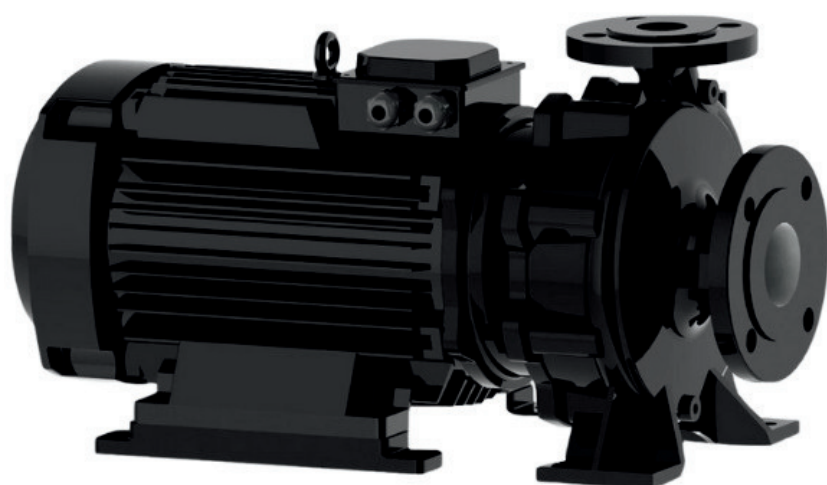

الکتروپمپ اتا بلوک نوید موتور

NAVID MOTOR

[خرید آنلاین](#)

[مشخصات فنی](#)

- مدل : 100-250/9002
- توان : 90 کیلووات
- دور الکتروموتور : RPM 2900
- وزن : 730 کیلوگرم
- ولتاژ : 380 ولت
- دهانه خروجی : "4 اینچ
- حداکثر ارتفاع : 90 متر
- حداکثر آبدهی : 400 متر مکعب بر ساعت