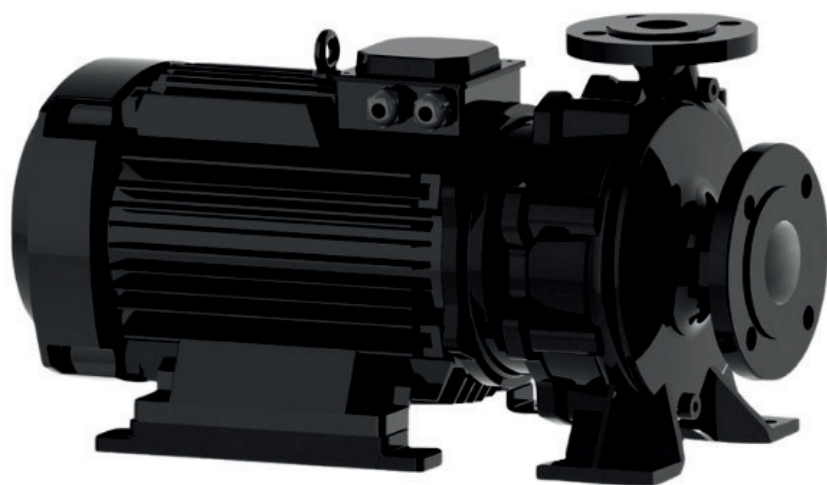

الکتروپمپ اتا بلوک نوید موتور

NAVID MOTOR

[خرید آنلاین](#)

[مشخصات فنی](#)

- مدل : 50-160/552
- توان : 5.5 کیلووات
- دور الکتروموتور : RPM 2900
- وزن : 82 کیلوگرم
- ولتاژ : 380 ولت
- دهانه خروجی : "2 اینچ
- حداکثر ارتفاع : 24 متر
- حداکثر آبدهی : 50 متر مکعب بر ساعت

info@irannmart.com

www.irannmart.com