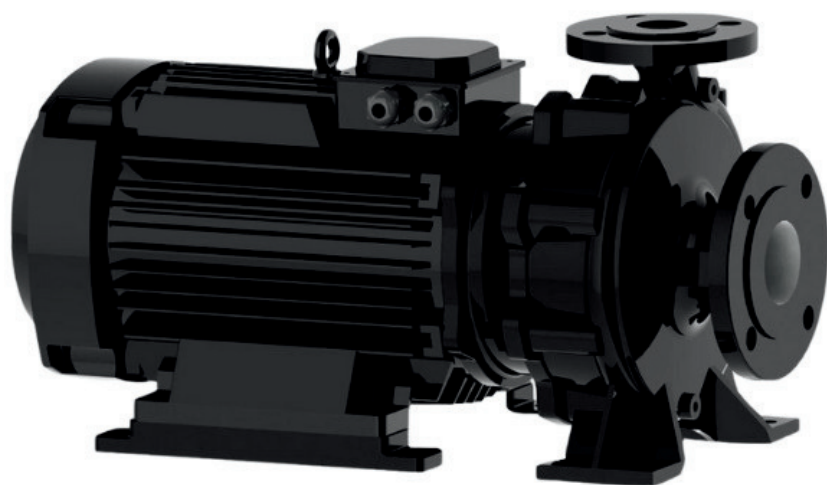

الکتروپمپ اتا بلوک نوید موتور

NAVID MOTOR

[خرید آنلاین](#)

[مشخصات فنی](#)

- مدل : 40-250/304
- توان : 3 کیلووات
- دور الکتروموتور : RPM 1450
- وزن : 75 کیلوگرم
- ولتاژ : 380 ولت
- دهانه خروجی : "1.5 اینچ
- حداکثر ارتفاع : 23 متر
- حداکثر آبدهی : 30 متر مکعب بر ساعت