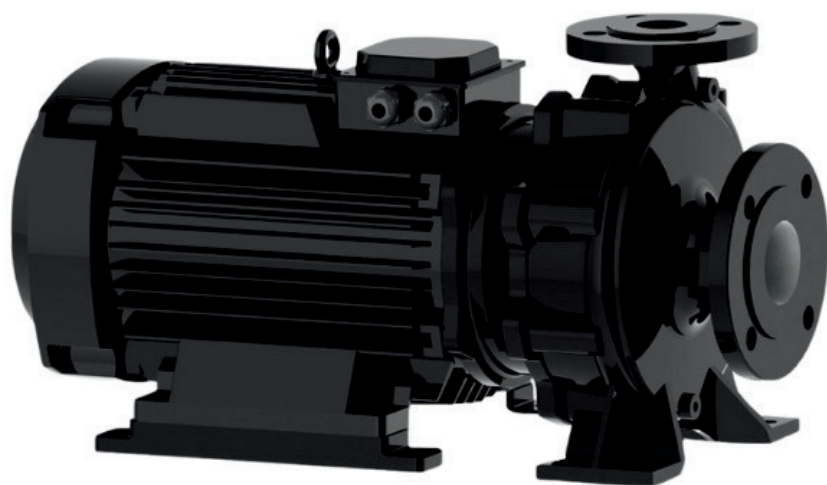

الکتروپمپ اتا بلوک نوید موتور

NAVID MOTOR

[خرید آنلاین](#)

[مشخصات فنی](#)

- مدل : 125-250/1804
- توان : 18.5 کیلووات
- دور الکتروموتور : RPM 1450
- وزن : 250 کیلوگرم
- ولتاژ : 380 ولت
- دهانه خروجی : "5 اینچ
- حداکثر ارتفاع : 21 متر
- حداکثر آبدهی : 300 متر مکعب بر ساعت

info@irannmart.com

www.irannmart.com