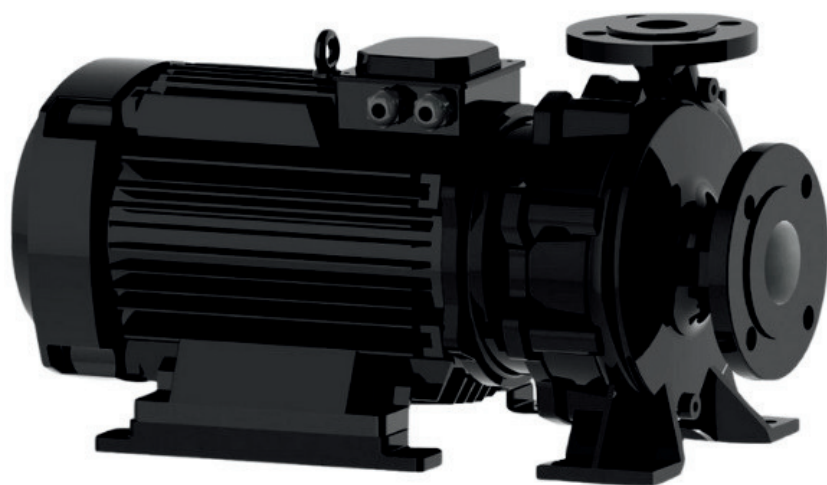

معرفی

الکتروپمپ اتا بلوک

نوید موتور

 **NAVID MOTOR**

سری 2900 دور

info@irannmart.com

www.irannmart.com

الکتروپمپ اتا بلوک نوید موتور