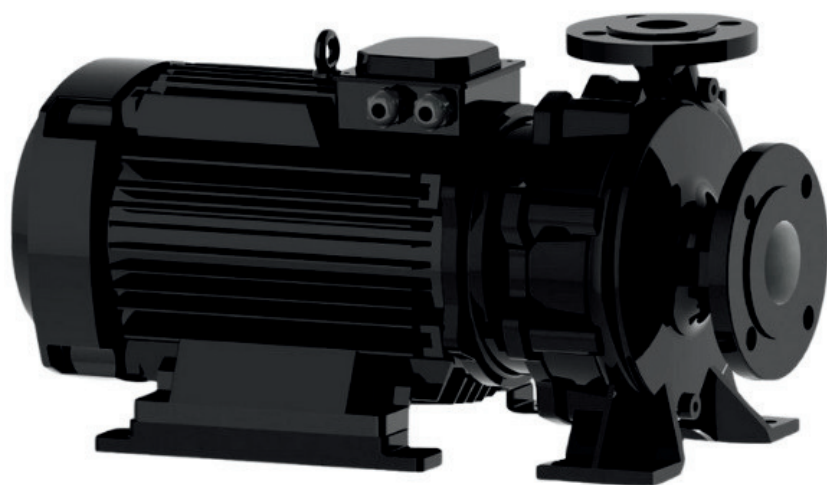

الکتروپمپ اتا بلوک نوید موتور

NAVID MOTOR

[خرید آنلاین](#)

[مشخصات فنی](#)

- مدل : 50-315/554
- توان : 5.5 کیلووات
- دور الکتروموتور : RPM 1450
- وزن : 121 کیلوگرم
- ولتاژ : 380 ولت
- دهانه خروجی : "2 اینچ
- حداکثر ارتفاع : 27 متر
- حداکثر آبدهی : 40 متر مکعب بر ساعت

info@irannmart.com

www.irannmart.com