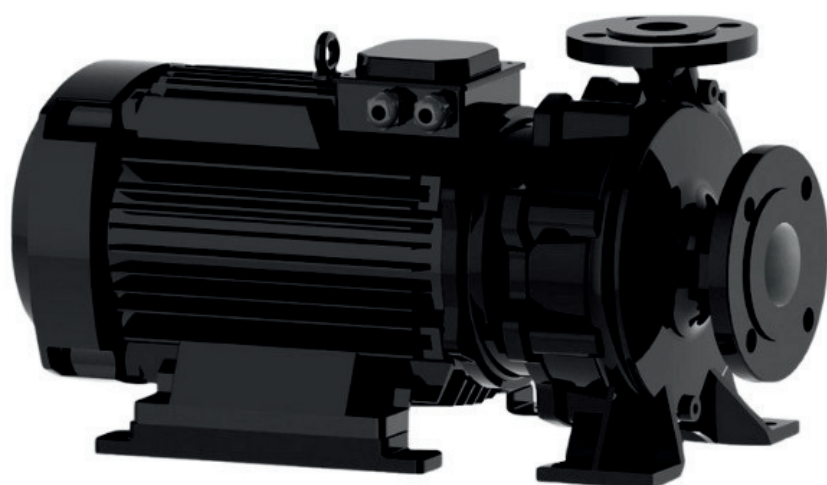

الکتروپمپ اتا بلوک نوید موتور

NAVID MOTOR

[خرید آنلاین](#)

[مشخصات فنی](#)

- مدل : 65-200/1502
- توان : 15 کیلووات
- دور الکتروموتور : RPM 2900
- وزن : 170 کیلوگرم
- ولتاژ : 380 ولت
- دهانه خروجی : "2.5 اینچ
- حداکثر ارتفاع : 42 متر
- حداکثر آبدهی : 110 متر مکعب بر ساعت

info@irannmart.com

www.irannmart.com