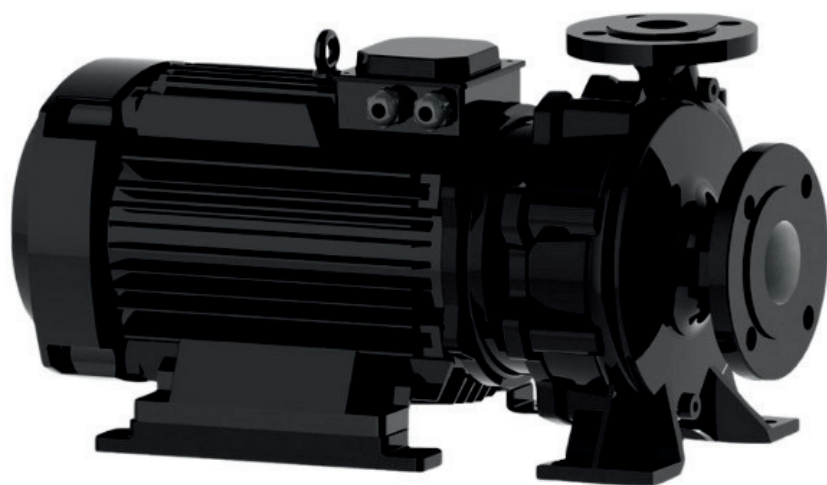

info@irannmart.com

www.irannmart.com

الکتروپمپ اتا بلوک نوید موتور

 **NAVID MOTOR**

[خرید آنلاین](#)

[مشخصات فنی](#)

- مدل : 100-160/404
- توان : 4 کیلووات
- دور الکتروموتور : RPM 1450
- وزن : 91 کیلوگرم
- ولتاژ : 380 ولت
- دهانه خروجی : "4 اینچ
- حداکثر ارتفاع : 8 متر
- حداکثر آبدهی : 180 متر مکعب بر ساعت

الکتروپمپ اتا بلوک نوید موتور

 **NAVID MOTOR**

[خرید آنلاین](#)

[مشخصات فنی](#)

- مدل : 100-200/754
- توان : 7.5 کیلووات
- دور الکتروموتور : RPM 1450
- وزن : 140 کیلوگرم
- ولتاژ : 380 ولت
- دهانه خروجی : "4 اینچ
- حداکثر ارتفاع : 13 متر
- حداکثر آبدهی : 180 متر مکعب بر ساعت