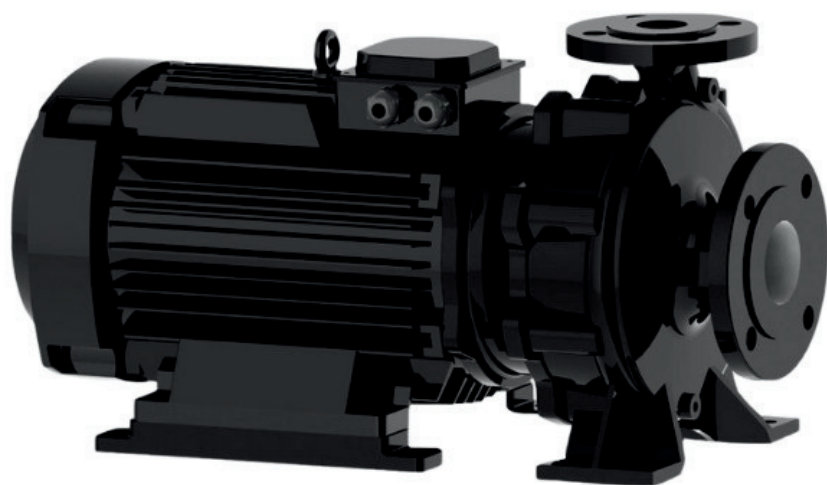

الکتروپمپ اتا بلوک نوید موتور

NAVID MOTOR

[خرید آنلاین](#)

[مشخصات فنی](#)

- مدل : 80-400/1854
- توان : 18.5 کیلووات
- دور الکتروموتور : RPM 1450
- وزن : 270 کیلوگرم
- ولتاژ : 380 ولت
- دهانه خروجی : "3 اینچ
- حداکثر ارتفاع : 40 متر
- حداکثر آبدهی : 100 متر مکعب بر ساعت

info@irannmart.com

www.irannmart.com