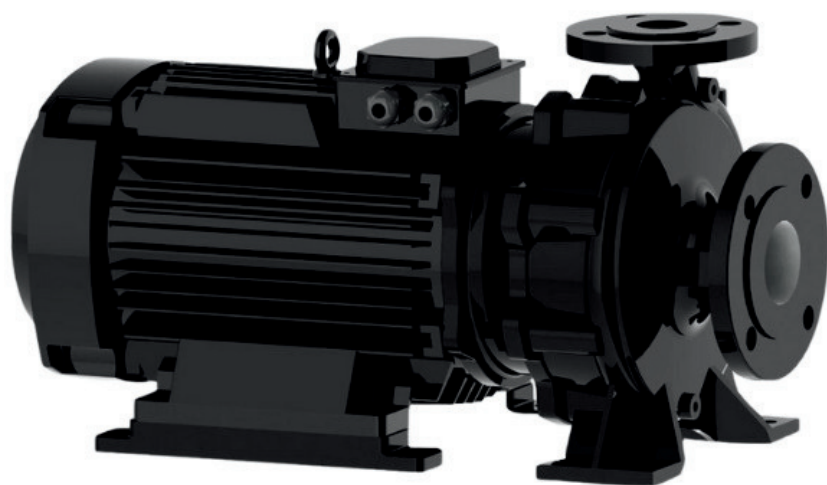

الکتروپمپ اتا بلوک نوید موتور

NAVID MOTOR

[خرید آنلاین](#)

[مشخصات فنی](#)

- مدل : 50-250/1502
- توان : 15 کیلووات
- دور الکتروموتور : RPM 2900
- وزن : 131 کیلوگرم
- ولتاژ : 380 ولت
- دهانه خروجی : "2 اینچ
- حداکثر ارتفاع : 70 متر
- حداکثر آبدهی : 60 متر مکعب بر ساعت