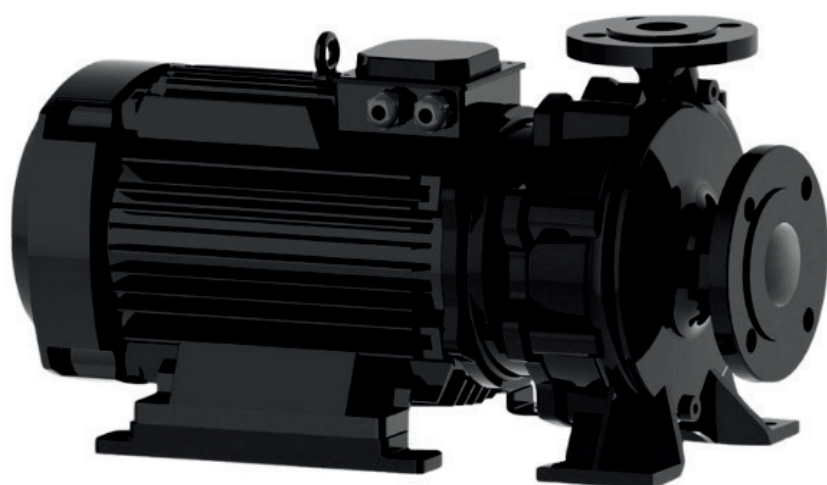

الکتروپمپ اتا بلوک نوید موتور

NAVID MOTOR

[خرید آنلاین](#)

[مشخصات فنی](#)

- مدل : 65-250/5502
- توان : 55 کیلووات
- دور الکتروموتور : RPM 2900
- وزن : 480 کیلوگرم
- ولتاژ : 380 ولت
- دهانه خروجی : "2.5 اینچ
- حداکثر ارتفاع : 94 متر
- حداکثر آبدهی : 160 متر مکعب بر ساعت

info@irannmart.com

www.irannmart.com