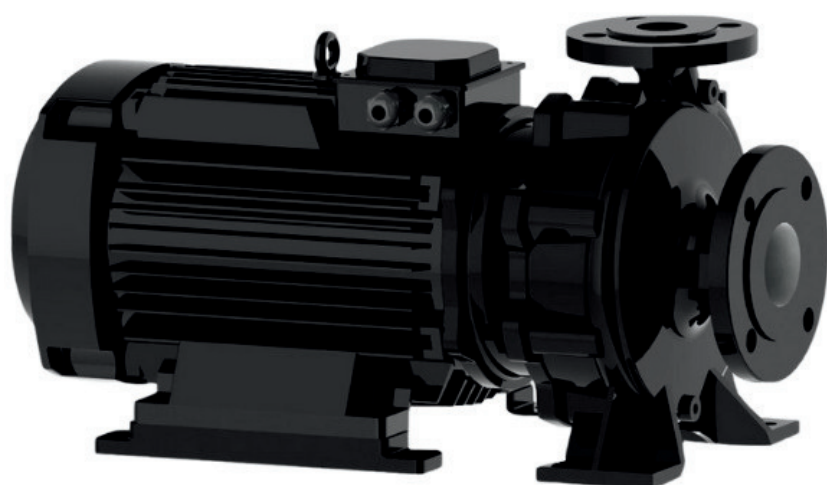

الکتروپمپ اتا بلوک نوید موتور

NAVID MOTOR

[خرید آنلاین](#)

[مشخصات فنی](#)

- مدل : 100-250/1104
- توان : 11 کیلووات
- دور الکتروموتور : RPM 1450
- وزن : 180 کیلوگرم
- ولتاژ : 380 ولت
- دهانه خروجی : "4 اینچ
- حداکثر ارتفاع : 22 متر
- حداکثر آبدهی : 180 متر مکعب بر ساعت

info@irannmart.com

www.irannmart.com