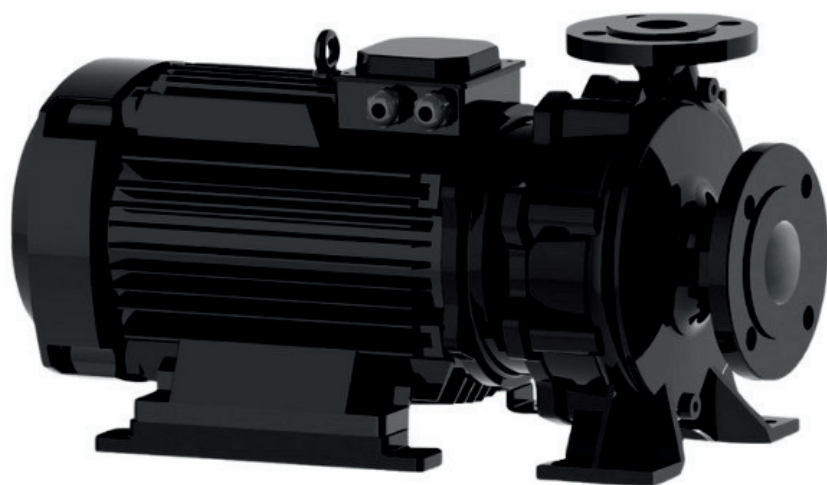

الکتروپمپ اتا بلوک نوید موتور

NAVID MOTOR

[خرید آنلاین](#)

[مشخصات فنی](#)

- مدل : 32-250/752
- توان : 7.5 کیلووات
- دور الکتروموتور : RPM 2900
- وزن : 95 کیلوگرم
- ولتاژ : 380 ولت
- دهانه خروجی : "1-1/4 اینچ
- حداکثر ارتفاع : 65 متر
- حداکثر آبدهی : 16 متر مکعب بر ساعت

info@irannmart.com

www.irannmart.com