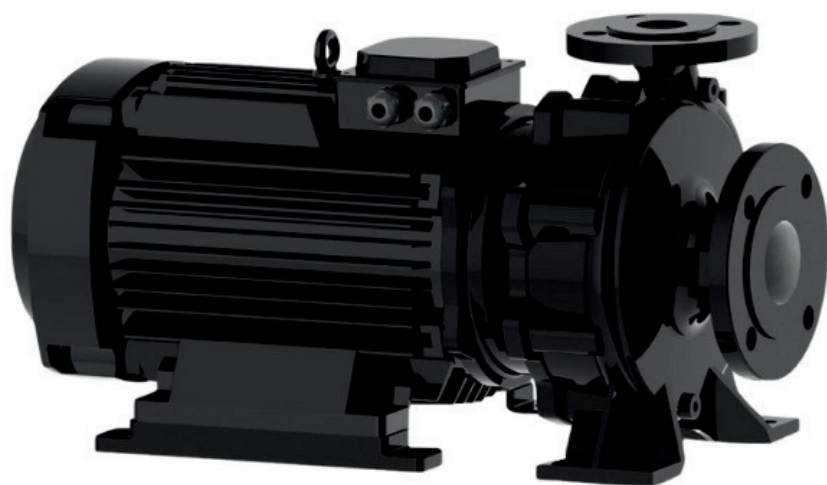

الکتروپمپ اتا بلوک نوید موتور

NAVID MOTOR

[خرید آنلاین](#)

[مشخصات فنی](#)

- مدل : 150-400/9004
- توان : 90 کیلووات
- دور الکتروموتور : RPM 1450
- وزن : 887 کیلوگرم
- ولتاژ : 380 ولت
- دهانه خروجی : "6 اینچ
- حداکثر ارتفاع : 56.5 متر
- حداکثر آبدهی : 500 متر مکعب بر ساعت