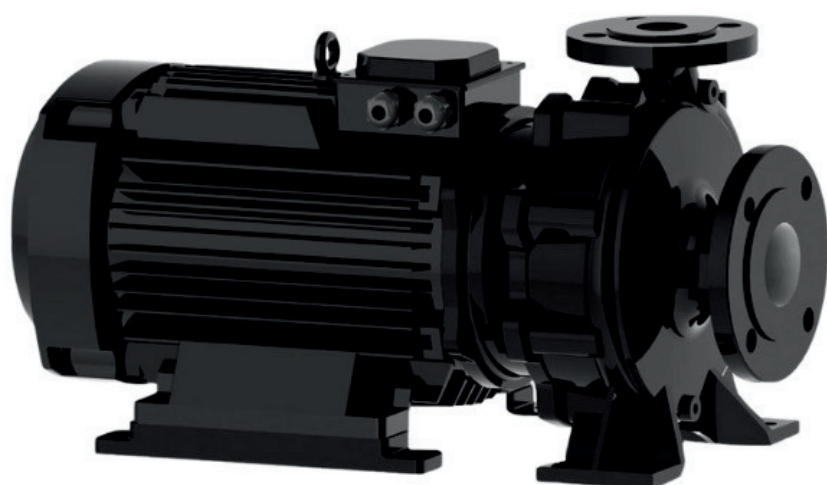

الکتروپمپ اتا بلوک نوید موتور

NAVID MOTOR

[خرید آنلاین](#)

[مشخصات فنی](#)

- مدل : 100-250/7502
- توان : 75 کیلووات
- دور الکتروموتور : RPM 2900
- وزن : 680 کیلوگرم
- ولتاژ : 380 ولت
- دهانه خروجی : "4 اینچ
- حداکثر ارتفاع : 80 متر
- حداکثر آبدهی : 400 متر مکعب بر ساعت