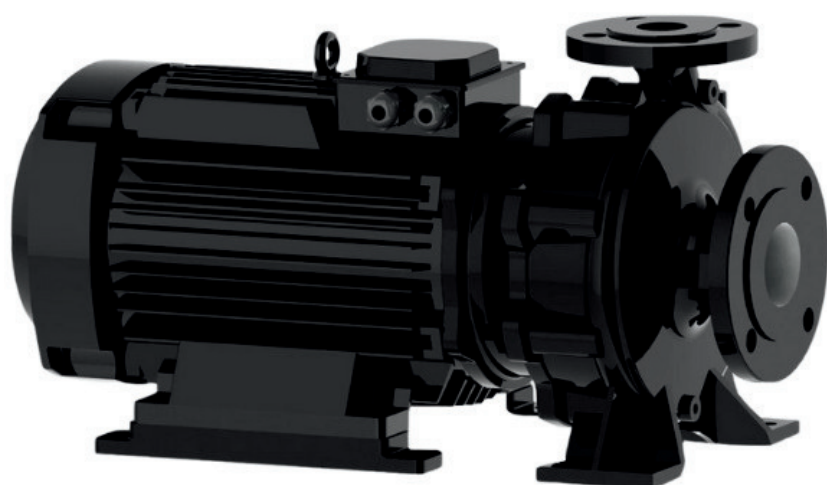

الکتروپمپ اتا بلوک نوید موتور

NAVID MOTOR

[خرید آنلاین](#)

[مشخصات فنی](#)

- مدل : 150-400/5504
- توان : 55 کیلووات
- دور الکتروموتور : RPM 1450
- وزن : 652 کیلوگرم
- ولتاژ : 380 ولت
- دهانه خروجی : "6 اینچ
- حداکثر ارتفاع : 40 متر
- حداکثر آبدهی : 400 متر مکعب بر ساعت

info@irannmart.com

www.irannmart.com