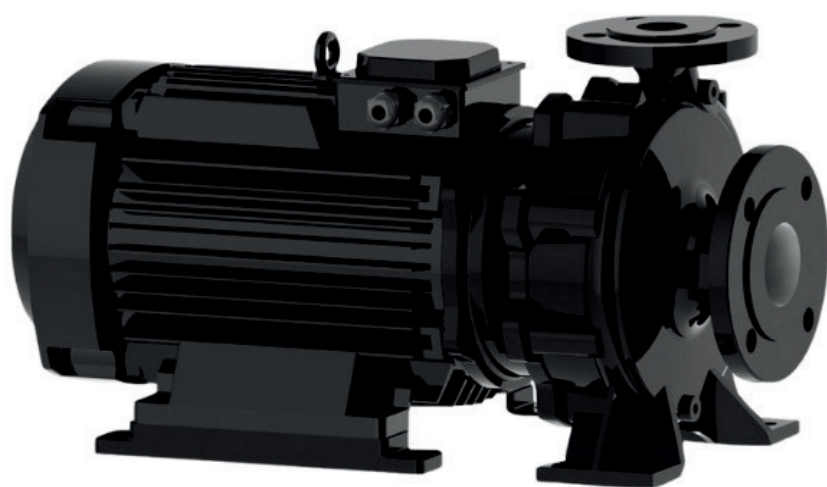

الکتروپمپ اتا بلوک نوید موتور

NAVID MOTOR

[خرید آنلاین](#)

[مشخصات فنی](#)

- مدل : 50-250/3002
- توان : 30 کیلووات
- دور الکتروموتور : RPM 2900
- وزن : 290 کیلوگرم
- ولتاژ : 380 ولت
- دهانه خروجی : "2 اینچ
- حداکثر ارتفاع : 92 متر
- حداکثر آبدهی : 80 متر مکعب بر ساعت

info@irannmart.com

www.irannmart.com