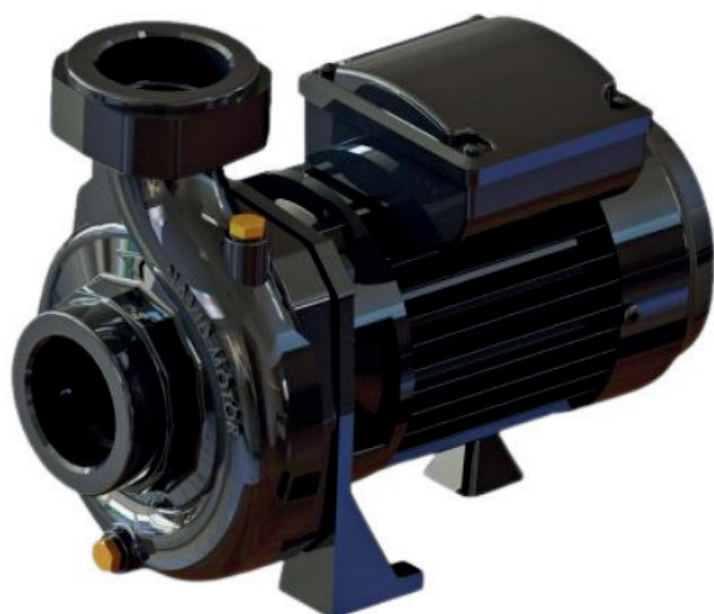

info@irannmart.com

www.irannmart.com

الکتروپمپ خانگی و باغی

نوید موتور

[خرید آنلاین](#)

[مشخصات فنی](#)

 **NAVID MOTOR**

- مدل : CST 300/3
- توان : 3 اسب
- وزن : 28 کیلوگرم
- ولتاژ : 380 ولت
- دهانه خروجی : 3 اینچ
- حداکثر ارتفاع : 17 متر
- حداکثر آبدهی : 60 متر مکعب بر ساعت