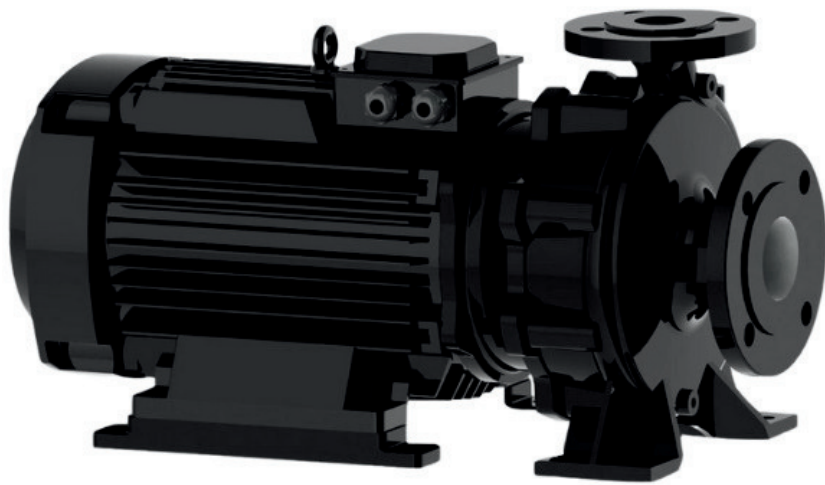

الکتروپمپ اتا بلوک نوید موتور

NAVID MOTOR

[خرید آنلاین](#)

[مشخصات فنی](#)

- مدل : 150-200/1504
- توان : 15 کیلووات
- دور الکتروموتور : RPM 1450
- وزن : 230 کیلوگرم
- ولتاژ : 380 ولت
- دهانه خروجی : "6 اینچ
- حداکثر ارتفاع : 11.3 متر
- حداکثر آبدهی : 400 متر مکعب بر ساعت

info@irannmart.com

www.irannmart.com