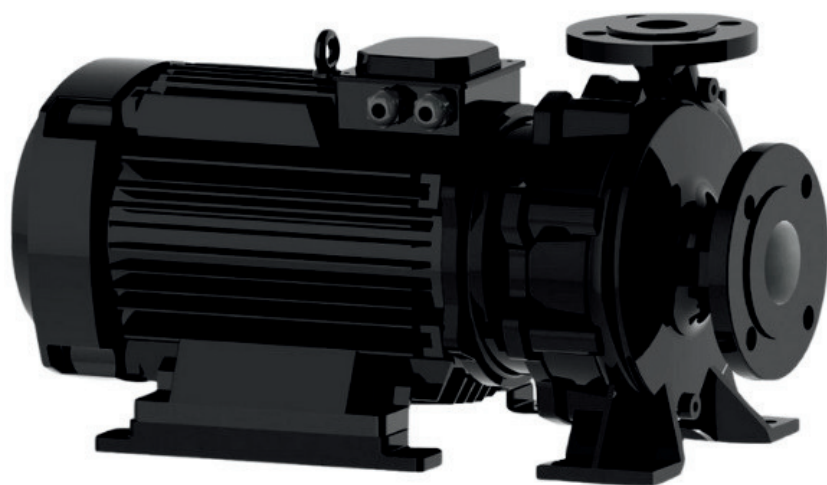

الکتروپمپ اتا بلوک نوید موتور

NAVID MOTOR

[خرید آنلاین](#)

[مشخصات فنی](#)

- مدل : 150-315/3004
- توان : 30 کیلووات
- دور الکتروموتور : RPM 1450
- وزن : 410 کیلوگرم
- ولتاژ : 380 ولت
- دهانه خروجی : "6 اینچ
- حداکثر ارتفاع : 30 متر
- حداکثر آبدهی : 350 متر مکعب بر ساعت

info@irannmart.com

www.irannmart.com