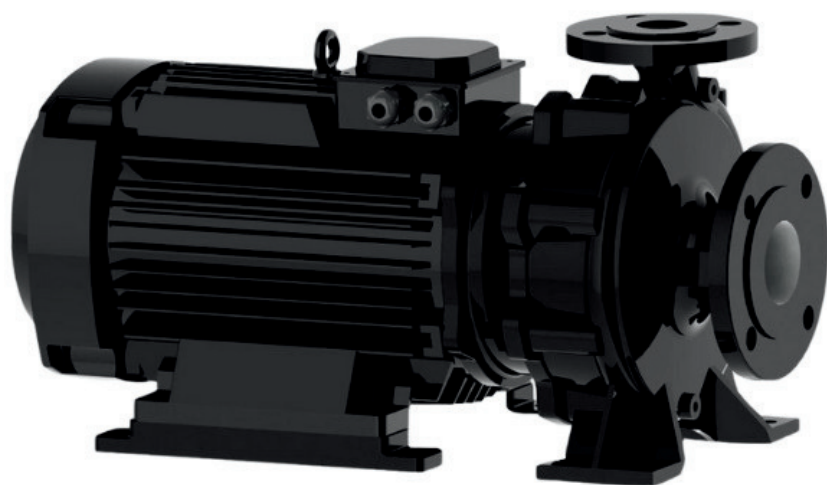

الکتروپمپ اتا بلوک نوید موتور

NAVID MOTOR

[خرید آنلاین](#)

[مشخصات فنی](#)

- مدل : 32-250/1102
- توان : 11 کیلووات
- دور الکتروموتور : RPM 2900
- وزن : 122 کیلوگرم
- ولتاژ : 380 ولت
- دهانه خروجی : "1-1/4 اینچ
- حداکثر ارتفاع : 85 متر
- حداکثر آبدهی : 21 متر مکعب بر ساعت

info@irannmart.com

www.irannmart.com