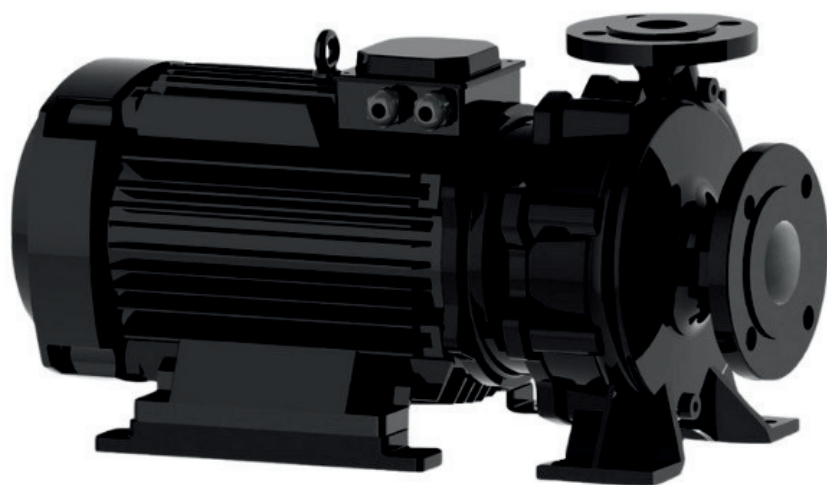

الکتروپمپ اتا بلوک نوید موتور

NAVID MOTOR

[خرید آنلاین](#)

[مشخصات فنی](#)

- مدل : 65-160/1502
- توان : 15 کیلووات
- دور الکتروموتور : RPM 2900
- وزن : 130 کیلوگرم
- ولتاژ : 380 ولت
- دهانه خروجی : "2.5 اینچ
- حداکثر ارتفاع : 38 متر
- حداکثر آبدهی : 160 متر مکعب بر ساعت