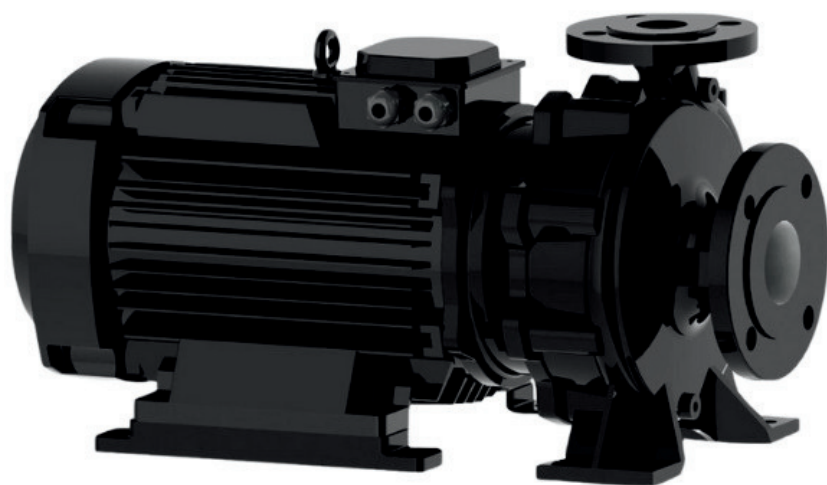

info@irannmart.com

www.irannmart.com

الکتروپمپ اتا بلوک نوید موتور

 **NAVID MOTOR**

[خرید آنلاین](#)

[مشخصات فنی](#)

- مدل : 50-160/154
- توان : 1.5 کیلووات
- دور الکتروموتور : RPM 1450
- وزن : 57 کیلوگرم
- ولتاژ : 380 ولت
- دهانه خروجی : "2 اینچ
- حداکثر ارتفاع : 9 متر
- حداکثر آبدهی : 35 متر مکعب بر ساعت

info@irannmart.com

www.irannmart.com

الکتروپمپ اتا بلوک نوید موتور

 **NAVID MOTOR**

[خرید آنلاین](#)

[مشخصات فنی](#)

- مدل : 50-200/224
- توان : 2.2 کیلووات
- دور الکتروموتور : RPM 1450
- وزن : 65 کیلوگرم
- ولتاژ : 380 ولت
- دهانه خروجی : "2 اینچ
- حداکثر ارتفاع : 12.8 متر
- حداکثر آبدهی : 40 متر مکعب بر ساعت