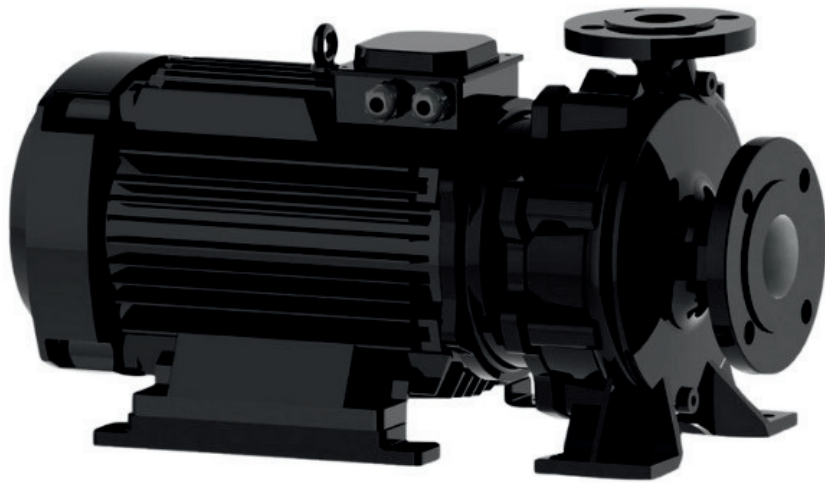

الکتروپمپ اتا بلوک نوید موتور

NAVID MOTOR

[خرید آنلاین](#)

[مشخصات فنی](#)

- مدل : 65-250/754
- توان : 7.5 کیلووات
- دور الکتروموتور : RPM 1450
- وزن : 127 کیلوگرم
- ولتاژ : 380 ولت
- دهانه خروجی : "2.5 اینچ
- حداکثر ارتفاع : 23 متر
- حداکثر آبدهی : 80 متر مکعب بر ساعت

info@irannmart.com

www.irannmart.com