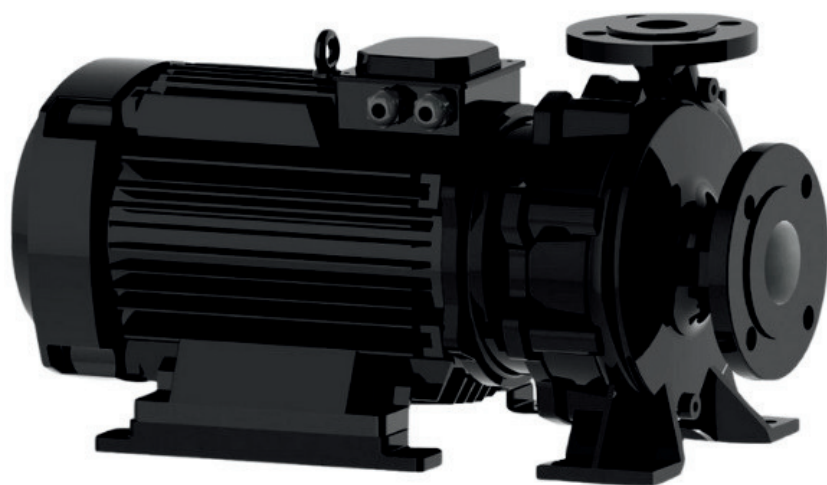

الکتروپمپ اتا بلوک نوید موتور

NAVID MOTOR

[خرید آنلاین](#)

[مشخصات فنی](#)

- مدل : 150-315/2204
- توان : 22 کیلووات
- دور الکتروموتور : RPM 1450
- وزن : 370 کیلوگرم
- ولتاژ : 380 ولت
- دهانه خروجی : "6 اینچ
- حداکثر ارتفاع : 26 متر
- حداکثر آبدهی : 350 متر مکعب بر ساعت

info@irannmart.com

www.irannmart.com