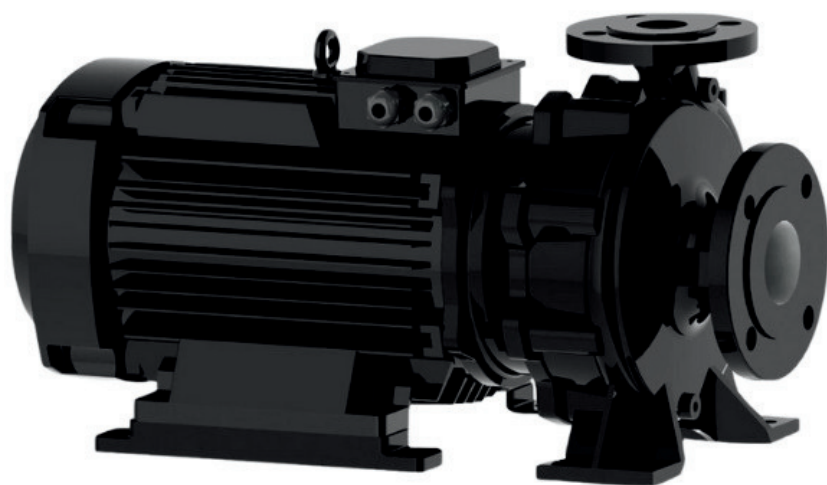

الکتروپمپ اتا بلوک نوید موتور

NAVID MOTOR

[خرید آنلاین](#)

[مشخصات فنی](#)

- مدل : 40-200/752
- توان : 7.5 کیلووات
- دور الکتروموتور : RPM 2900
- وزن : 86 کیلوگرم
- ولتاژ : 380 ولت
- دهانه خروجی : "1.5 اینچ
- حداکثر ارتفاع : 46 متر
- حداکثر آبدهی : 30 متر مکعب بر ساعت