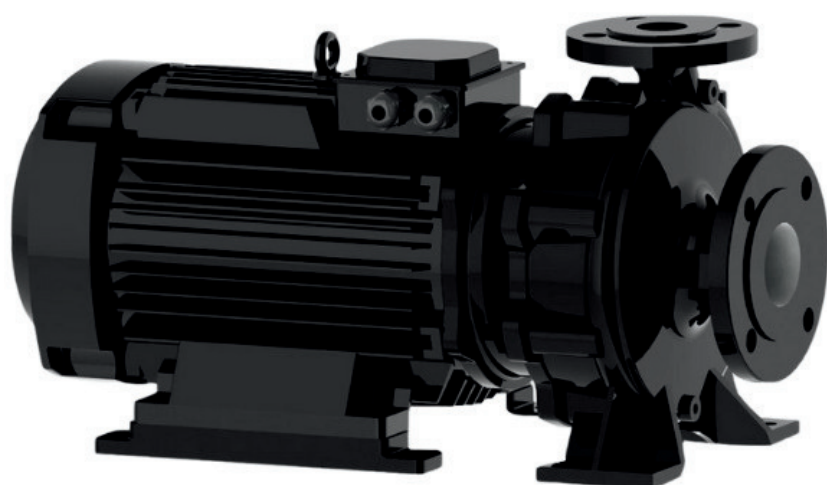

الکتروپمپ اتا بلوک نوید موتور

NAVID MOTOR

[خرید آنلاین](#)

[مشخصات فنی](#)

- مدل : 50-160/752
- توان : 7.5 کیلووات
- دور الکتروموتور : RPM 2900
- وزن : 87 کیلوگرم
- ولتاژ : 380 ولت
- دهانه خروجی : "2 اینچ
- حداکثر ارتفاع : 32 متر
- حداکثر آبدهی : 60 متر مکعب بر ساعت