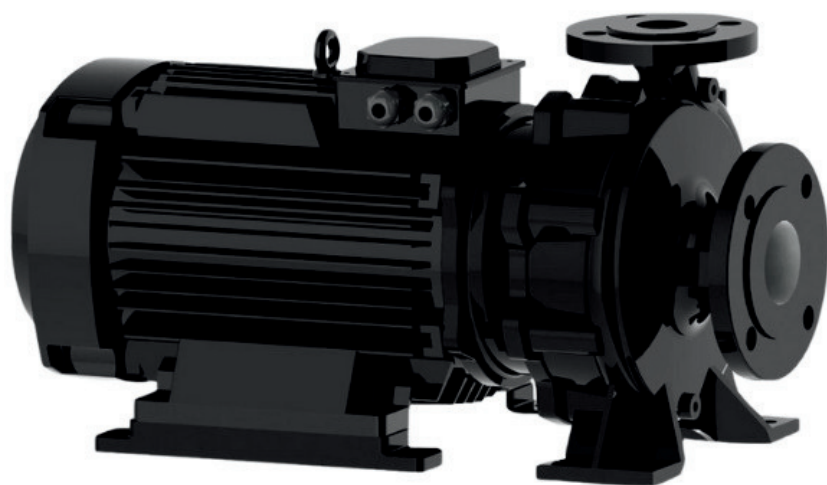

الکتروپمپ اتا بلوک نوید موتور

NAVID MOTOR

[خرید آنلاین](#)

[مشخصات فنی](#)

- مدل : 40-200/154
- توان : 1.5 کیلووات
- دور الکتروموتور : RPM 1450
- وزن : 55 کیلوگرم
- ولتاژ : 380 ولت
- دهانه خروجی : "1.5 اینچ
- حداکثر ارتفاع : 14.3 متر
- حداکثر آبدهی : 18 متر مکعب بر ساعت

info@irannmart.com

www.irannmart.com