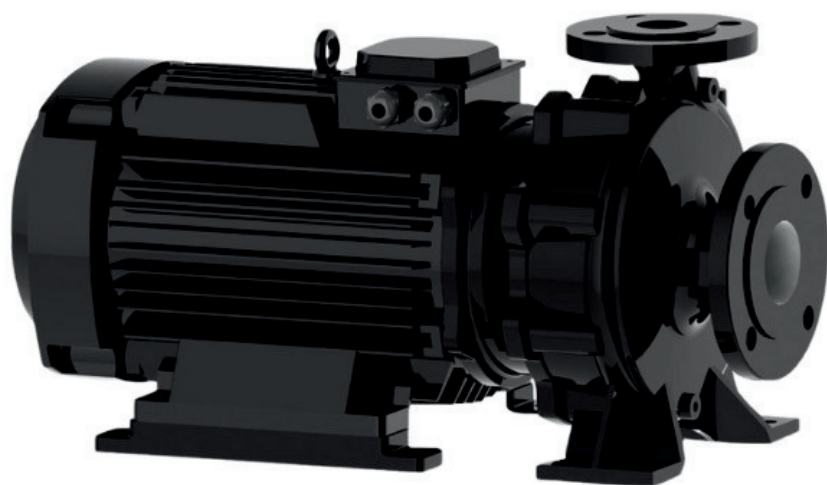

الکتروپمپ اتا بلوک نوید موتور

NAVID MOTOR

[خرید آنلاین](#)

[مشخصات فنی](#)

- مدل : 80-315/1104
- توان : 11 کیلووات
- دور الکتروموتور : RPM 1450
- وزن : 164 کیلوگرم
- ولتاژ : 380 ولت
- دهانه خروجی : "3 اینچ
- حداکثر ارتفاع : 29 متر
- حداکثر آبدهی : 120 متر مکعب بر ساعت