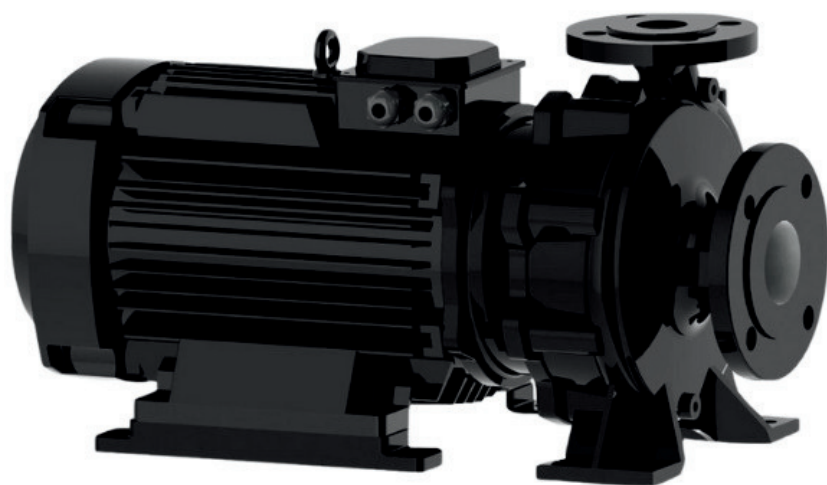

الکتروپمپ اتا بلوک نوید موتور

NAVID MOTOR

[خرید آنلاین](#)

[مشخصات فنی](#)

- مدل : 65-250/4502
- توان : 45 کیلووات
- دور الکتروموتور : RPM 2900
- وزن : 395 کیلوگرم
- ولتاژ : 380 ولت
- دهانه خروجی : "2.5 اینچ
- حداکثر ارتفاع : 87 متر
- حداکثر آبدهی : 160 متر مکعب بر ساعت